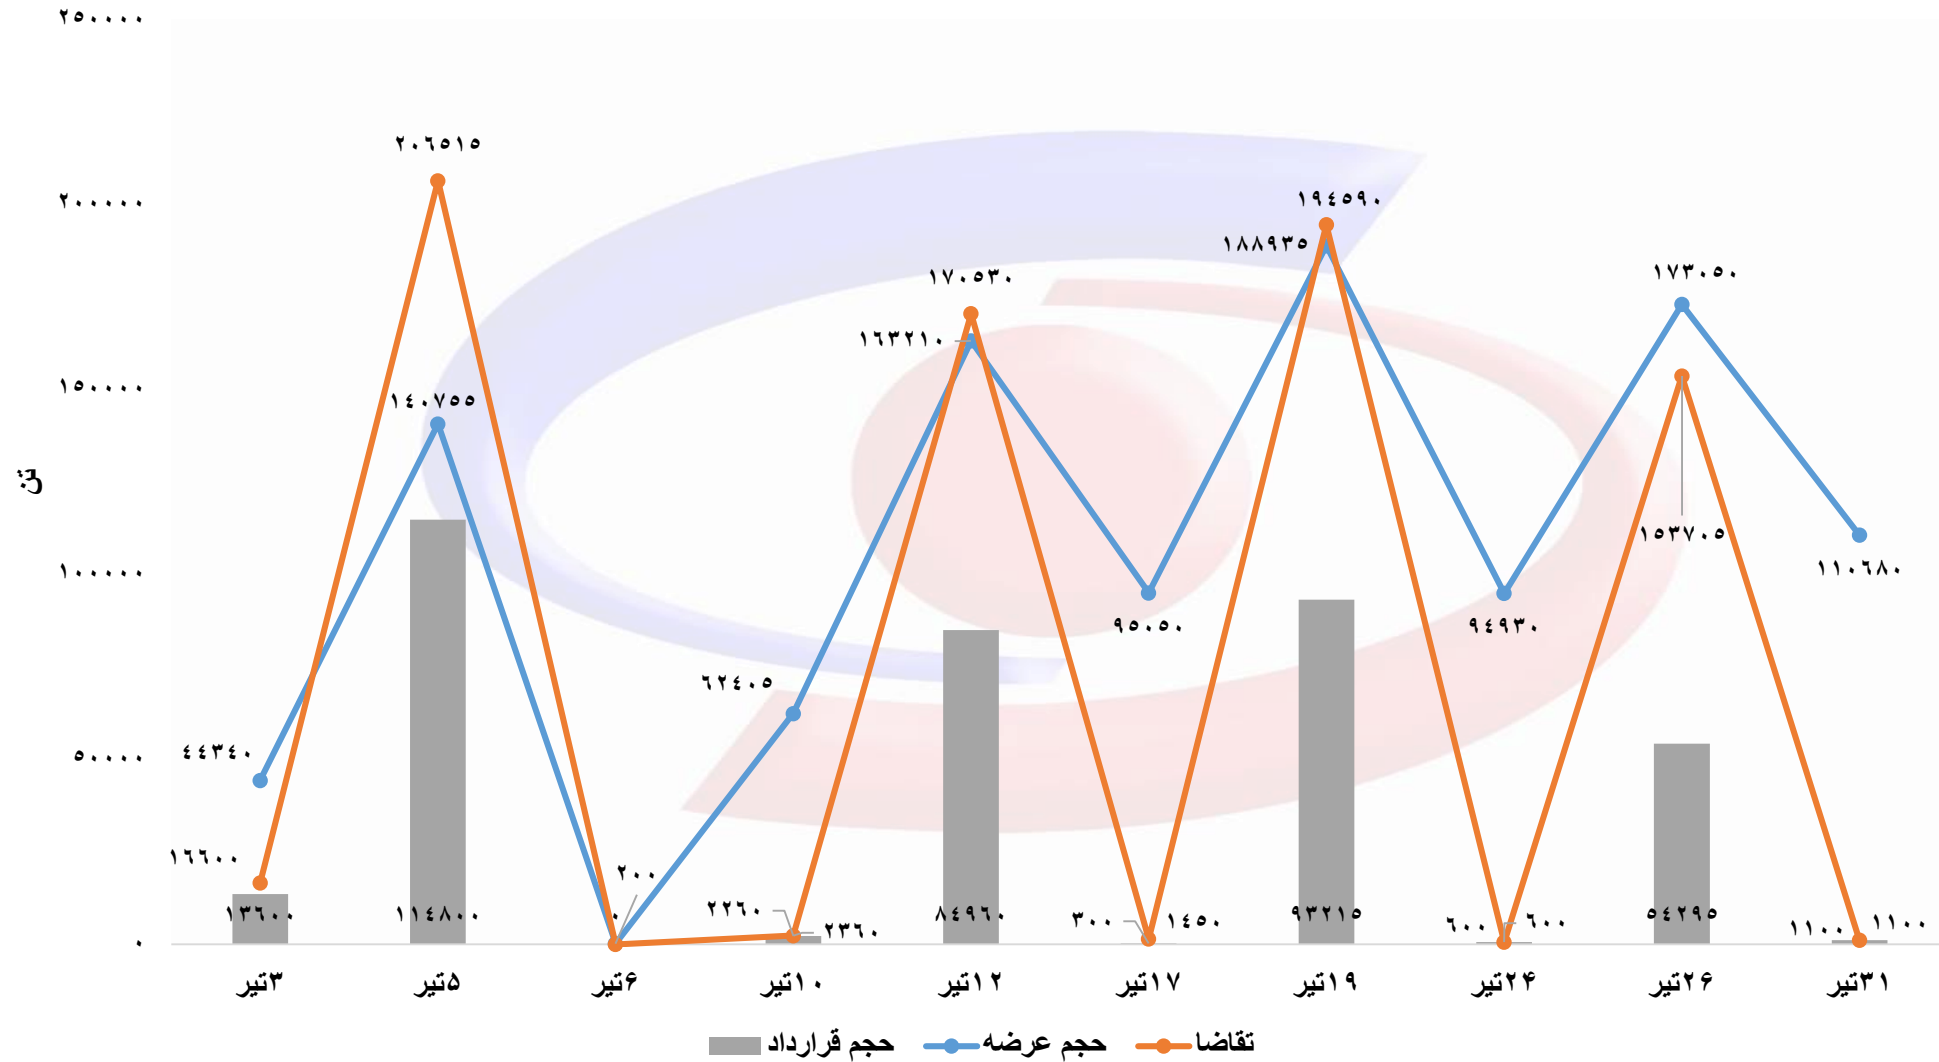

حجم عرضه، تقاضا و قرارداد محصولات فولادی در بورس کالا (تیر ۱۴۰۲)

حجم عرضه، تقاضا و قرارداد شمش در بورس کالا به تفکیک تاریخ عرضه (تیر ۱۴۰۲)

حجم عرضه، تقاضا و قرارداد تیر آهن در بورس کالا به تفکیک تاریخ عرضه (تیر ۱۴۰۲)

حجم عرضه، تقاضا و قرارداد میلگرد در بورس کالا به تفکیک تاریخ عرضه (تیر ۱۴۰۲)

حجم عرضه، تقاضا و قرارداد میلگرد کلاف در بورس کالا به تفکیک تاریخ عرضه (تیر ۱۴۰۲)

حجم عرضه، تقاضا و قرارداد ناودانی در بورس کالا به تفکیک تاریخ عرضه (تیر ۱۴۰۲)

حجم عرضه، تقاضا و قرارداد نبشی در بورس کالا به تفکیک تاریخ عرضه (تیر ۱۴۰۲)

قیمت پایه عرضه شمش به تفکیک تاریخ عرضه (تیر ۱۴۰۲)

قیمت پایه عرضه تیر آهن به تفکیک تاریخ عرضه (تیر ۱۴۰۲)

قیمت پایه عرضه میلگرد به تفکیک تاریخ عرضه (تیر ۱۴۰۲)

قیمت پایه عرضه میلگرد کلاف به تفکیک تاریخ عرضه (تیر ۱۴۰۲)

قیمت پایه عرضه ناودانی به تفکیک تاریخ عرضه (تیر ۱۴۰۲)

قیمت پایه عرضه نشی به تفکیک تاریخ عرضه (تیر ۱۴۰۲)