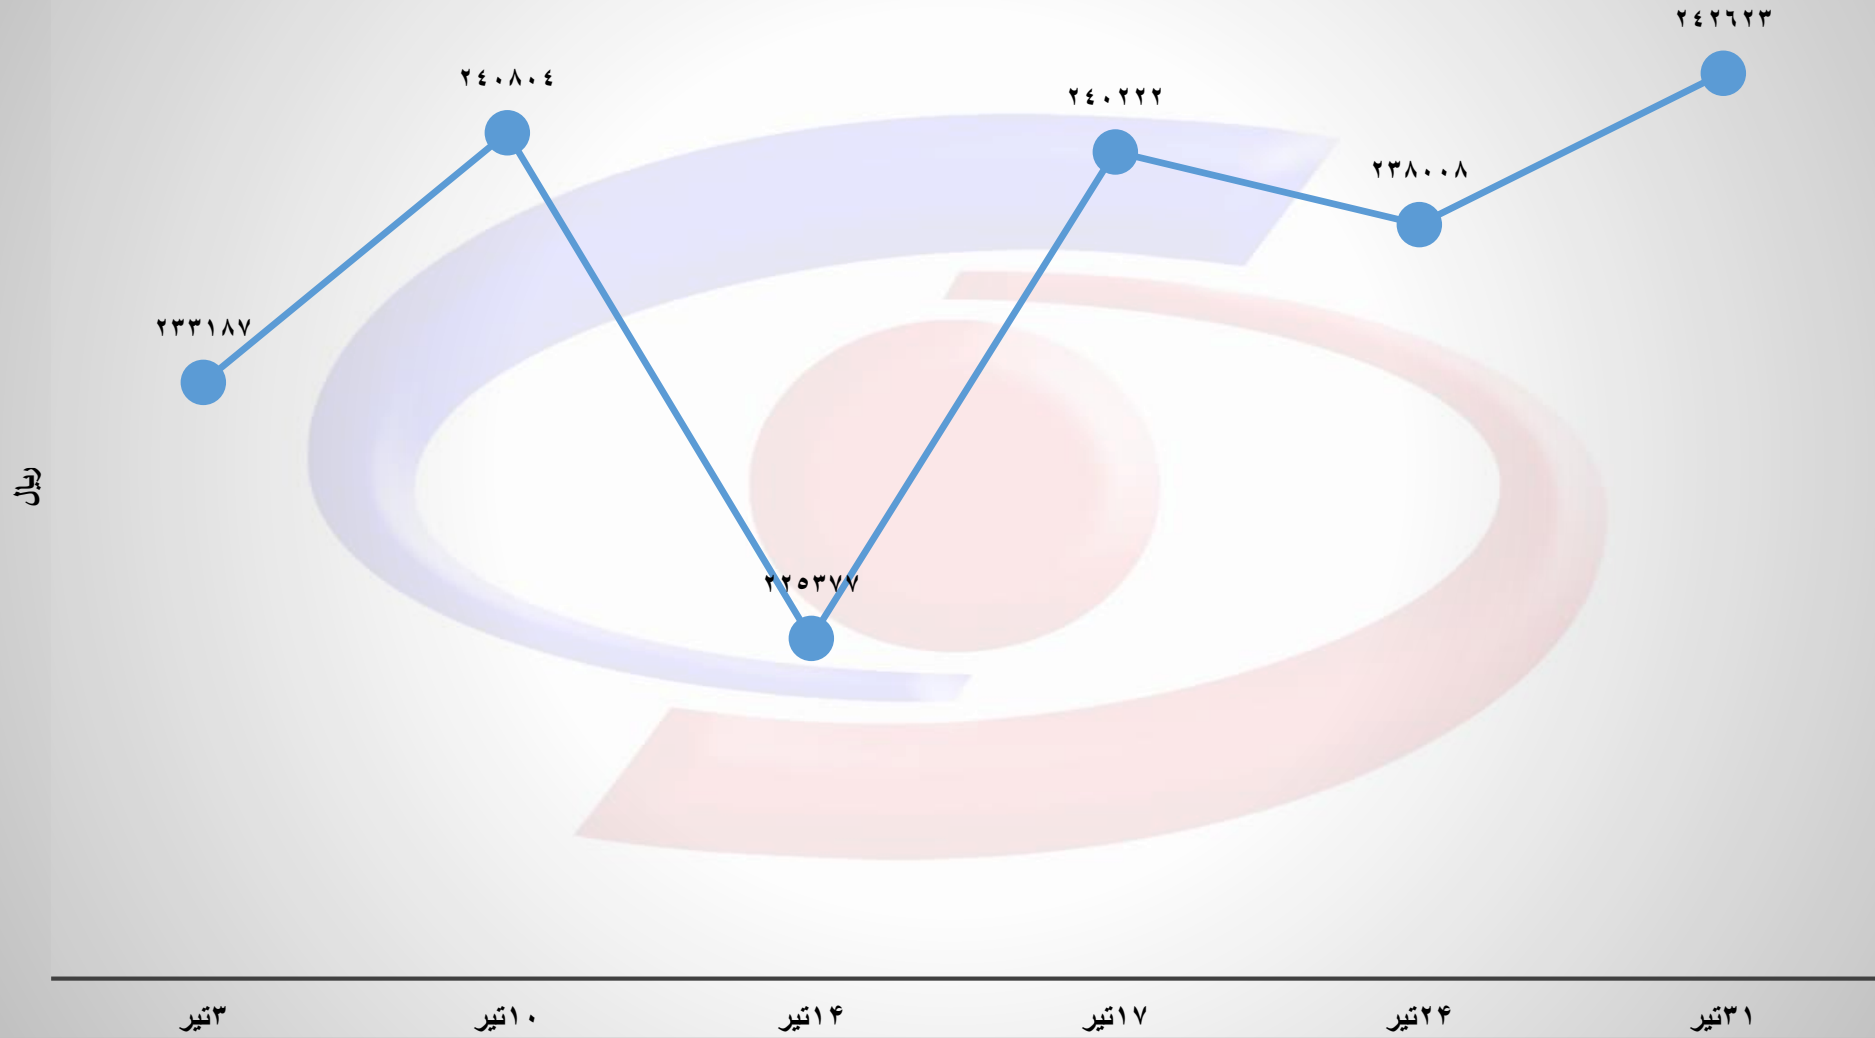

حجم عرضه، تقاضا و قرارداد میلگرد در بورس کالا به تفکیک تاریخ عرضه (تیر ۱۴۰۲)

حجم عرضه، تقاضا و قرارداد میلگرد کلاف در بورس کالا به تفکیک تاریخ عرضه (تیر ۱۴۰۲)

حجم عرضه، تقاضا و قرارداد ناودانی در بورس کالا به تفکیک تاریخ عرضه (تیر ۱۴۰۲)

حجم عرضه، تقاضا و قرارداد نبشی در بورس کالا به تفکیک تاریخ عرضه (تیر ۱۴۰۲)

قیمت پایه عرضه شمش به تفکیک تاریخ عرضه (تیر ۱۴۰۲)

قیمت پایه عرضه تیر آهن به تفکیک تاریخ عرضه (تیر ۱۴۰۲)

قیمت پایه عرضه میلگرد به تفکیک تاریخ عرضه (تیر ۱۴۰۲)

قیمت پایه عرضه میلگرد کلاف به تفکیک تاریخ عرضه (تیر ۱۴۰۲)

قیمت پایه عرضه ناودانی به تفکیک تاریخ عرضه (تیر ۱۴۰۲)

قیمت پایه عرضه نشی به تفکیک تاریخ عرضه (تیر ۱۴۰۲)