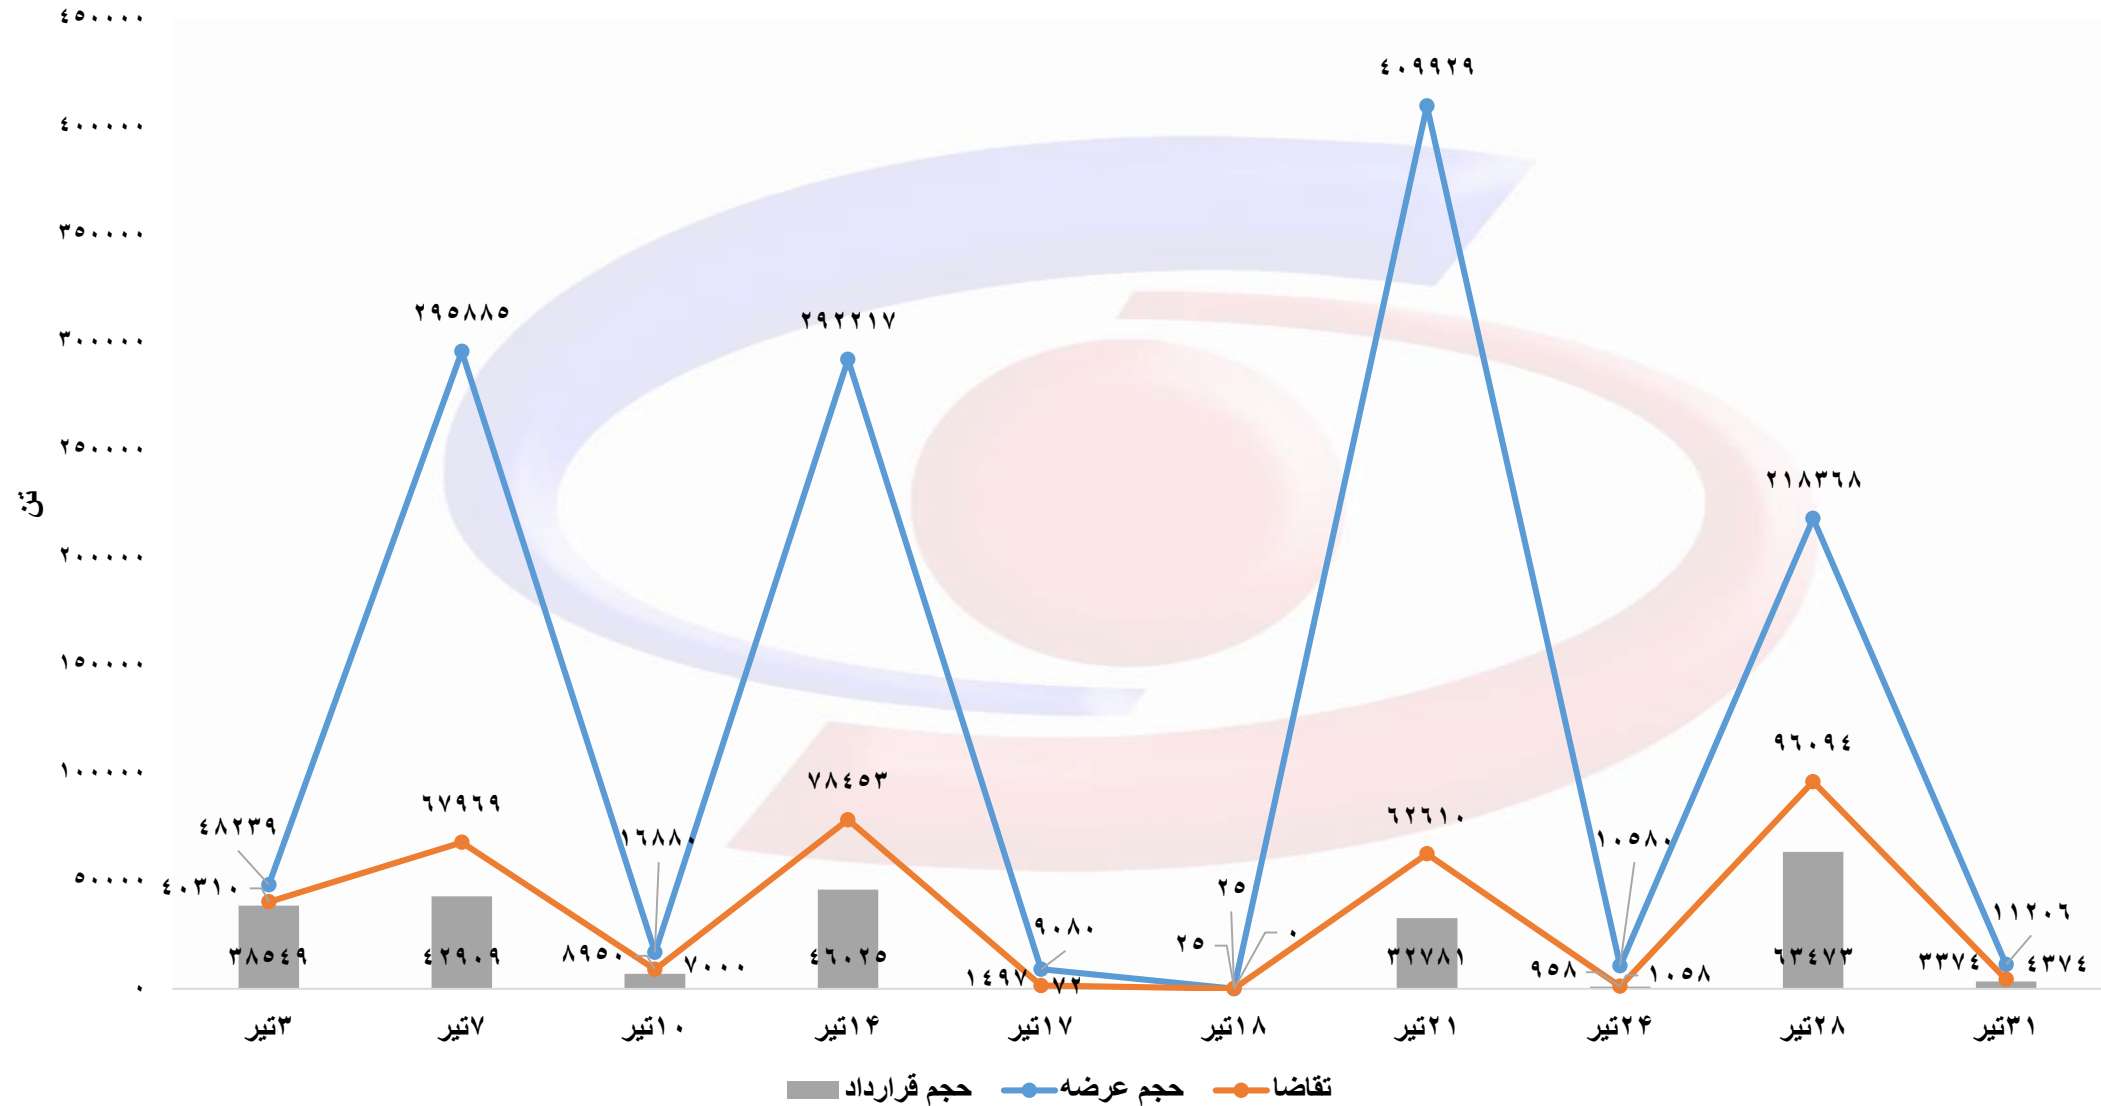

حجم عرضه، تقاضا و قرارداد محصولات فولادی در بورس کالا (تیر ۱۴۰۲)

حجم عرضه، تقاضا و قرارداد شمش در بورس کالا به تفکیک تاریخ عرضه (تیر ۱۴۰۲)

حجم عرضه، تقاضا و قرارداد تیر آهن در بورس کالا به تفکیک تاریخ عرضه (تیر ۱۴۰۲)

حجم عرضه، تقاضا و قرارداد میلگرد در بورس کالا به تفکیک تاریخ عرضه (تیر ۱۴۰۲)

حجم عرضه، تقاضا و قرارداد میلگرد کلاف در بورس کالا به تفکیک تاریخ عرضه (تیر ۱۴۰۲)

حجم عرضه، تقاضا و قرارداد ناودانی در بورس کالا به تفکیک تاریخ عرضه (تیر ۱۴۰۲)

حجم عرضه، تقاضا و قرارداد نبشی در بورس کالا به تفکیک تاریخ عرضه (تیر ۱۴۰۲)

قیمت پایه عرضه شمش به تفکیک تاریخ عرضه (تیر ۱۴۰۲)

قیمت پایه عرضه تیر آهن به تفکیک تاریخ عرضه (تیر ۱۴۰۲)

قیمت پایه عرضه میلگرد به تفکیک تاریخ عرضه (تیر ۱۴۰۲)

قیمت پایه عرضه میلگرد کلاف به تفکیک تاریخ عرضه (تیر ۱۴۰۲)

قیمت پایه عرضه ناودانی به تفکیک تاریخ عرضه (تیر ۱۴۰۲)

قیمت پایه عرضه نشی به تفکیک تاریخ عرضه (تیر ۱۴۰۲)