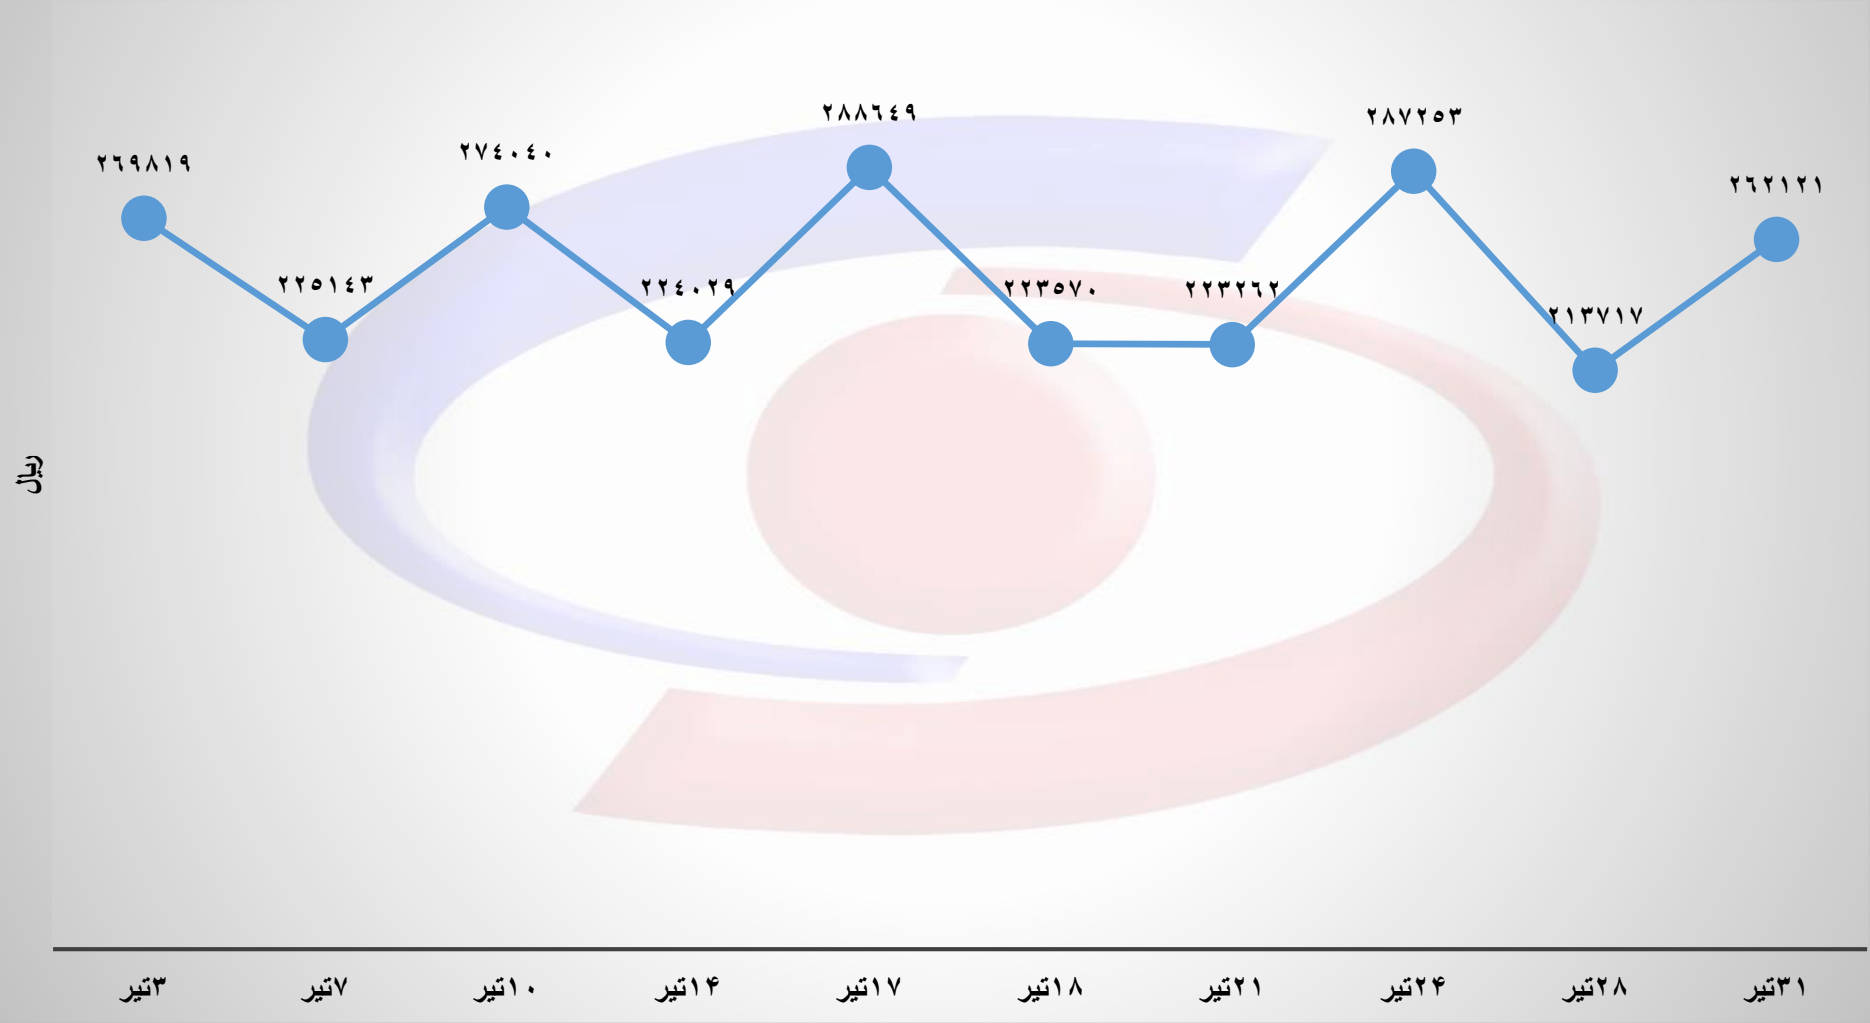

حجم عرضه، تقاضا و قرارداد میلگرد در بورس کالا به تفکیک تاریخ عرضه (تیر ۱۴۰۲)

حجم عرضه، تقاضا و قرارداد میلگرد کلاف در بورس کالا به تفکیک تاریخ عرضه (تیر ۱۴۰۲)

حجم عرضه، تقاضا و قرارداد ناودانی در بورس کالا به تفکیک تاریخ عرضه (تیر ۱۴۰۲)

حجم عرضه، تقاضا و قرارداد نبشی در بورس کالا به تفکیک تاریخ عرضه (تیر ۱۴۰۲)

قیمت پایه عرضه شمش به تفکیک تاریخ عرضه (تیر ۱۴۰۲)

قیمت پایه عرضه تیر آهن به تفکیک تاریخ عرضه (تیر ۱۴۰۲)

قیمت پایه عرضه میلگرد به تفکیک تاریخ عرضه (تیر ۱۴۰۲)

قیمت پایه عرضه میلگرد کلاف به تفکیک تاریخ عرضه (تیر ۱۴۰۲)

قیمت پایه عرضه ناودانی به تفکیک تاریخ عرضه (تیر ۱۴۰۲)

قیمت پایه عرضه نشی به تفکیک تاریخ عرضه (تیر ۱۴۰۲)