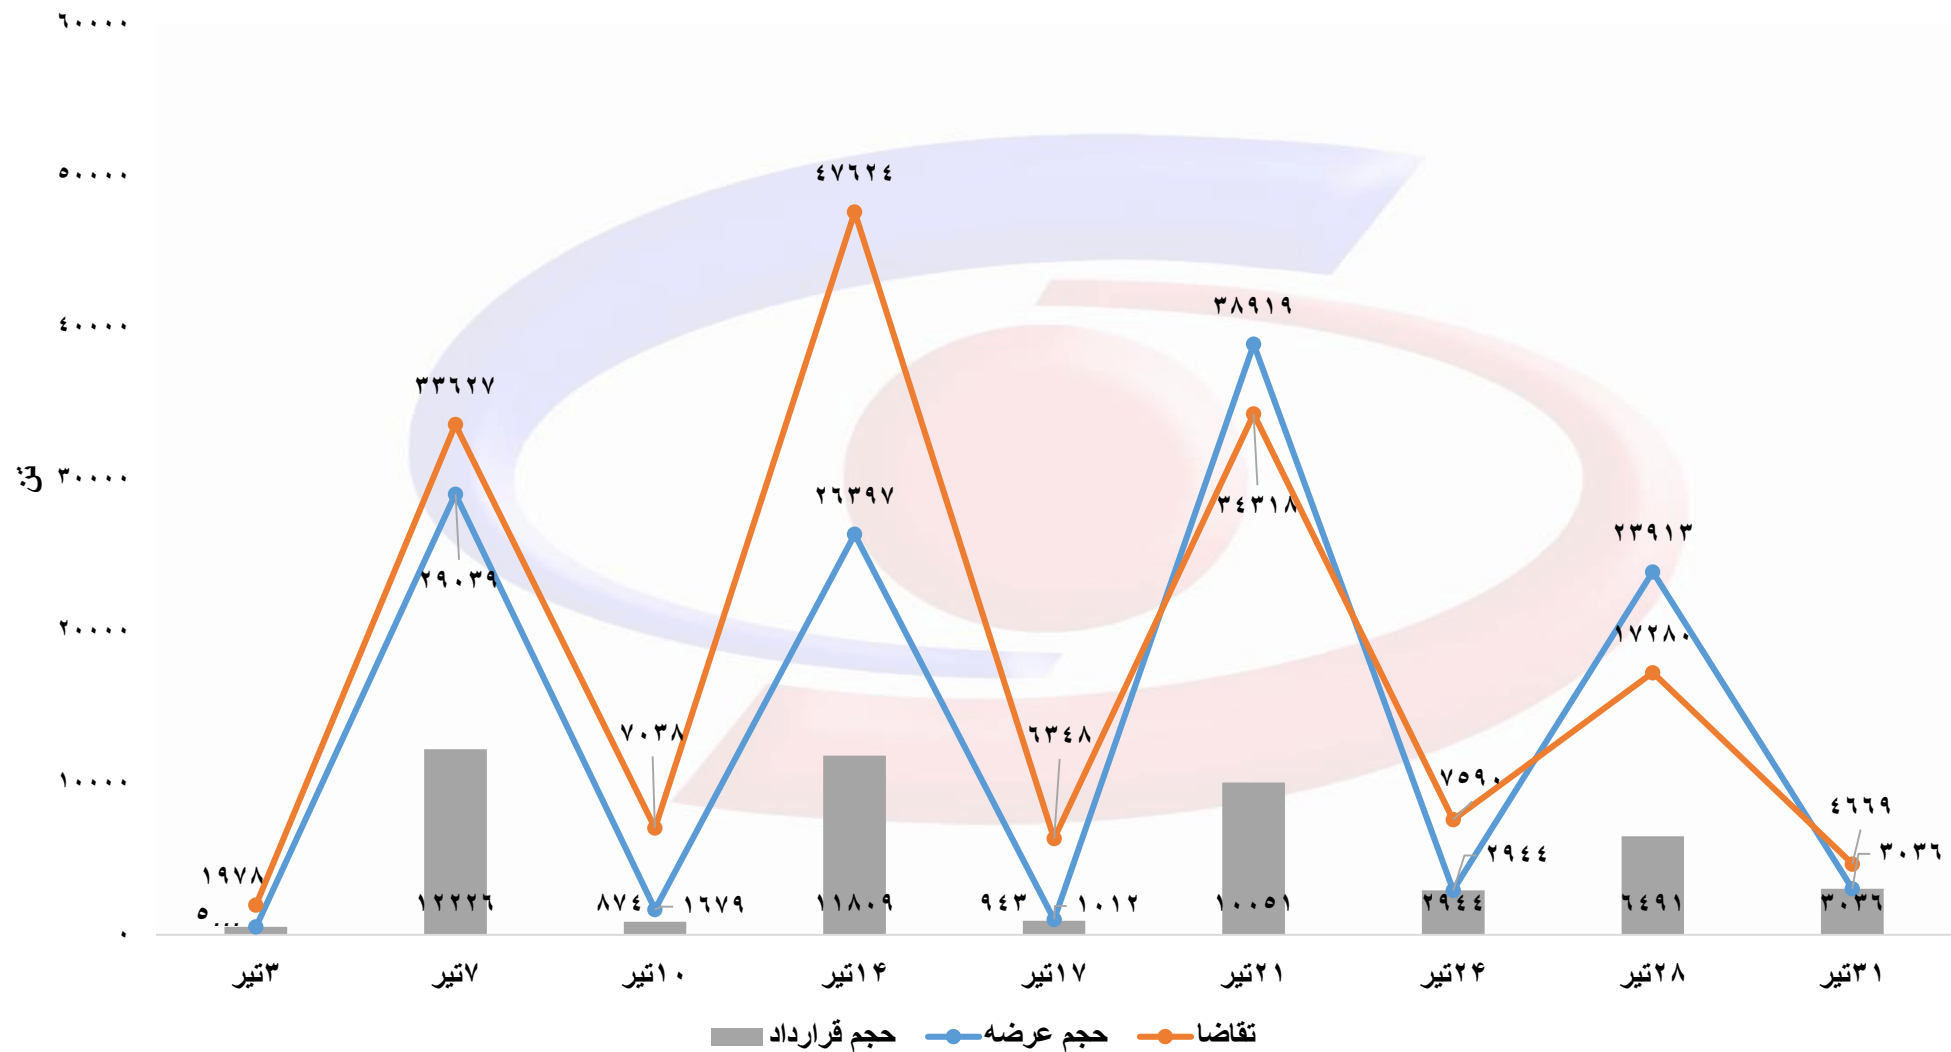

حجم عرضه، تقاضا و قرارداد محصولات فولادی در بورس کالا (تیر ۱۴۰۲)

حجم عرضه، تقاضا و قرارداد شمش در بورس کالا به تفکیک تاریخ عرضه (تیر ۱۴۰۲)

حجم عرضه، تقاضا و قرارداد تیر آهن در بورس کالا به تفکیک تاریخ عرضه (تیر ۱۴۰۲)

حجم عرضه، تقاضا و قرارداد میلگرد در بورس کالا به تفکیک تاریخ عرضه (تیر ۱۴۰۲)

حجم عرضه، تقاضا و قرارداد میلگرد کلاف در بورس کالا به تفکیک تاریخ عرضه (تیر ۱۴۰۲)

حجم عرضه، تقاضا و قرارداد ناودانی در بورس کالا به تفکیک تاریخ عرضه (تیر ۱۴۰۲)

حجم عرضه، تقاضا و قرارداد نبشی در بورس کالا به تفکیک تاریخ عرضه (تیر ۱۴۰۲)

قیمت پایه عرضه شمش به تفکیک تاریخ عرضه (تیر ۱۴۰۲)

قیمت پایه عرضه تیر آهن به تفکیک تاریخ عرضه (تیر ۱۴۰۲)

قیمت پایه عرضه میلگرد به تفکیک تاریخ عرضه (تیر ۱۴۰۲)

قیمت پایه عرضه میلگرد کلاف به تفکیک تاریخ عرضه (تیر ۱۴۰۲)

قیمت پایه عرضه ناودانی به تفکیک تاریخ عرضه (تیر ۱۴۰۲)

قیمت پایه عرضه نشی به تفکیک تاریخ عرضه (تیر ۱۴۰۲)