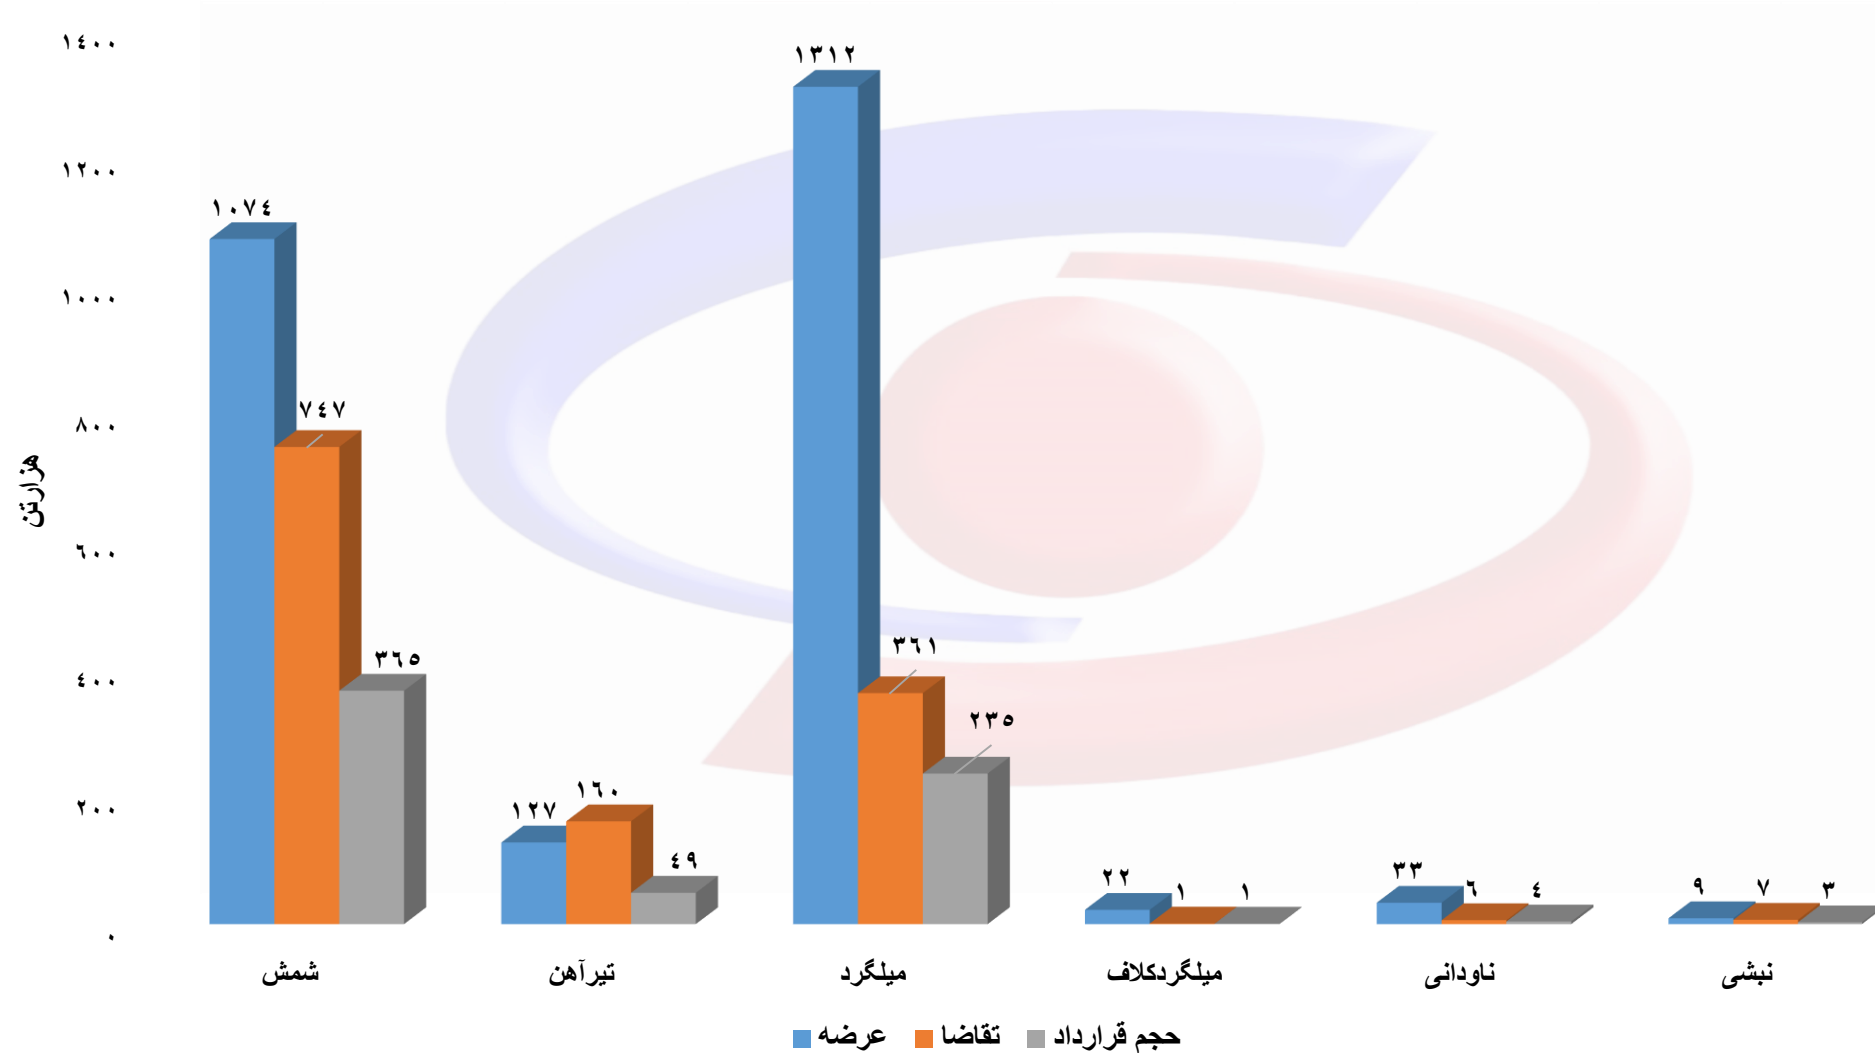

حجم عرضه، تقاضا و قرارداد محصولات فولادی در بورس کالا (تیر ۱۴۰۲)

حجم عرضه، تقاضا و قرارداد شمش در بورس کالا به تفکیک تاریخ عرضه (تیر ۱۴۰۲)

حجم عرضه، تقاضا و قرارداد تیر آهن در بورس کالا به تفکیک تاریخ عرضه (تیر ۱۴۰۲)

حجم عرضه، تقاضا و قرارداد میلگرد در بورس کالا به تفکیک تاریخ عرضه (تیر ۱۴۰۲)

حجم عرضه، تقاضا و قرارداد میلگرد کلاف در بورس کالا به تفکیک تاریخ عرضه (تیر ۱۴۰۲)

حجم عرضه، تقاضا و قرارداد ناودانی در بورس کالا به تفکیک تاریخ عرضه (تیر ۱۴۰۲)

حجم عرضه، تقاضا و قرارداد نبشی در بورس کالا به تفکیک تاریخ عرضه (تیر ۱۴۰۲)

قیمت پایه عرضه شمش به تفکیک تاریخ عرضه (تیر ۱۴۰۲)

قیمت پایه عرضه تیر آهن به تفکیک تاریخ عرضه (تیر ۱۴۰۲)

قیمت پایه عرضه میلگرد به تفکیک تاریخ عرضه (تیر ۱۴۰۲)

قیمت پایه عرضه میلگرد کلاف به تفکیک تاریخ عرضه (تیر ۱۴۰۲)

قیمت پایه عرضه ناودانی به تفکیک تاریخ عرضه (تیر ۱۴۰۲)

قیمت پایه عرضه نشی به تفکیک تاریخ عرضه (تیر ۱۴۰۲)