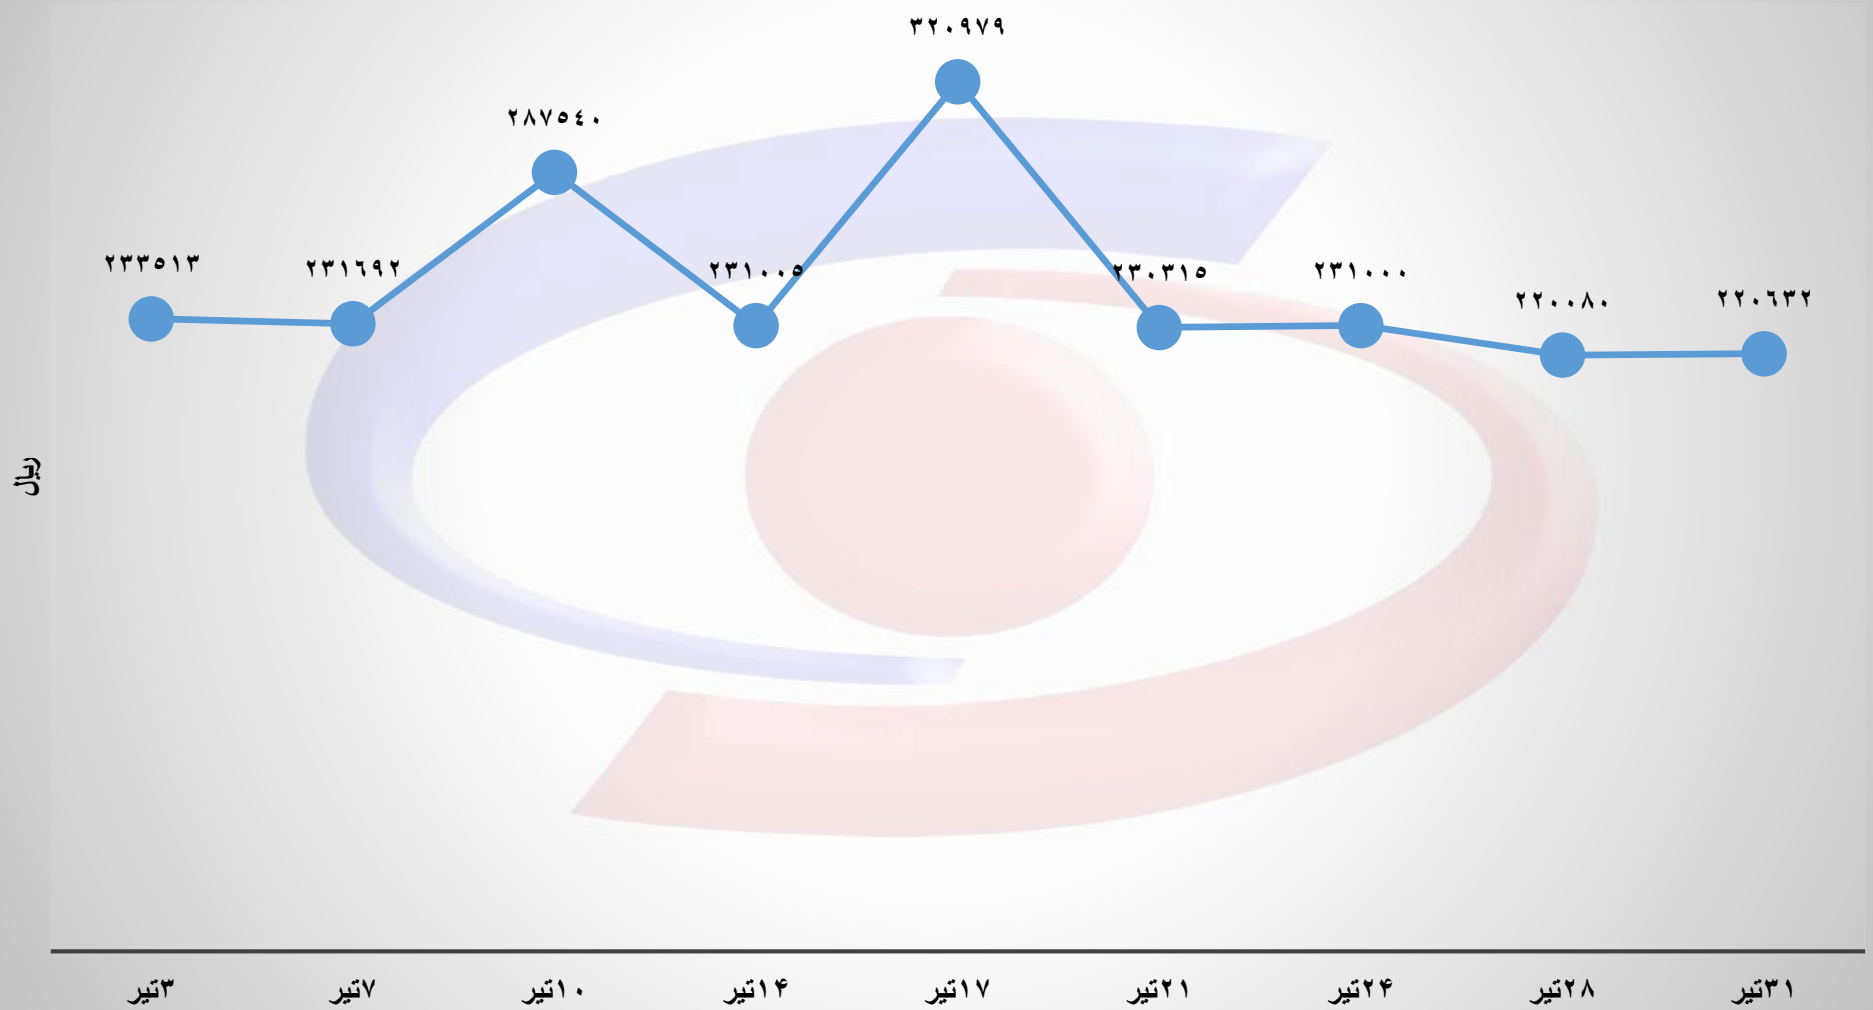

حجم عرضه، تقاضا و قرارداد میلگرد در بورس کالا به تفکیک تاریخ عرضه (تیر ۱۴۰۲)

حجم عرضه، تقاضا و قرارداد میلگرد کلاف در بورس کالا به تفکیک تاریخ عرضه (تیر ۱۴۰۲)

حجم عرضه، تقاضا و قرارداد ناودانی در بورس کالا به تفکیک تاریخ عرضه (تیر ۱۴۰۲)

حجم عرضه، تقاضا و قرارداد نبشی در بورس کالا به تفکیک تاریخ عرضه (تیر ۱۴۰۲)

قیمت پایه عرضه شمش به تفکیک تاریخ عرضه (تیر ۱۴۰۲)

قیمت پایه عرضه تیر آهن به تفکیک تاریخ عرضه (تیر ۱۴۰۲)

قیمت پایه عرضه میلگرد به تفکیک تاریخ عرضه (تیر ۱۴۰۲)

قیمت پایه عرضه میلگرد کلاف به تفکیک تاریخ عرضه (تیر ۱۴۰۲)

قیمت پایه عرضه ناودانی به تفکیک تاریخ عرضه (تیر ۱۴۰۲)

قیمت پایه عرضه نشی به تفکیک تاریخ عرضه (تیر ۱۴۰۲)