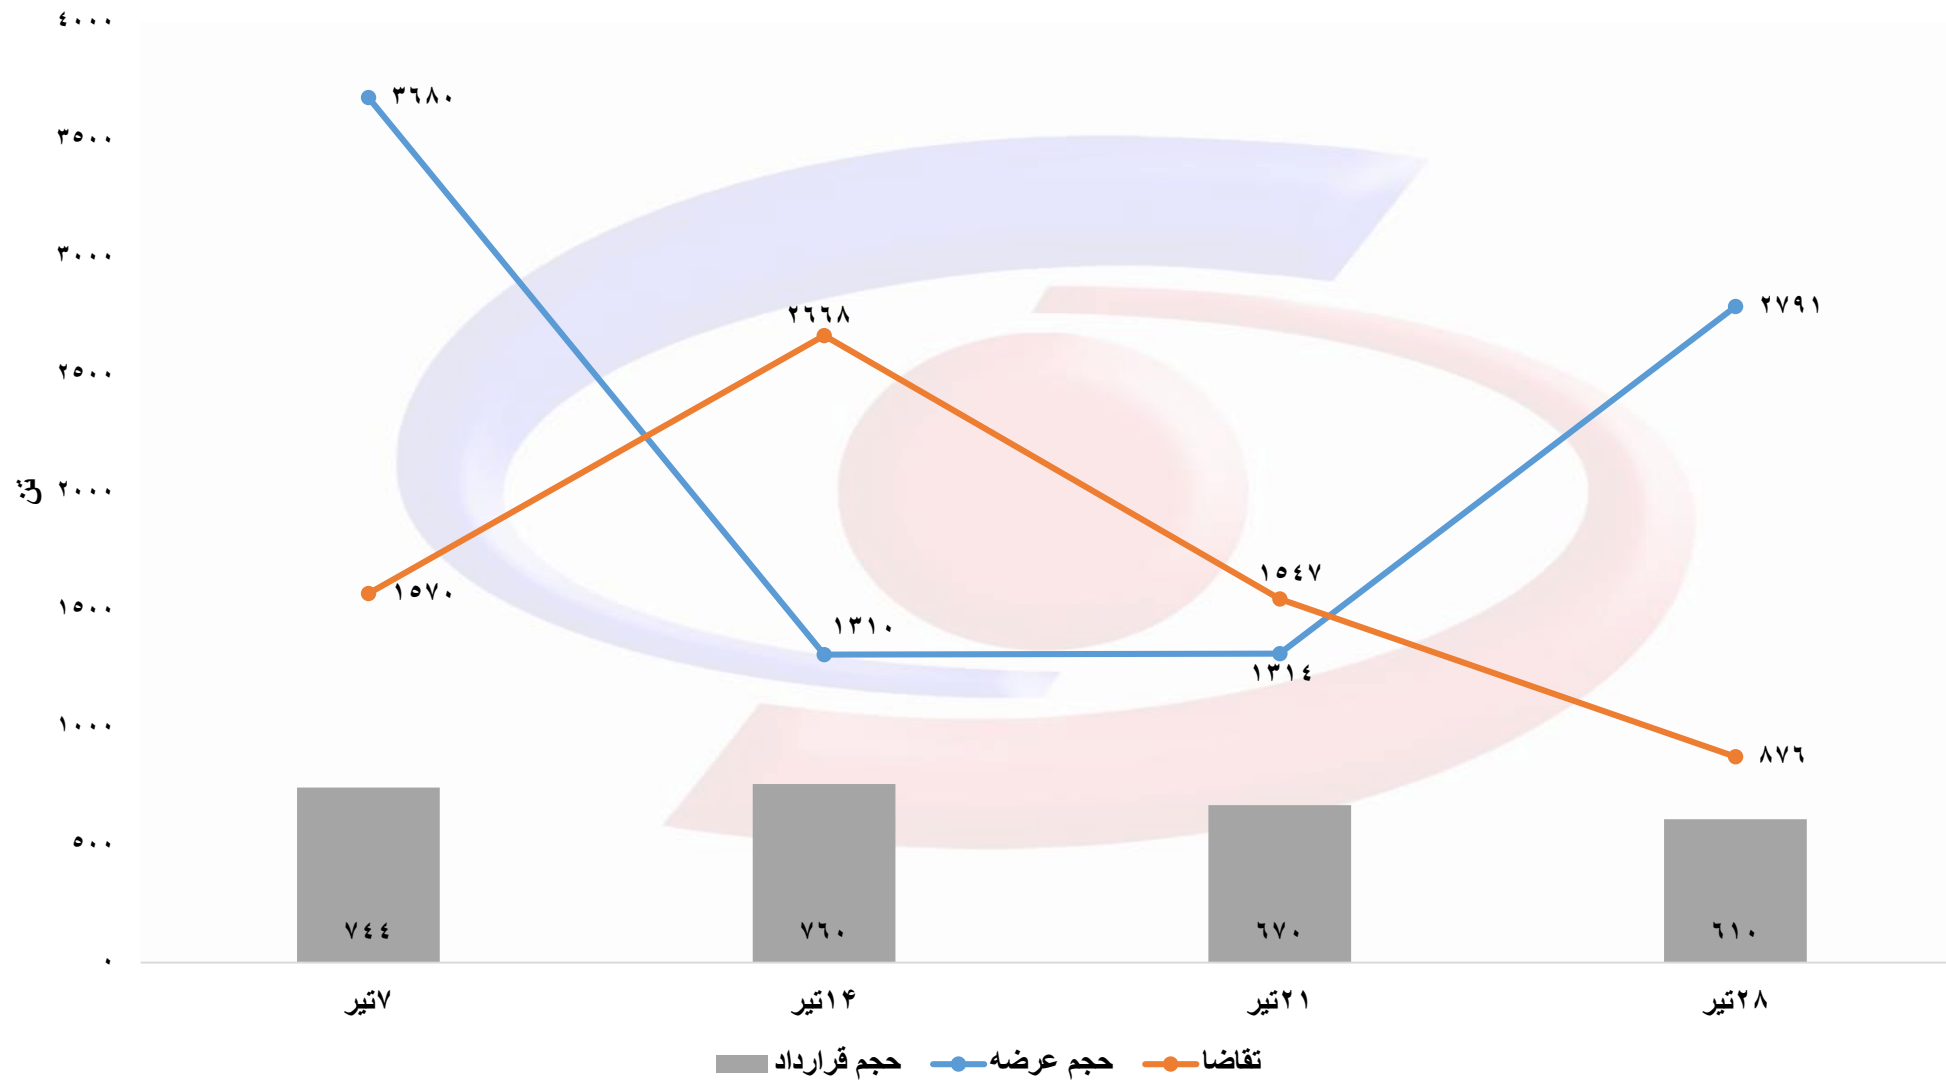

حجم عرضه، تقاضا و قرارداد میلگرد در بورس کالا به تفکیک تاریخ عرضه (تیر ۱۴۰۲)

حجم عرضه، تقاضا و قرارداد میلگرد کلاف در بورس کالا به تفکیک تاریخ عرضه (تیر ۱۴۰۲)

حجم عرضه، تقاضا و قرارداد ناودانی در بورس کالا به تفکیک تاریخ عرضه (تیر ۱۴۰۲)

حجم عرضه، تقاضا و قرارداد نبشی در بورس کالا به تفکیک تاریخ عرضه (تیر ۱۴۰۲)

قیمت پایه عرضه شمش به تفکیک تاریخ عرضه (تیر ۱۴۰۲)

قیمت پایه عرضه تیر آهن به تفکیک تاریخ عرضه (تیر ۱۴۰۲)

قیمت پایه عرضه میلگرد به تفکیک تاریخ عرضه (تیر ۱۴۰۲)

قیمت پایه عرضه میلگرد کلاف به تفکیک تاریخ عرضه (تیر ۱۴۰۲)

قیمت پایه عرضه ناودانی به تفکیک تاریخ عرضه (تیر ۱۴۰۲)

قیمت پایه عرضه نشی به تفکیک تاریخ عرضه (تیر ۱۴۰۲)