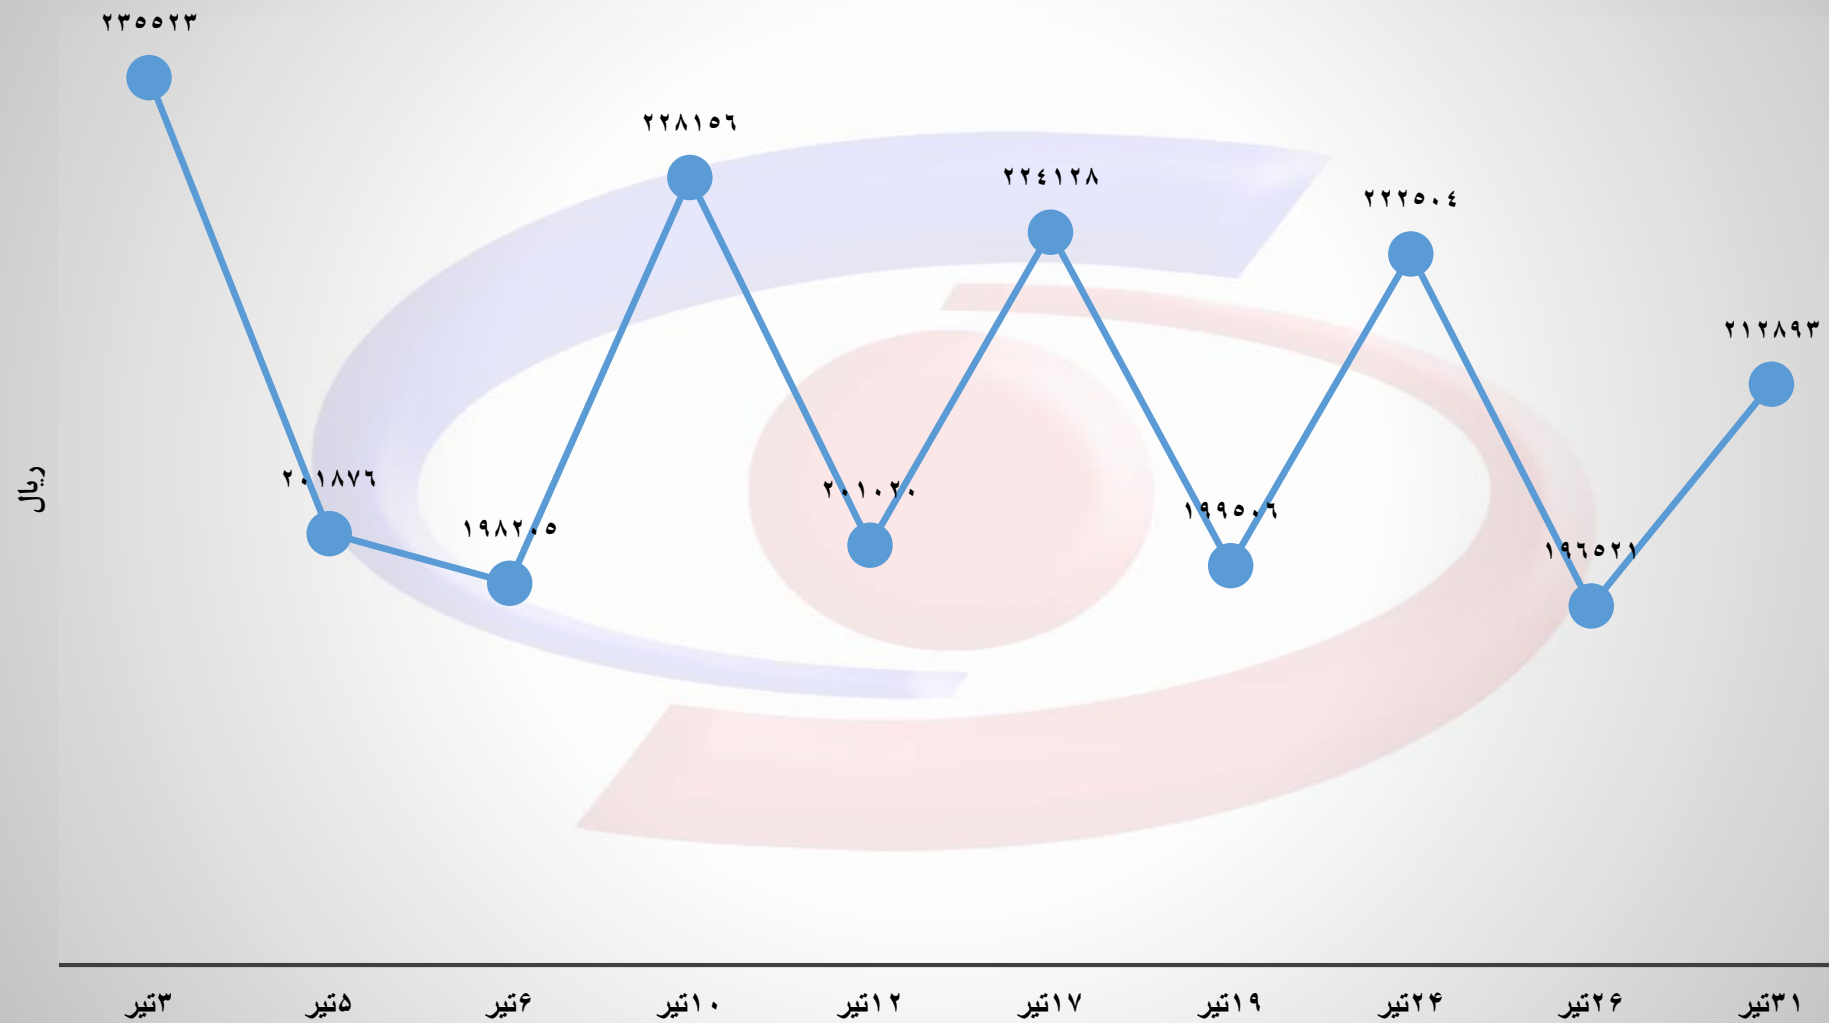

حجم عرضه، تقاضا و قرارداد میلگرد در بورس کالا به تفکیک تاریخ عرضه (تیر ۱۴۰۲)

حجم عرضه، تقاضا و قرارداد میلگرد کلاف در بورس کالا به تفکیک تاریخ عرضه (تیر ۱۴۰۲)

حجم عرضه، تقاضا و قرارداد ناودانی در بورس کالا به تفکیک تاریخ عرضه (تیر ۱۴۰۲)

حجم عرضه، تقاضا و قرارداد نبشی در بورس کالا به تفکیک تاریخ عرضه (تیر ۱۴۰۲)

قیمت پایه عرضه شمش به تفکیک تاریخ عرضه (تیر ۱۴۰۲)

قیمت پایه عرضه تیر آهن به تفکیک تاریخ عرضه (تیر ۱۴۰۲)

قیمت پایه عرضه میلگرد به تفکیک تاریخ عرضه (تیر ۱۴۰۲)

قیمت پایه عرضه میلگرد کلاف به تفکیک تاریخ عرضه (تیر ۱۴۰۲)

قیمت پایه عرضه ناودانی به تفکیک تاریخ عرضه (تیر ۱۴۰۲)

قیمت پایه عرضه نشی به تفکیک تاریخ عرضه (تیر ۱۴۰۲)