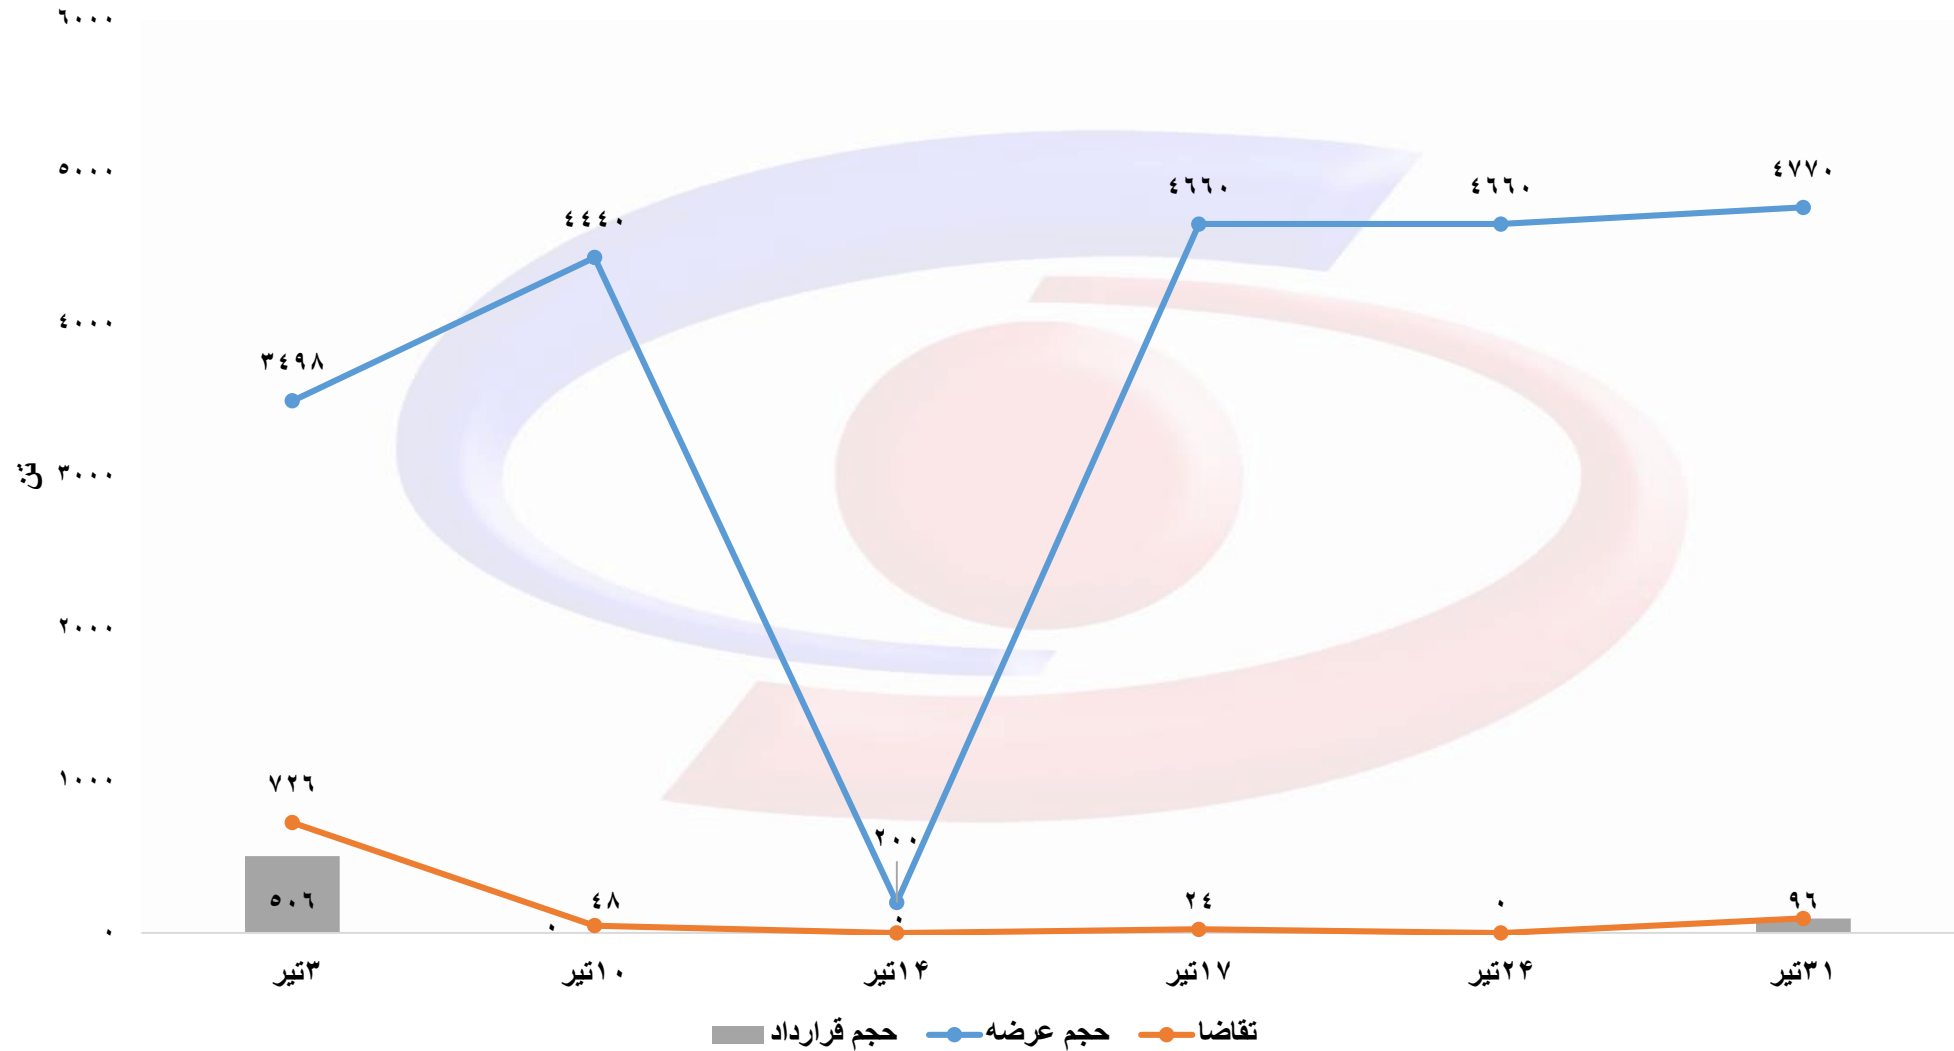

حجم عرضه، تقاضا و قرارداد محصولات فولادی در بورس کالا (تیر ۱۴۰۲)

حجم عرضه، تقاضا و قرارداد شمش در بورس کالا به تفکیک تاریخ عرضه (تیر ۱۴۰۲)

حجم عرضه، تقاضا و قرارداد تیر آهن در بورس کالا به تفکیک تاریخ عرضه (تیر ۱۴۰۲)

حجم عرضه، تقاضا و قرارداد میلگرد در بورس کالا به تفکیک تاریخ عرضه (تیر ۱۴۰۲)

حجم عرضه، تقاضا و قرارداد میلگرد کلاف در بورس کالا به تفکیک تاریخ عرضه (تیر ۱۴۰۲)

حجم عرضه، تقاضا و قرارداد ناودانی در بورس کالا به تفکیک تاریخ عرضه (تیر ۱۴۰۲)

حجم عرضه، تقاضا و قرارداد نبشی در بورس کالا به تفکیک تاریخ عرضه (تیر ۱۴۰۲)

قیمت پایه عرضه شمش به تفکیک تاریخ عرضه (تیر ۱۴۰۲)

قیمت پایه عرضه تیر آهن به تفکیک تاریخ عرضه (تیر ۱۴۰۲)

قیمت پایه عرضه میلگرد به تفکیک تاریخ عرضه (تیر ۱۴۰۲)