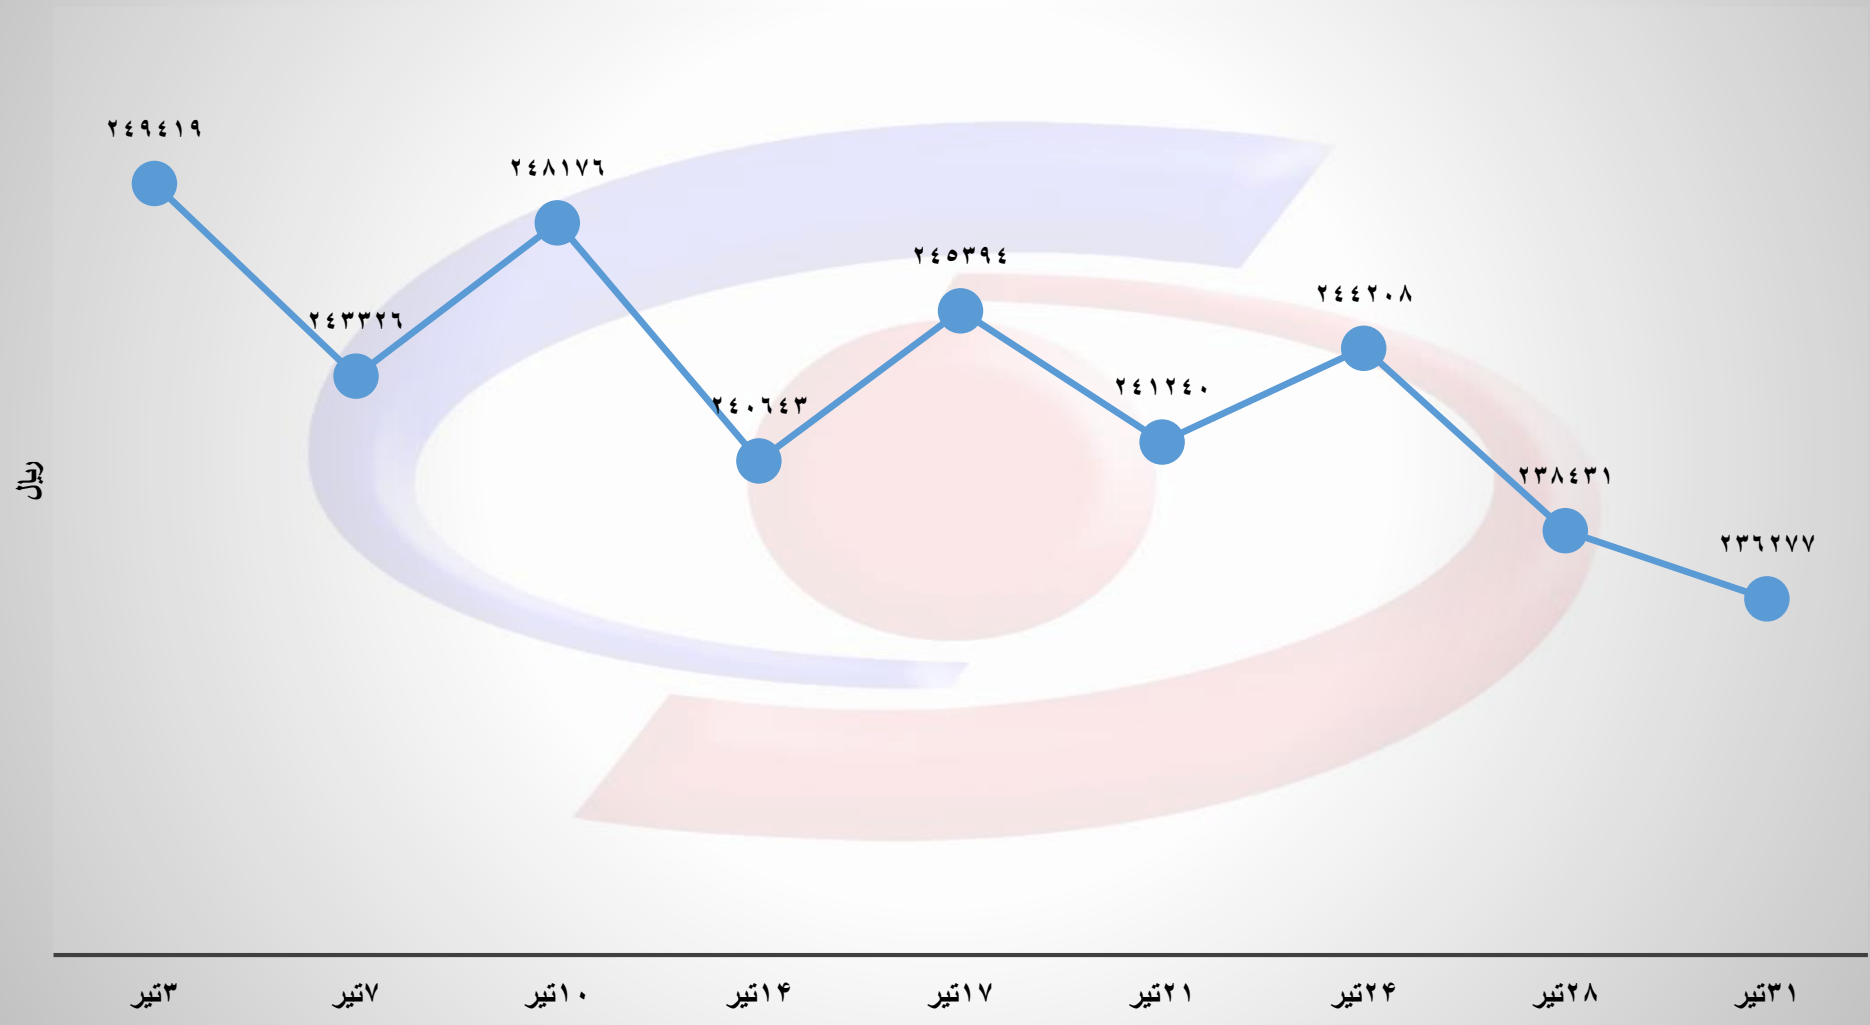

حجم عرضه، تقاضا و قرارداد میلگرد در بورس کالا به تفکیک تاریخ عرضه (تیر ۱۴۰۲)

حجم عرضه، تقاضا و قرارداد میلگرد کلاف در بورس کالا به تفکیک تاریخ عرضه (تیر ۱۴۰۲)

حجم عرضه، تقاضا و قرارداد ناودانی در بورس کالا به تفکیک تاریخ عرضه (تیر ۱۴۰۲)

حجم عرضه، تقاضا و قرارداد نبشی در بورس کالا به تفکیک تاریخ عرضه (تیر ۱۴۰۲)

قیمت پایه عرضه شمش به تفکیک تاریخ عرضه (تیر ۱۴۰۲)

قیمت پایه عرضه تیر آهن به تفکیک تاریخ عرضه (تیر ۱۴۰۲)

قیمت پایه عرضه میلگرد به تفکیک تاریخ عرضه (تیر ۱۴۰۲)

قیمت پایه عرضه میلگرد کلاف به تفکیک تاریخ عرضه (تیر ۱۴۰۲)

قیمت پایه عرضه ناودانی به تفکیک تاریخ عرضه (تیر ۱۴۰۲)

قیمت پایه عرضه نشی به تفکیک تاریخ عرضه (تیر ۱۴۰۲)