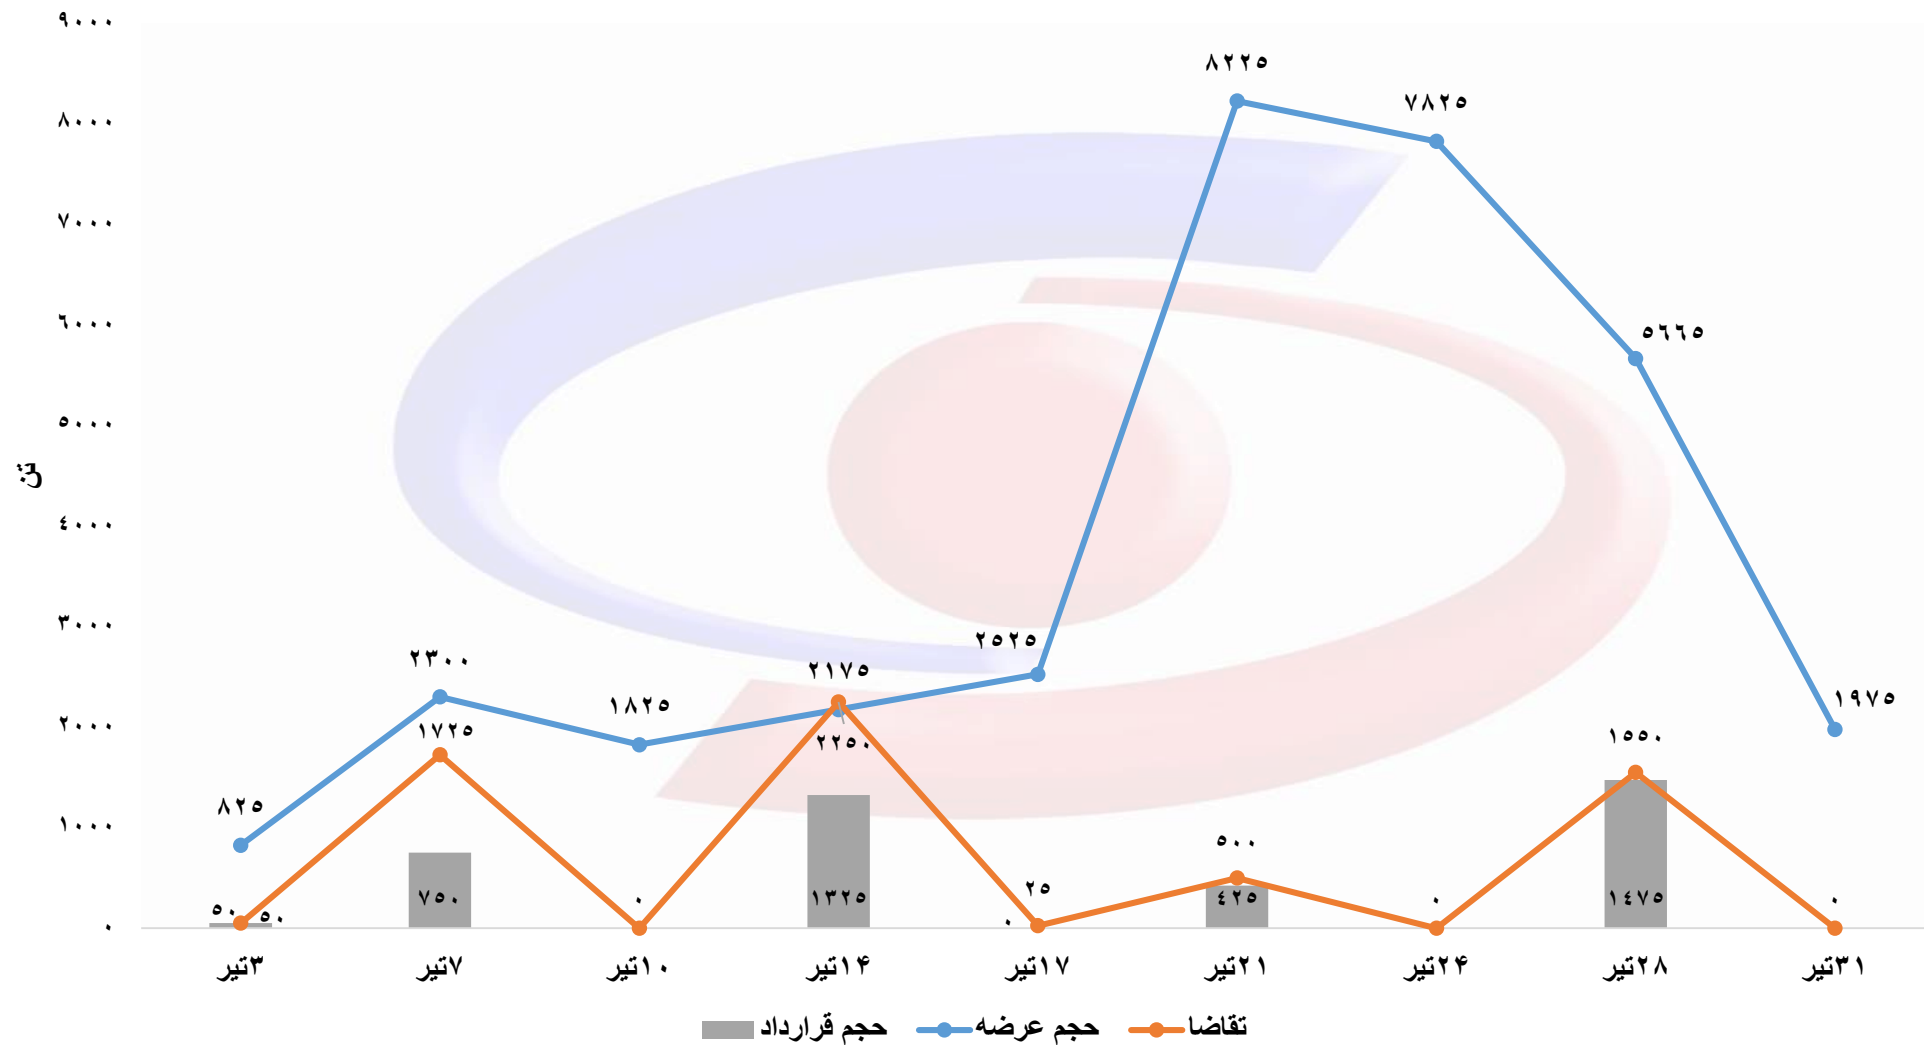

حجم عرضه، تقاضا و قرارداد محصولات فولادی در بورس کالا (تیر ۱۴۰۲)

حجم عرضه، تقاضا و قرارداد شمش در بورس کالا به تفکیک تاریخ عرضه (تیر ۱۴۰۲)

حجم عرضه، تقاضا و قرارداد تیر آهن در بورس کالا به تفکیک تاریخ عرضه (تیر ۱۴۰۲)

حجم عرضه، تقاضا و قرارداد میلگرد در بورس کالا به تفکیک تاریخ عرضه (تیر ۱۴۰۲)

حجم عرضه، تقاضا و قرارداد میلگرد کلاف در بورس کالا به تفکیک تاریخ عرضه (تیر ۱۴۰۲)

حجم عرضه، تقاضا و قرارداد ناودانی در بورس کالا به تفکیک تاریخ عرضه (تیر ۱۴۰۲)

حجم عرضه، تقاضا و قرارداد نبشی در بورس کالا به تفکیک تاریخ عرضه (تیر ۱۴۰۲)

قیمت پایه عرضه شمش به تفکیک تاریخ عرضه (تیر ۱۴۰۲)

قیمت پایه عرضه تیر آهن به تفکیک تاریخ عرضه (تیر ۱۴۰۲)

قیمت پایه عرضه میلگرد به تفکیک تاریخ عرضه (تیر ۱۴۰۲)

قیمت پایه عرضه میلگرد کلاف به تفکیک تاریخ عرضه (تیر ۱۴۰۲)

قیمت پایه عرضه ناودانی به تفکیک تاریخ عرضه (تیر ۱۴۰۲)

قیمت پایه عرضه نشی به تفکیک تاریخ عرضه (تیر ۱۴۰۲)