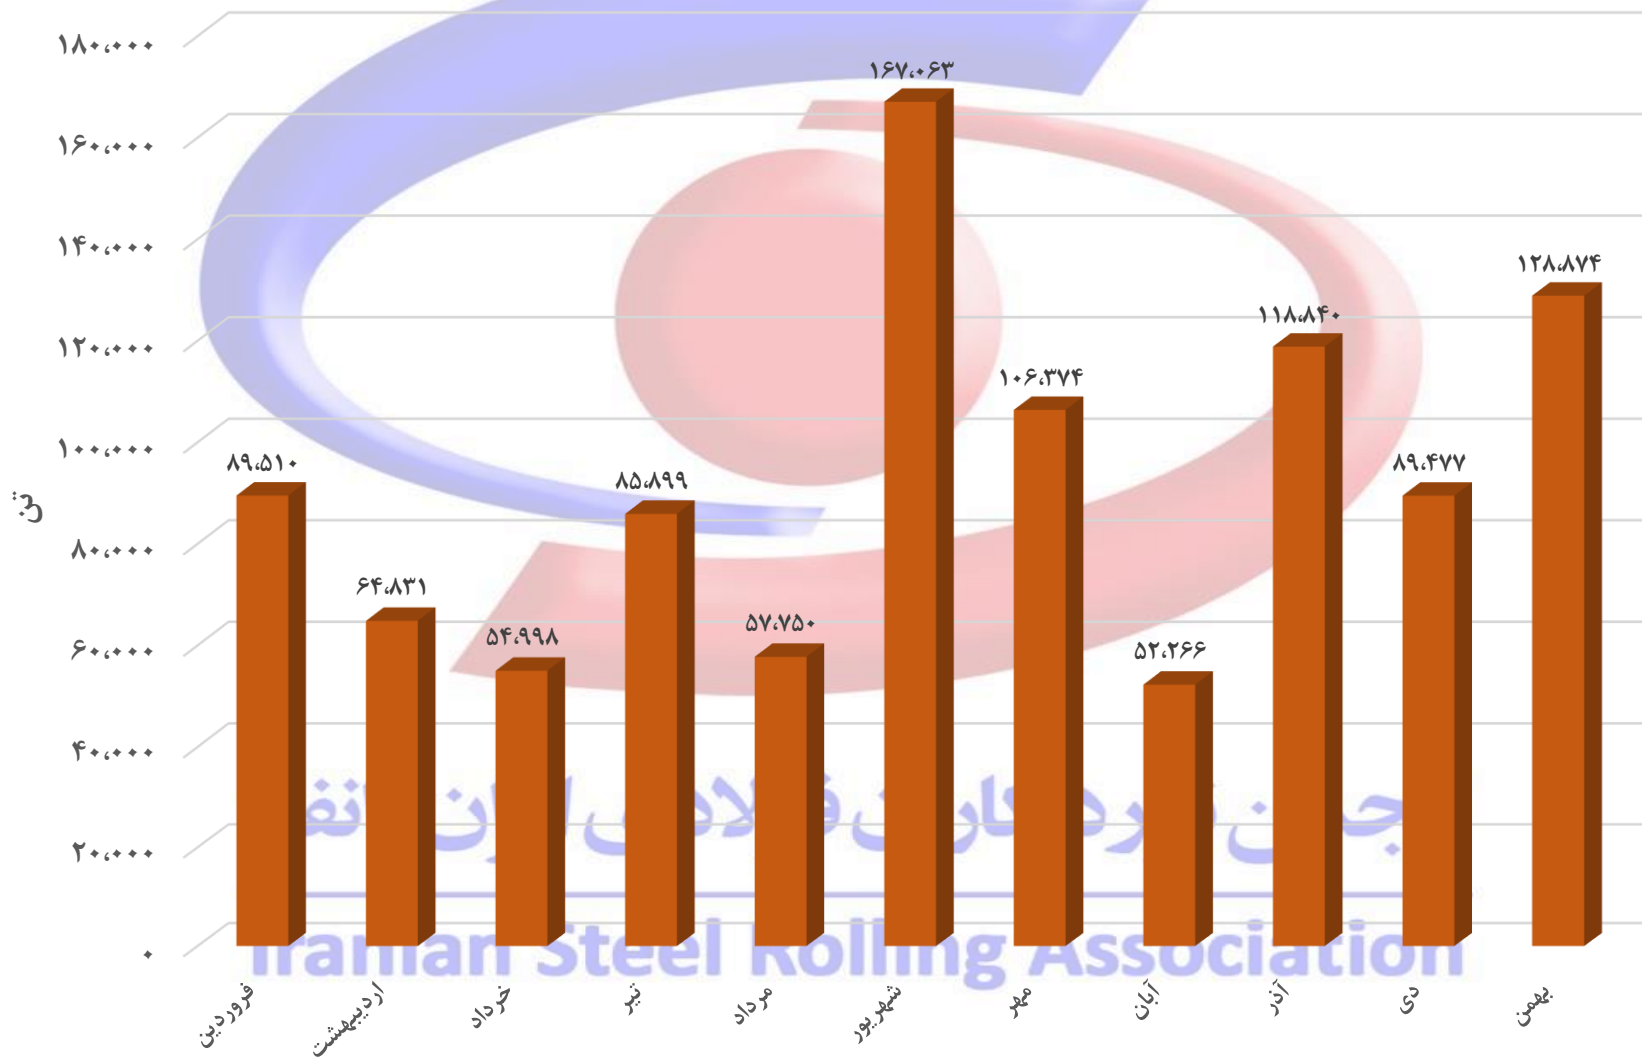

عرضه محصولات نوردی شرکت های عضو انجمن فولادی ایران در سال ۱۴۰۱ تا بهمن ماه

ناودانی	نشی	تیر آهن	میلگرد (کلاف + آجدار)	میلگرد کلاف	میلگرد آجدار	شمش بلوم	
۱,۴۷۳	۴,۲۳۷	۸۹,۵۱۰	۶۶۶,۹۳۱	۱,۹۰۰	۶۶۵,۰۳۱	۱,۰۸۵,۳۷۶	فروردین
۳,۵۷۸	۷,۰۷۹	۶۴,۸۳۱	۱,۱۳۵,۹۰۱	۱۰۵۷۵	۱,۱۲۵,۳۲۶	۱,۶۱۴,۲۷۸	اردیبهشت
۳,۵۷۵	۹,۹۳۸	۵۴,۹۹۸	۶۲۰,۰۰۴	۹,۱۳۵	۶۱۰,۸۶۹	۱,۰۰۴,۶۳۰	خرداد
۲,۴۷۵	۳۳,۴۳۹	۸۵,۸۹۹	۵۰۳,۸۹۱	۱,۶۶۰	۵۰۲,۲۳۱	۵۵۹,۹۲۰	تیر
۱۲,۶۶۲	۲۲,۳۸۹	۵۷,۷۵۰	۴۶۲,۱۲۶	۳,۰۰۰	۴۵۹,۱۲۶	۹۱۶,۱۳۵	مرداد
۱۱,۶۷۵	۲۹,۴۱۵	۱۶۷,۰۶۳	۱,۱۹۲,۶۹۰	۱۵۳,۹۸۶	۱,۰۳۸,۷۰۴	۱,۱۴۱,۴۳۵	شهریور
۱۳,۵۲۰	۳۹,۸۹۲	۱۰۶,۳۷۴	۹۰۶,۱۳۴	۱۸,۶۴۶	۸۸۷,۴۸۸	۱,۱۶۳,۵۳۰	مهر
۹,۱۵۷	۱۳,۳۵۲	۵۲,۲۶۶	۶۶۶,۹۵۳	۵,۱۲۰	۶۶۱,۸۳۳	۱,۳۴۶,۵۰۲	آبان
۹,۵۷۹	۳,۹۴۱	۱۱۸,۸۴۰	۱,۱۶۵,۸۸۰	۱۰,۷۳۰	۱,۱۵۵,۱۵۰	۹۷۵,۳۸۰	آذر
۲,۳۰۱	۴,۵۲۳	۸۹,۴۷۷	۵۳۵,۰۰۹	۳,۷۹۴	۵۳۱,۲۱۵	۵۴۸,۰۱۰	دی
۱,۴۴۹	۳,۱۶۴	۱۲۸,۸۷۴	۴۶۴,۳۶۷	۷,۷۲۲	۴۵۶,۶۴۵	۵۲۶,۹۲۵	بهمن
۷۱,۴۴۴	۱۷۱,۳۶۹	۱,۰۱۵,۸۸۲	۸,۳۱۹,۸۸۶	۲۲۶,۲۶۸	۸,۰۹۳,۶۱۸	۱۰,۸۸۲,۱۲۱	جمع کل:
۹,۵۷۸,۵۸۱			جمع کل محصولات طویل				

عرضه میلگرد آجدار در سال ۱۴۰۱ تا بهمن ماه شرکت های عضو انجمن

عرضه میلگرد کلاف در سال ۱۴۰۱ تا بهمن ماه شرکت های عضو انجمن

انجمن نوردکنان فولادی ایران (انفا)
Iranian Steel Rolling Association

عرضه تیرآهن در سال ۱۴۰۱ تا بهمن ماه شرکت های عضو انجمن

عرضه نبشی در سال ۱۴۰۱ تا بهمن ماه شرکت های عضو انجمن

عرضه ناودانی در سال ۱۴۰۱ تا بهمن ماه شرکت های عضو انجمن

مقایسه عرضه شمش بلوم و میلگرد در سال ۱۴۰۱ تا بهمن ماه شرکت های عضو انجمن

مقایسه عرضه شمش بلوم و محصولات نوردی در سال ۱۴۰۱ تا بهمن ماه شرکت های عضو انجمن