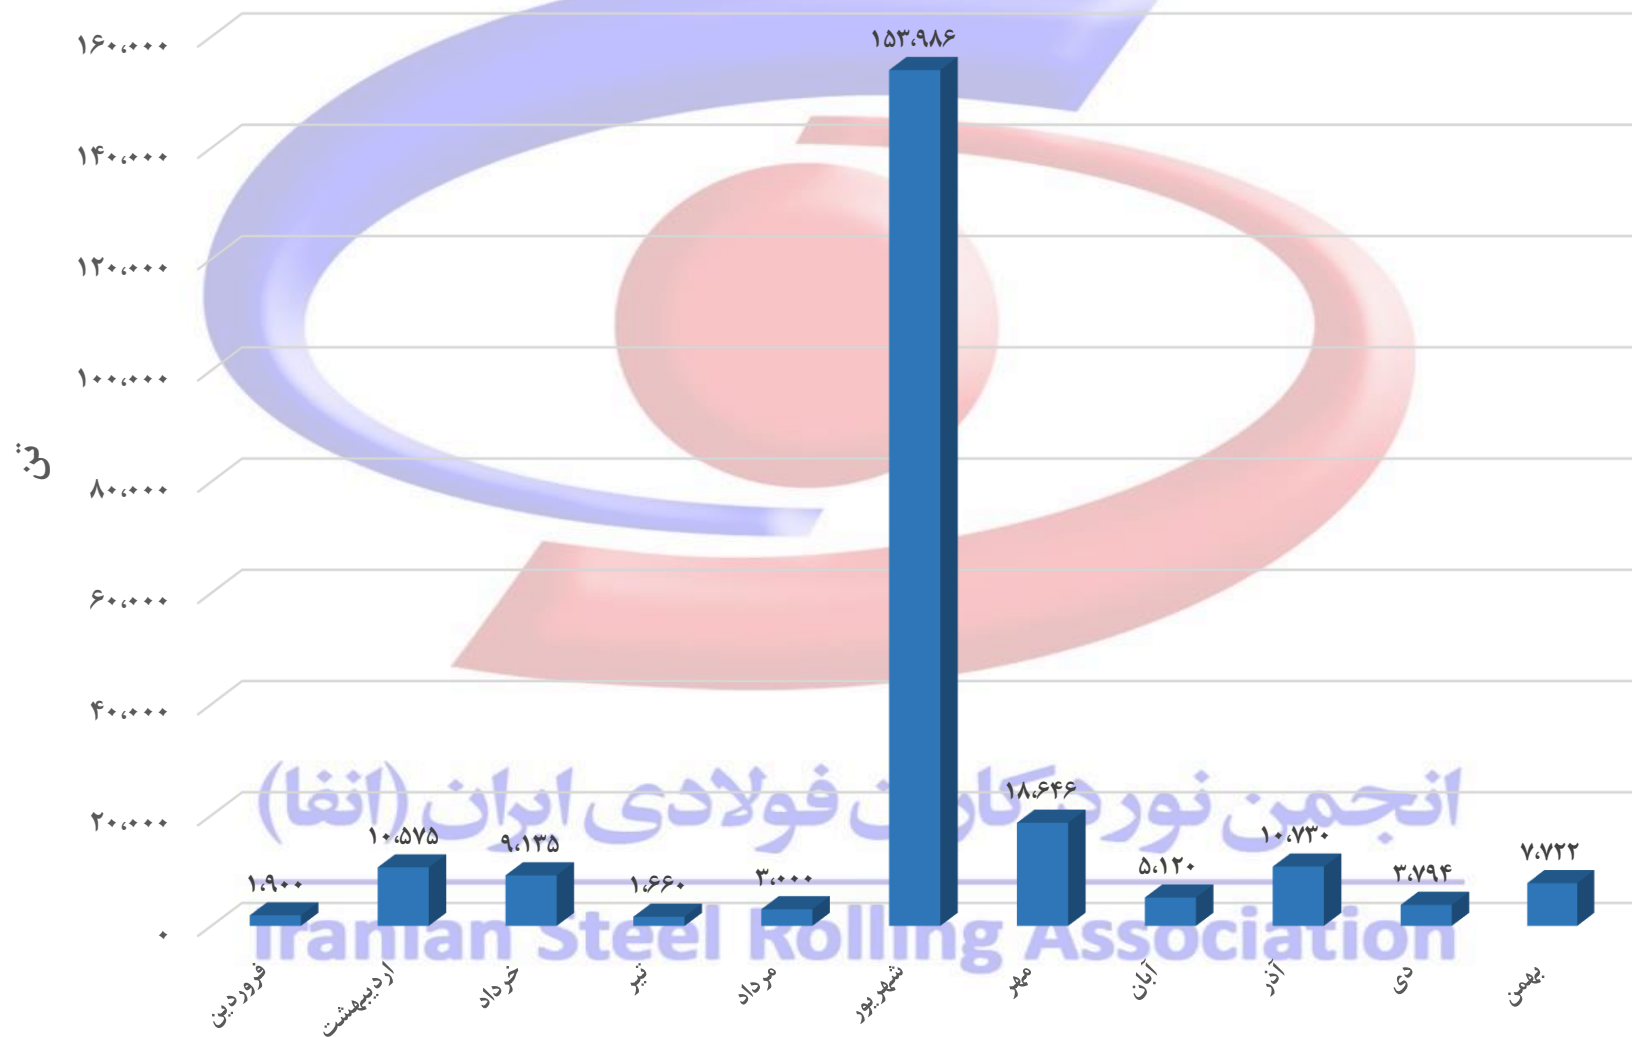

عرضه محصولات نوردی شرکت های عضو انجمن فولادی ایران در سال ۱۴۰۱ تا بهمن ماه

ناودانی	نشی	تیر آهن	میلگرد (کلاف + آجدار)	میلگرد کلاف	میلگرد آجدار	شمش بلوم	
۱,۴۷۳	۴,۲۳۷	۸۹,۵۱۰	۶۶۶,۹۳۱	۱,۹۰۰	۶۶۵,۰۳۱	۱,۰۸۵,۳۷۶	فروردین
۳,۵۷۸	۷,۰۷۹	۶۴,۸۳۱	۱,۱۳۵,۹۰۱	۱۰۵۷۵	۱,۱۲۵,۳۲۶	۱,۶۱۴,۲۷۸	اردیبهشت
۳,۵۷۵	۹,۹۳۸	۵۴,۹۹۸	۶۲۰,۰۰۴	۹,۱۳۵	۶۱۰,۸۶۹	۱,۰۰۴,۶۳۰	خرداد
۲,۴۷۵	۳۳,۴۳۹	۸۵,۸۹۹	۵۰۳,۸۹۱	۱,۶۶۰	۵۰۲,۲۳۱	۵۵۹,۹۲۰	تیر
۱۲,۶۶۲	۲۲,۳۸۹	۵۷,۷۵۰	۴۶۲,۱۲۶	۳,۰۰۰	۴۵۹,۱۲۶	۹۱۶,۱۳۵	مرداد
۱۱,۶۷۵	۲۹,۴۱۵	۱۶۷,۰۶۳	۱,۱۹۲,۶۹۰	۱۵۳,۹۸۶	۱,۰۳۸,۷۰۴	۱,۱۴۱,۴۳۵	شهریور
۱۳,۵۲۰	۳۹,۸۹۲	۱۰۶,۳۷۴	۹۰۶,۱۳۴	۱۸,۶۴۶	۸۸۷,۴۸۸	۱,۱۶۳,۵۳۰	مهر
۹,۱۵۷	۱۳,۳۵۲	۵۲,۲۶۶	۶۶۶,۹۵۳	۵,۱۲۰	۶۶۱,۸۳۳	۱,۳۴۶,۵۰۲	آبان
۹,۵۷۹	۳,۹۴۱	۱۱۸,۸۴۰	۱,۱۶۵,۸۸۰	۱۰,۷۳۰	۱,۱۵۵,۱۵۰	۹۷۵,۳۸۰	آذر
۲,۳۰۱	۴,۵۲۳	۸۹,۴۷۷	۵۳۵,۰۰۹	۳,۷۹۴	۵۳۱,۲۱۵	۵۴۸,۰۱۰	دی
۱,۴۴۹	۳,۱۶۴	۱۲۸,۸۷۴	۴۶۴,۳۶۷	۷,۷۲۲	۴۵۶,۶۴۵	۵۲۶,۹۲۵	بهمن
۷۱,۴۴۴	۱۷۱,۳۶۹	۱,۰۱۵,۸۸۲	۸,۳۱۹,۸۸۶	۲۲۶,۲۶۸	۸,۰۹۳,۶۱۸	۱۰,۸۸۲,۱۲۱	جمع کل:
۹,۵۷۸,۵۸۱			جمع کل محصولات طویل				

عرضه میلگرد آجدار در سال ۱۴۰۱ تا بهمن ماه شرکت های عضو انجمن

عرضه میلگرد کلاف در سال ۱۴۰۱ تا بهمن ماه شرکت های عضو انجمن

انجمن نوردکنان فولادی ایران (انفا)
Iranian Steel Rolling Association

عرضه تیرآهن در سال ۱۴۰۱ تا بهمن ماه شرکت های عضو انجمن