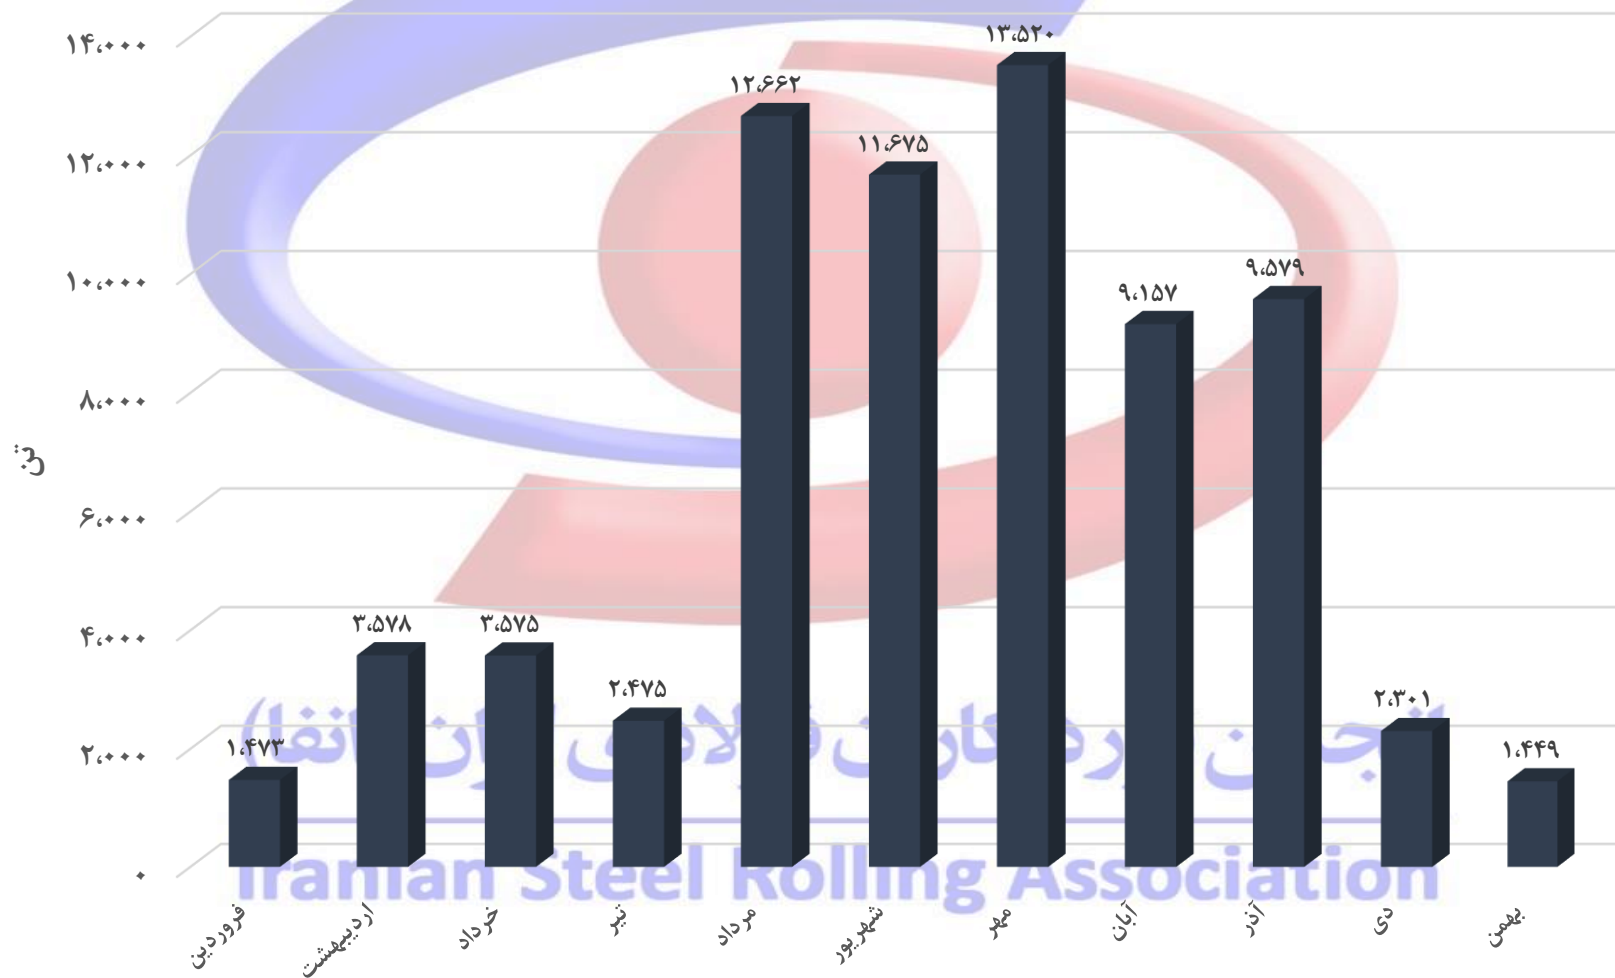

عرضه محصولات نوردی شرکت های عضو انجمن فولادی ایران در سال ۱۴۰۱ تا بهمن ماه

ناودانی	نشی	تیر آهن	میلگرد (کلاف + آجدار)	میلگرد کلاف	میلگرد آجدار	شمش بلوم	
۱,۴۷۳	۴,۲۳۷	۸۹,۵۱۰	۶۶۶,۹۳۱	۱,۹۰۰	۶۶۵,۰۳۱	۱,۰۸۵,۳۷۶	فروردین
۳,۵۷۸	۷,۰۷۹	۶۴,۸۳۱	۱,۱۳۵,۹۰۱	۱۰۵۷۵	۱,۱۲۵,۳۲۶	۱,۶۱۴,۲۷۸	اردیبهشت
۳,۵۷۵	۹,۹۳۸	۵۴,۹۹۸	۶۲۰,۰۰۴	۹,۱۳۵	۶۱۰,۸۶۹	۱,۰۰۴,۶۳۰	خرداد
۲,۴۷۵	۳۳,۴۳۹	۸۵,۸۹۹	۵۰۳,۸۹۱	۱,۶۶۰	۵۰۲,۲۳۱	۵۵۹,۹۲۰	تیر
۱۲,۶۶۲	۲۲,۳۸۹	۵۷,۷۵۰	۴۶۲,۱۲۶	۳,۰۰۰	۴۵۹,۱۲۶	۹۱۶,۱۳۵	مرداد
۱۱,۶۷۵	۲۹,۴۱۵	۱۶۷,۰۶۳	۱,۱۹۲,۶۹۰	۱۵۳,۹۸۶	۱,۰۳۸,۷۰۴	۱,۱۴۱,۴۳۵	شهریور
۱۳,۵۲۰	۳۹,۸۹۲	۱۰۶,۳۷۴	۹۰۶,۱۳۴	۱۸,۶۴۶	۸۸۷,۴۸۸	۱,۱۶۳,۵۳۰	مهر
۹,۱۵۷	۱۳,۳۵۲	۵۲,۲۶۶	۶۶۶,۹۵۳	۵,۱۲۰	۶۶۱,۸۳۳	۱,۳۴۶,۵۰۲	آبان
۹,۵۷۹	۳,۹۴۱	۱۱۸,۸۴۰	۱,۱۶۵,۸۸۰	۱۰,۷۳۰	۱,۱۵۵,۱۵۰	۹۷۵,۳۸۰	آذر
۲,۳۰۱	۴,۵۲۳	۸۹,۴۷۷	۵۳۵,۰۰۹	۳,۷۹۴	۵۳۱,۲۱۵	۵۴۸,۰۱۰	دی
۱,۴۴۹	۳,۱۶۴	۱۲۸,۸۷۴	۴۶۴,۳۶۷	۷,۷۲۲	۴۵۶,۶۴۵	۵۲۶,۹۲۵	بهمن
۷۱,۴۴۴	۱۷۱,۳۶۹	۱,۰۱۵,۸۸۲	۸,۳۱۹,۸۸۶	۲۲۶,۲۶۸	۸,۰۹۳,۶۱۸	۱۰,۸۸۲,۱۲۱	جمع کل:
۹,۵۷۸,۵۸۱			جمع کل محصولات طویل				

عرضه میلگرد آجدار در سال ۱۴۰۱ تا بهمن ماه شرکت های عضو انجمن

عرضه میلگرد کلاف در سال ۱۴۰۱ تا بهمن ماه شرکت های عضو انجمن

انجمن نوردکنان فولادی ایران (انفا)
Iranian Steel Rolling Association

عرضه تیرآهن در سال ۱۴۰۱ تا بهمن ماه شرکت های عضو انجمن

عرضه نبشی در سال ۱۴۰۱ تا بهمن ماه شرکت های عضو انجمن

عرضه ناودانی در سال ۱۴۰۱ تا بهمن ماه شرکت های عضو انجمن

مقایسه عرضه شمش بلوم و میلگرد در سال ۱۴۰۱ تا بهمن ماه شرکت های عضو انجمن

مقایسه عرضه شمش بلوم و محصولات نوردی در سال ۱۴۰۱ تا بهمن ماه شرکت های عضو انجمن