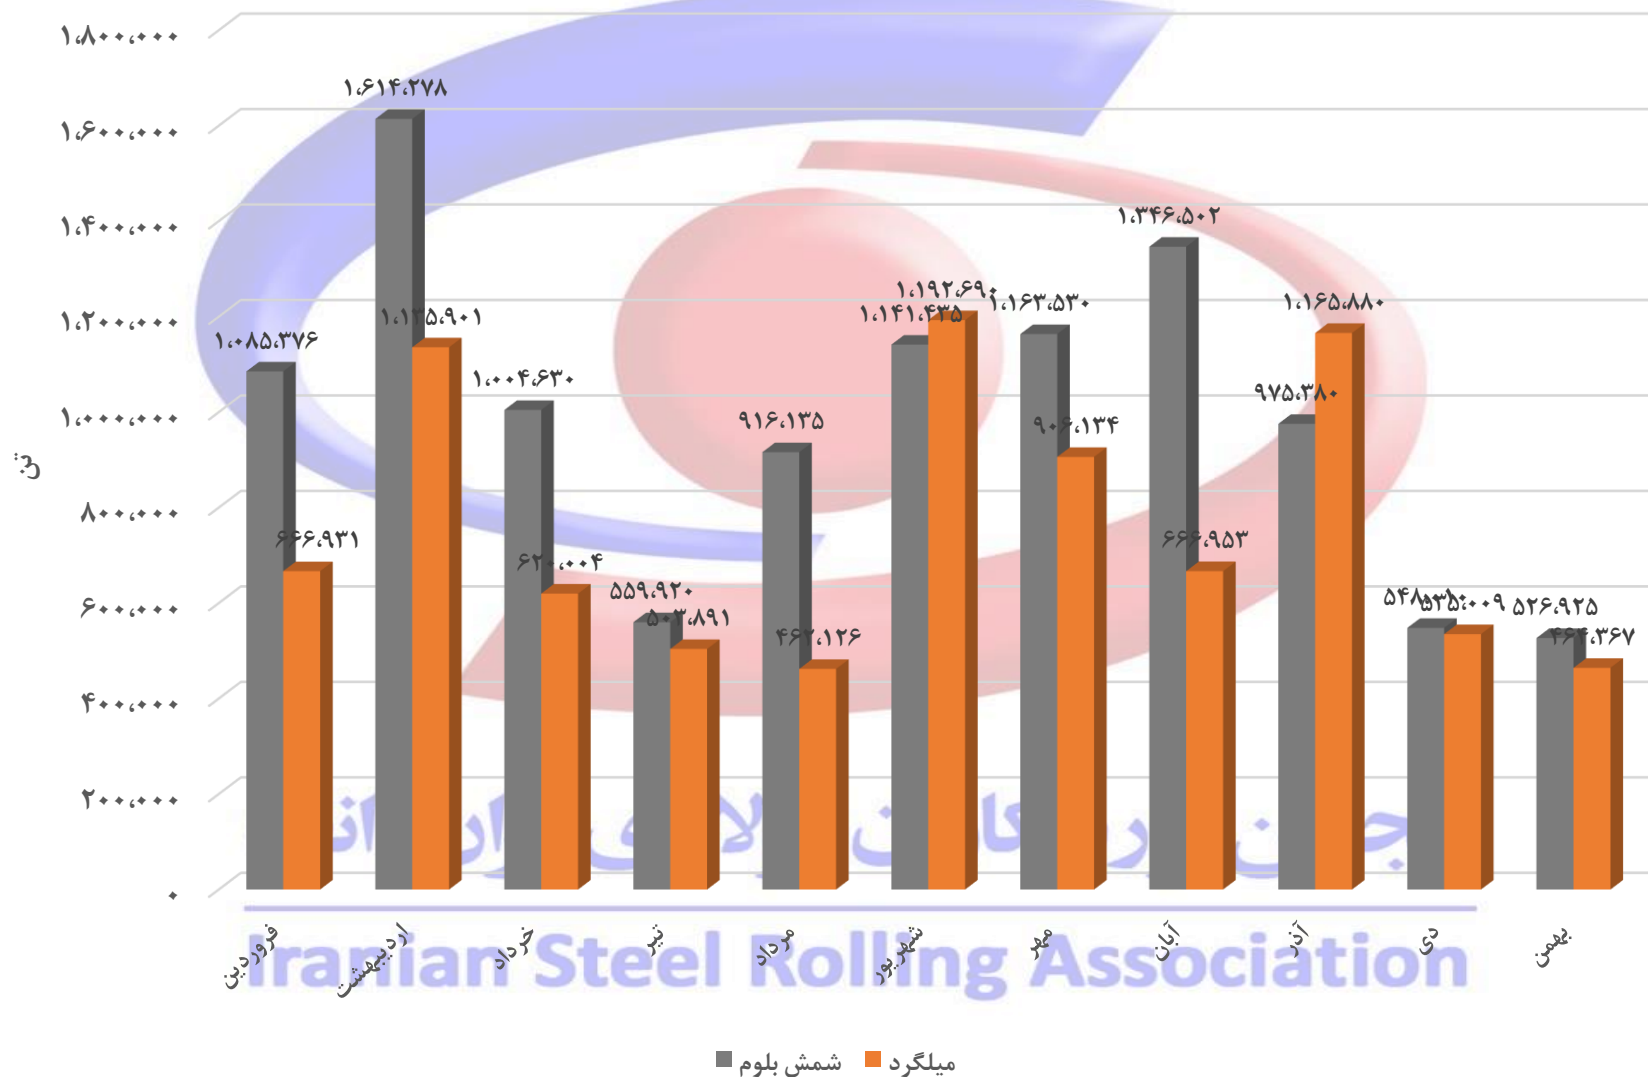

مقایسه عرضه شمش بلوم و میلگرد در سال ۱۴۰۱ تا بهمن ماه شرکت های عضو انجمن