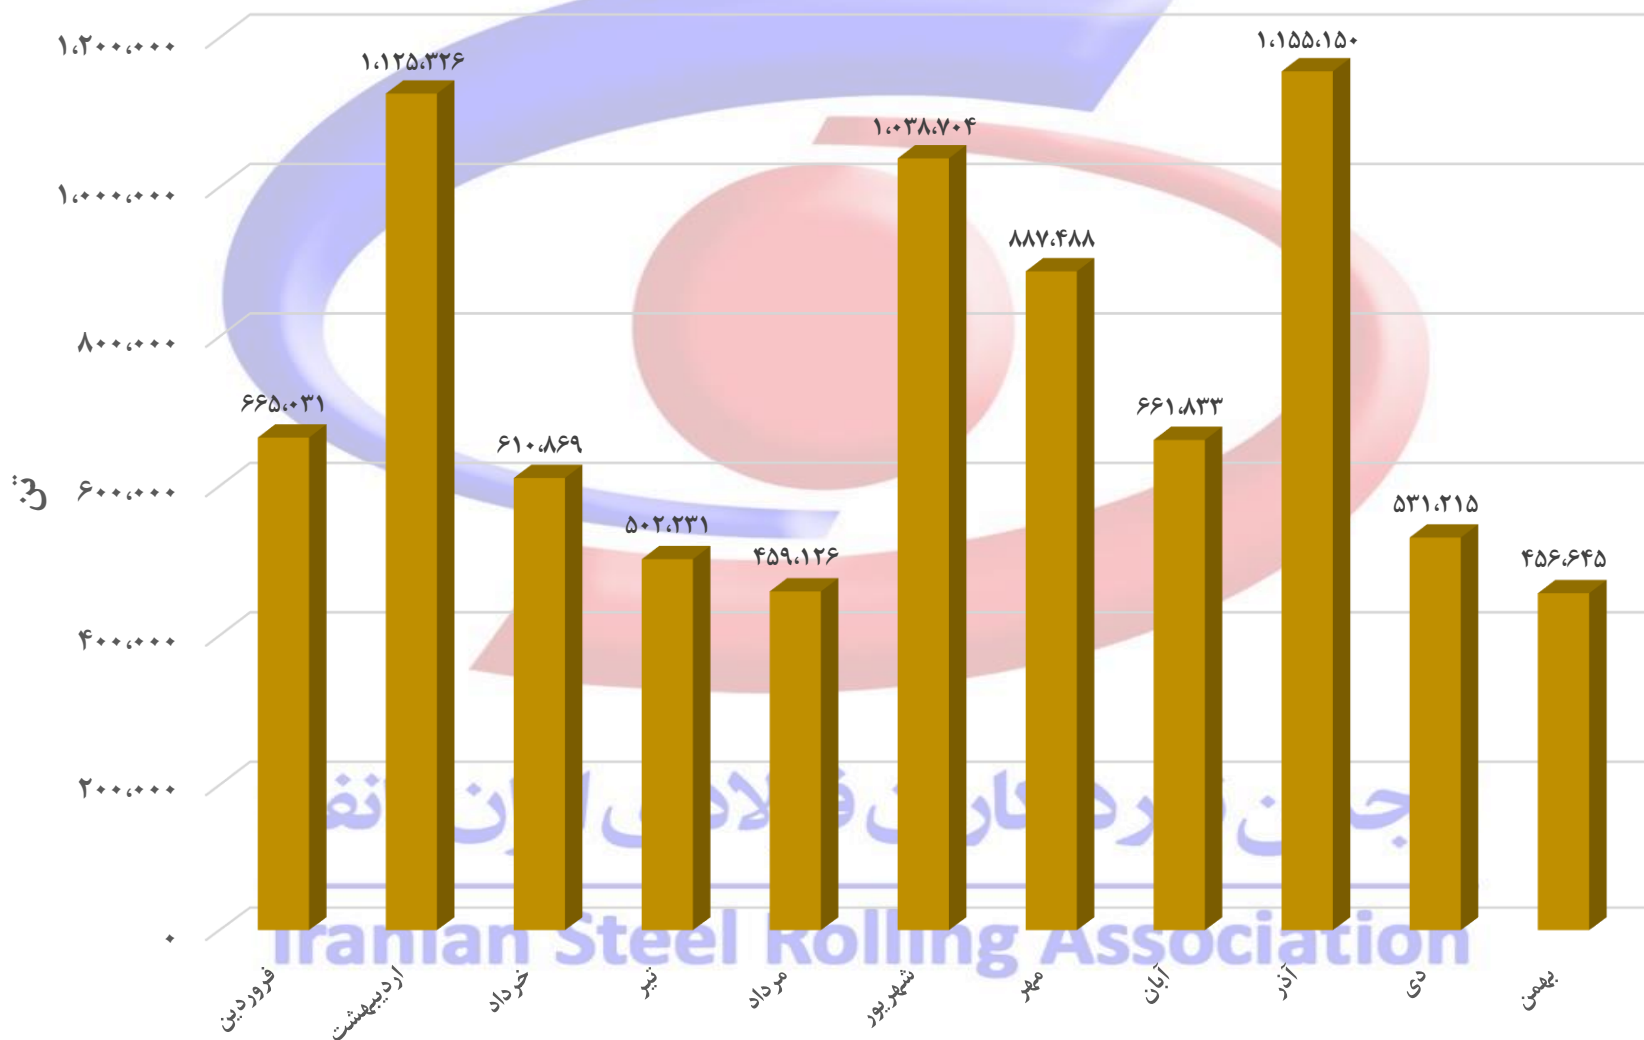

عرضه محصولات نوردی شرکت های عضو انجمن فولادی ایران در سال ۱۴۰۱ تا بهمن ماه

ناودانی	نشی	تیر آهن	میلگرد (کلاف + آجدار)	میلگرد کلاف	میلگرد آجدار	شمش بلوم	
۱,۴۷۳	۴,۲۳۷	۸۹,۵۱۰	۶۶۶,۹۳۱	۱,۹۰۰	۶۶۵,۰۳۱	۱,۰۸۵,۳۷۶	فروردین
۳,۵۷۸	۷,۰۷۹	۶۴,۸۳۱	۱,۱۳۵,۹۰۱	۱۰۵۷۵	۱,۱۲۵,۳۲۶	۱,۶۱۴,۲۷۸	اردیبهشت
۳,۵۷۵	۹,۹۳۸	۵۴,۹۹۸	۶۲۰,۰۰۴	۹,۱۳۵	۶۱۰,۸۶۹	۱,۰۰۴,۶۳۰	خرداد
۲,۴۷۵	۳۳,۴۳۹	۸۵,۸۹۹	۵۰۳,۸۹۱	۱,۶۶۰	۵۰۲,۲۳۱	۵۵۹,۹۲۰	تیر
۱۲,۶۶۲	۲۲,۳۸۹	۵۷,۷۵۰	۴۶۲,۱۲۶	۳,۰۰۰	۴۵۹,۱۲۶	۹۱۶,۱۳۵	مرداد
۱۱,۶۷۵	۲۹,۴۱۵	۱۶۷,۰۶۳	۱,۱۹۲,۶۹۰	۱۵۳,۹۸۶	۱,۰۳۸,۷۰۴	۱,۱۴۱,۴۳۵	شهریور
۱۳,۵۲۰	۳۹,۸۹۲	۱۰۶,۳۷۴	۹۰۶,۱۳۴	۱۸,۶۴۶	۸۸۷,۴۸۸	۱,۱۶۳,۵۳۰	مهر
۹,۱۵۷	۱۳,۳۵۲	۵۲,۲۶۶	۶۶۶,۹۵۳	۵,۱۲۰	۶۶۱,۸۳۳	۱,۳۴۶,۵۰۲	آبان
۹,۵۷۹	۳,۹۴۱	۱۱۸,۸۴۰	۱,۱۶۵,۸۸۰	۱۰,۷۳۰	۱,۱۵۵,۱۵۰	۹۷۵,۳۸۰	آذر
۲,۳۰۱	۴,۵۲۳	۸۹,۴۷۷	۵۳۵,۰۰۹	۳,۷۹۴	۵۳۱,۲۱۵	۵۴۸,۰۱۰	دی
۱,۴۴۹	۳,۱۶۴	۱۲۸,۸۷۴	۴۶۴,۳۶۷	۷,۷۲۲	۴۵۶,۶۴۵	۵۲۶,۹۲۵	بهمن
۷۱,۴۴۴	۱۷۱,۳۶۹	۱,۰۱۵,۸۸۲	۸,۳۱۹,۸۸۶	۲۲۶,۲۶۸	۸,۰۹۳,۶۱۸	۱۰,۸۸۲,۱۲۱	جمع کل:
۹,۵۷۸,۵۸۱			جمع کل محصولات طویل				

عرضه میلگرد آجدار در سال ۱۴۰۱ تا بهمن ماه شرکت های عضو انجمن

عرضه میلگرد کلاف در سال ۱۴۰۱ تا بهمن ماه شرکت های عضو انجمن

انجمن نوردکنان فولادی ایران (انفا)
Iranian Steel Rolling Association

عرضه تیرآهن در سال ۱۴۰۱ تا بهمن ماه شرکت های عضو انجمن