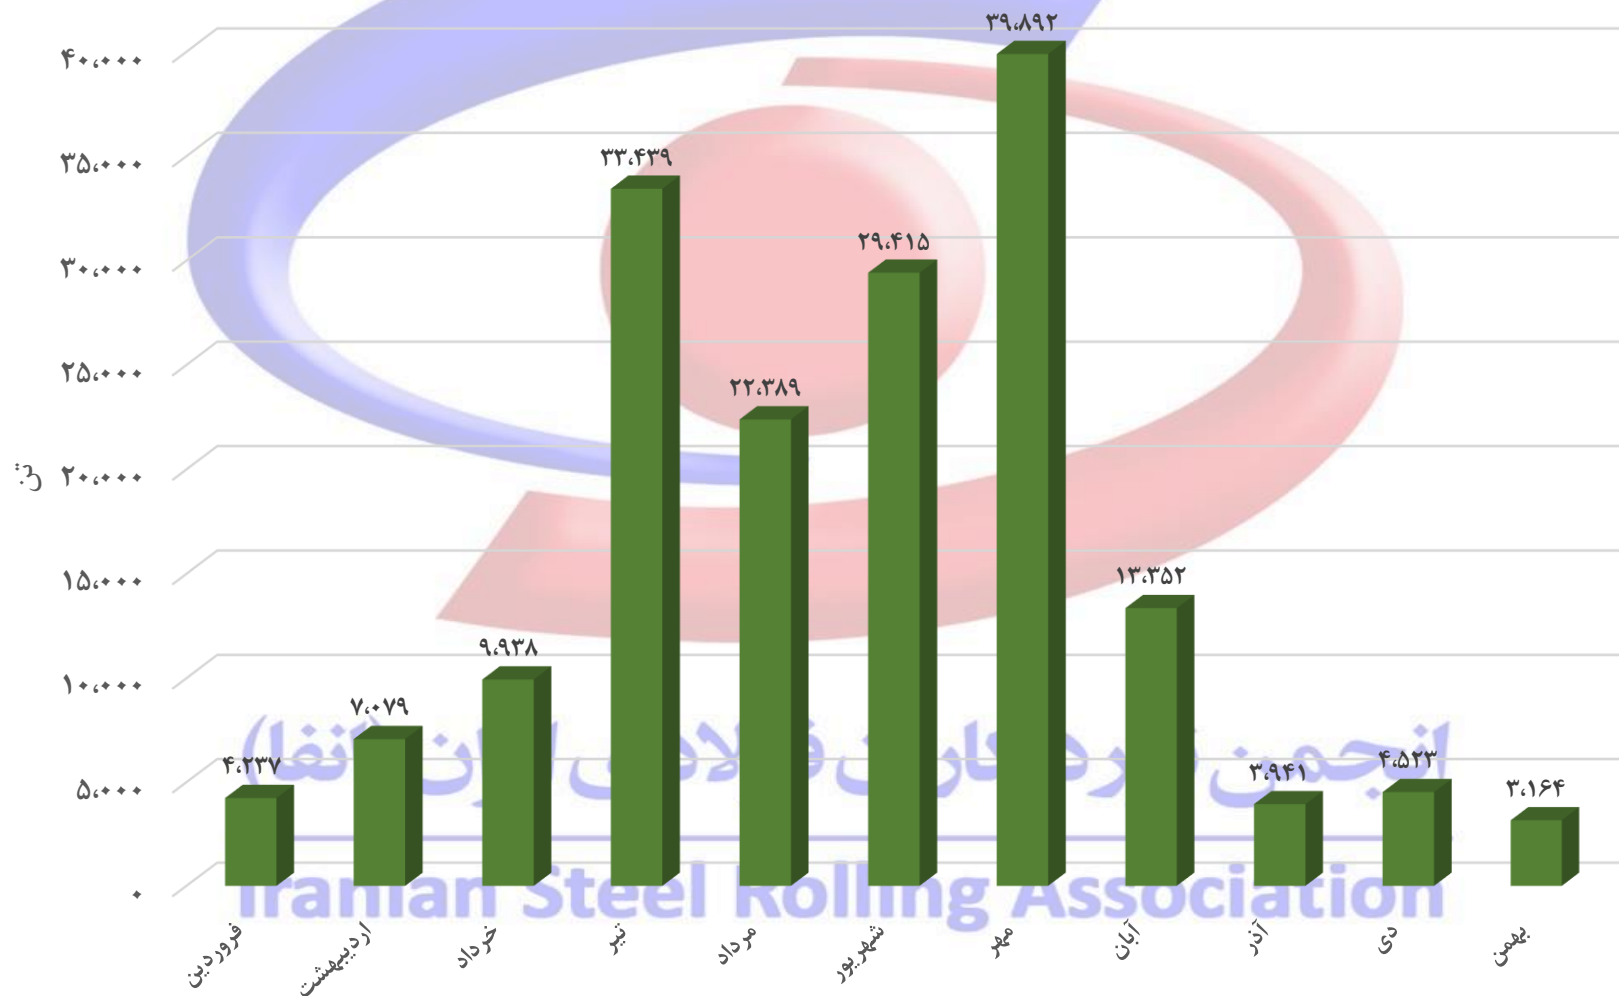

عرضه محصولات نوردی شرکت های عضو انجمن فولادی ایران در سال ۱۴۰۱ تا بهمن ماه

ناودانی	نشی	تیر آهن	میلگرد (کلاف + آجدار)	میلگرد کلاف	میلگرد آجدار	شمش بلوم	
۱,۴۷۳	۴,۲۳۷	۸۹,۵۱۰	۶۶۶,۹۳۱	۱,۹۰۰	۶۶۵,۰۳۱	۱,۰۸۵,۳۷۶	فروردین
۳,۵۷۸	۷,۰۷۹	۶۴,۸۳۱	۱,۱۳۵,۹۰۱	۱۰۵۷۵	۱,۱۲۵,۳۲۶	۱,۶۱۴,۲۷۸	اردیبهشت
۳,۵۷۵	۹,۹۳۸	۵۴,۹۹۸	۶۲۰,۰۰۴	۹,۱۳۵	۶۱۰,۸۶۹	۱,۰۰۴,۶۳۰	خرداد
۲,۴۷۵	۳۳,۴۳۹	۸۵,۸۹۹	۵۰۳,۸۹۱	۱,۶۶۰	۵۰۲,۲۳۱	۵۵۹,۹۲۰	تیر
۱۲,۶۶۲	۲۲,۳۸۹	۵۷,۷۵۰	۴۶۲,۱۲۶	۳,۰۰۰	۴۵۹,۱۲۶	۹۱۶,۱۳۵	مرداد
۱۱,۶۷۵	۲۹,۴۱۵	۱۶۷,۰۶۳	۱,۱۹۲,۶۹۰	۱۵۳,۹۸۶	۱,۰۳۸,۷۰۴	۱,۱۴۱,۴۳۵	شهریور
۱۳,۵۲۰	۳۹,۸۹۲	۱۰۶,۳۷۴	۹۰۶,۱۳۴	۱۸,۶۴۶	۸۸۷,۴۸۸	۱,۱۶۳,۵۳۰	مهر
۹,۱۵۷	۱۳,۳۵۲	۵۲,۲۶۶	۶۶۶,۹۵۳	۵,۱۲۰	۶۶۱,۸۳۳	۱,۳۴۶,۵۰۲	آبان
۹,۵۷۹	۳,۹۴۱	۱۱۸,۸۴۰	۱,۱۶۵,۸۸۰	۱۰,۷۳۰	۱,۱۵۵,۱۵۰	۹۷۵,۳۸۰	آذر
۲,۳۰۱	۴,۵۲۳	۸۹,۴۷۷	۵۳۵,۰۰۹	۳,۷۹۴	۵۳۱,۲۱۵	۵۴۸,۰۱۰	دی
۱,۴۴۹	۳,۱۶۴	۱۲۸,۸۷۴	۴۶۴,۳۶۷	۷,۷۲۲	۴۵۶,۶۴۵	۵۲۶,۹۲۵	بهمن
۷۱,۴۴۴	۱۷۱,۳۶۹	۱,۰۱۵,۸۸۲	۸,۳۱۹,۸۸۶	۲۲۶,۲۶۸	۸,۰۹۳,۶۱۸	۱۰,۸۸۲,۱۲۱	جمع کل:
۹,۵۷۸,۵۸۱			جمع کل محصولات طویل				

عرضه میلگرد آجدار در سال ۱۴۰۱ تا بهمن ماه شرکت های عضو انجمن

عرضه میلگرد کلاف در سال ۱۴۰۱ تا بهمن ماه شرکت های عضو انجمن

انجمن نوردکنان فولادی ایران (انفا)
Iranian Steel Rolling Association

عرضه تیرآهن در سال ۱۴۰۱ تا بهمن ماه شرکت های عضو انجمن

عرضه نبشی در سال ۱۴۰۱ تا بهمن ماه شرکت های عضو انجمن

عرضه ناودانی در سال ۱۴۰۱ تا بهمن ماه شرکت های عضو انجمن

مقایسه عرضه شمش بلوم و میلگرد در سال ۱۴۰۱ تا بهمن ماه شرکت های عضو انجمن

مقایسه عرضه شمش بلوم و محصولات نوردی در سال ۱۴۰۱ تا بهمن ماه شرکت های عضو انجمن