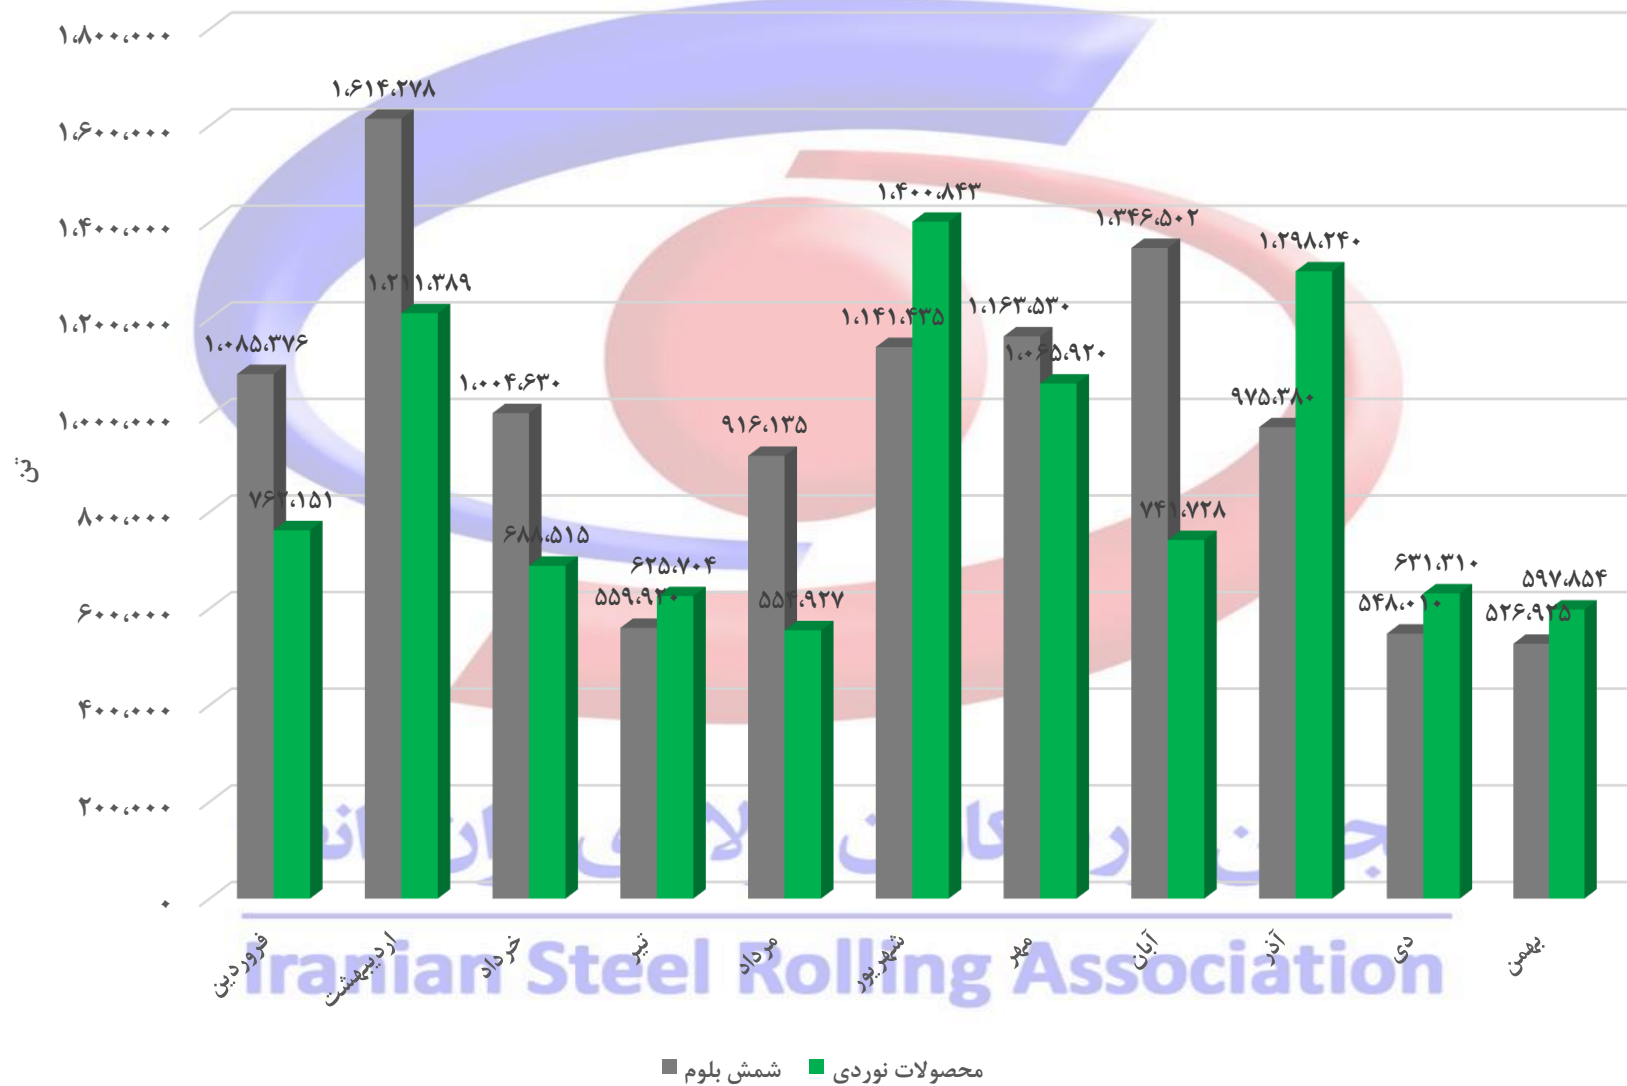

عرضه محصولات نوردی شرکت های عضو انجمن فولادی ایران در سال ۱۴۰۱ تا بهمن ماه

ناودانی	نشی	تیر آهن	میلگرد (کلاف + آجدار)	میلگرد کلاف	میلگرد آجدار	شمش بلوم	
۱,۴۷۳	۴,۲۳۷	۸۹,۵۱۰	۶۶۶,۹۳۱	۱,۹۰۰	۶۶۵,۰۳۱	۱,۰۸۵,۳۷۶	فروردین
۳,۵۷۸	۷,۰۷۹	۶۴,۸۳۱	۱,۱۳۵,۹۰۱	۱۰۵۷۵	۱,۱۲۵,۳۲۶	۱,۶۱۴,۲۷۸	اردیبهشت
۳,۵۷۵	۹,۹۳۸	۵۴,۹۹۸	۶۲۰,۰۰۴	۹,۱۳۵	۶۱۰,۸۶۹	۱,۰۰۴,۶۳۰	خرداد
۲,۴۷۵	۳۳,۴۳۹	۸۵,۸۹۹	۵۰۳,۸۹۱	۱,۶۶۰	۵۰۲,۲۳۱	۵۵۹,۹۲۰	تیر
۱۲,۶۶۲	۲۲,۳۸۹	۵۷,۷۵۰	۴۶۲,۱۲۶	۳,۰۰۰	۴۵۹,۱۲۶	۹۱۶,۱۳۵	مرداد
۱۱,۶۷۵	۲۹,۴۱۵	۱۶۷,۰۶۳	۱,۱۹۲,۶۹۰	۱۵۳,۹۸۶	۱,۰۳۸,۷۰۴	۱,۱۴۱,۴۳۵	شهریور
۱۳,۵۲۰	۳۹,۸۹۲	۱۰۶,۳۷۴	۹۰۶,۱۳۴	۱۸,۶۴۶	۸۸۷,۴۸۸	۱,۱۶۳,۵۳۰	مهر
۹,۱۵۷	۱۳,۳۵۲	۵۲,۲۶۶	۶۶۶,۹۵۳	۵,۱۲۰	۶۶۱,۸۳۳	۱,۳۴۶,۵۰۲	آبان
۹,۵۷۹	۳,۹۴۱	۱۱۸,۸۴۰	۱,۱۶۵,۸۸۰	۱۰,۷۳۰	۱,۱۵۵,۱۵۰	۹۷۵,۳۸۰	آذر
۲,۳۰۱	۴,۵۲۳	۸۹,۴۷۷	۵۳۵,۰۰۹	۳,۷۹۴	۵۳۱,۲۱۵	۵۴۸,۰۱۰	دی
۱,۴۴۹	۳,۱۶۴	۱۲۸,۸۷۴	۴۶۴,۳۶۷	۷,۷۲۲	۴۵۶,۶۴۵	۵۲۶,۹۲۵	بهمن
۷۱,۴۴۴	۱۷۱,۳۶۹	۱,۰۱۵,۸۸۲	۸,۳۱۹,۸۸۶	۲۲۶,۲۶۸	۸,۰۹۳,۶۱۸	۱۰,۸۸۲,۱۲۱	جمع کل:
۹,۵۷۸,۵۸۱			جمع کل محصولات طویل				

عرضه میلگرد آجدار در سال ۱۴۰۱ تا بهمن ماه شرکت های عضو انجمن

عرضه میلگرد کلاف در سال ۱۴۰۱ تا بهمن ماه شرکت های عضو انجمن

انجمن نوردکنان فولادی ایران (انفا)
Iranian Steel Rolling Association

عرضه تیرآهن در سال ۱۴۰۱ تا بهمن ماه شرکت های عضو انجمن

عرضه نبشی در سال ۱۴۰۱ تا بهمن ماه شرکت های عضو انجمن

عرضه ناودانی در سال ۱۴۰۱ تا بهمن ماه شرکت های عضو انجمن

مقایسه عرضه شمش بلوم و میلگرد در سال ۱۴۰۱ تا بهمن ماه شرکت های عضو انجمن

مقایسه عرضه شمش بلوم و محصولات نوردی در سال ۱۴۰۱ تا بهمن ماه شرکت های عضو انجمن