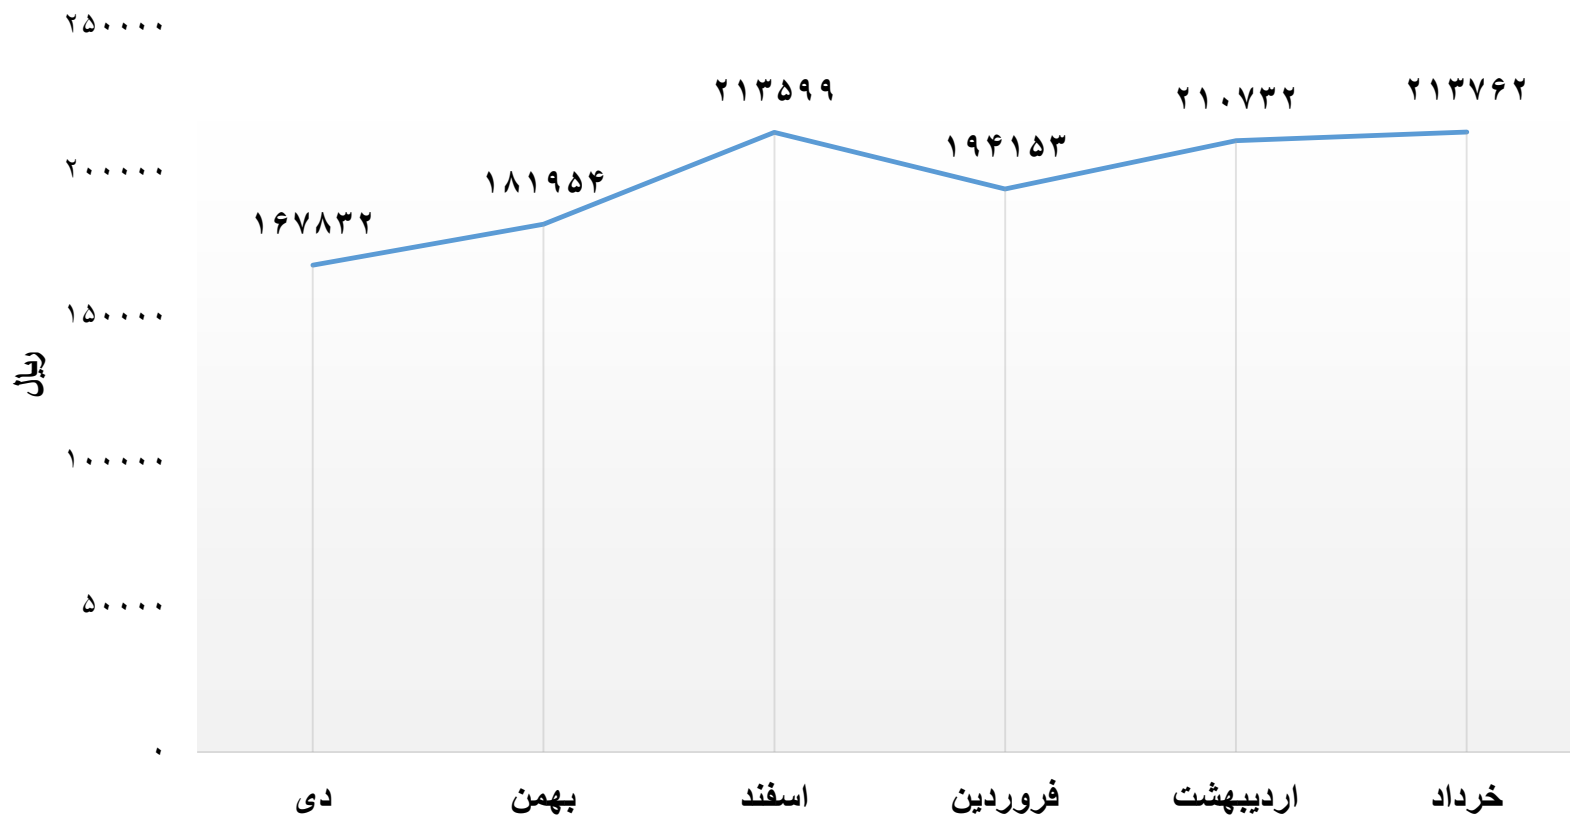

### روند قیمت شمش از دی ماه ۱۴۰۱ تا خردادماه ۱۴۰۲

### روند قیمت پایه شمش در بورس کالا به تفکیک تاریخ عرضه (زمستان ۱۴۰۱)

میانگین قیمت پایه عرضه شمش به تفکیک ماه (زمستان ۱۴۰۱)

### روند قیمت پایه شمش در بورس کالا به تفکیک تاریخ عرضه (بهار ۱۴۰۲)

میانگین قیمت پایه عرضه شمش به تفکیک ماه (بهار ۱۴۰۲)