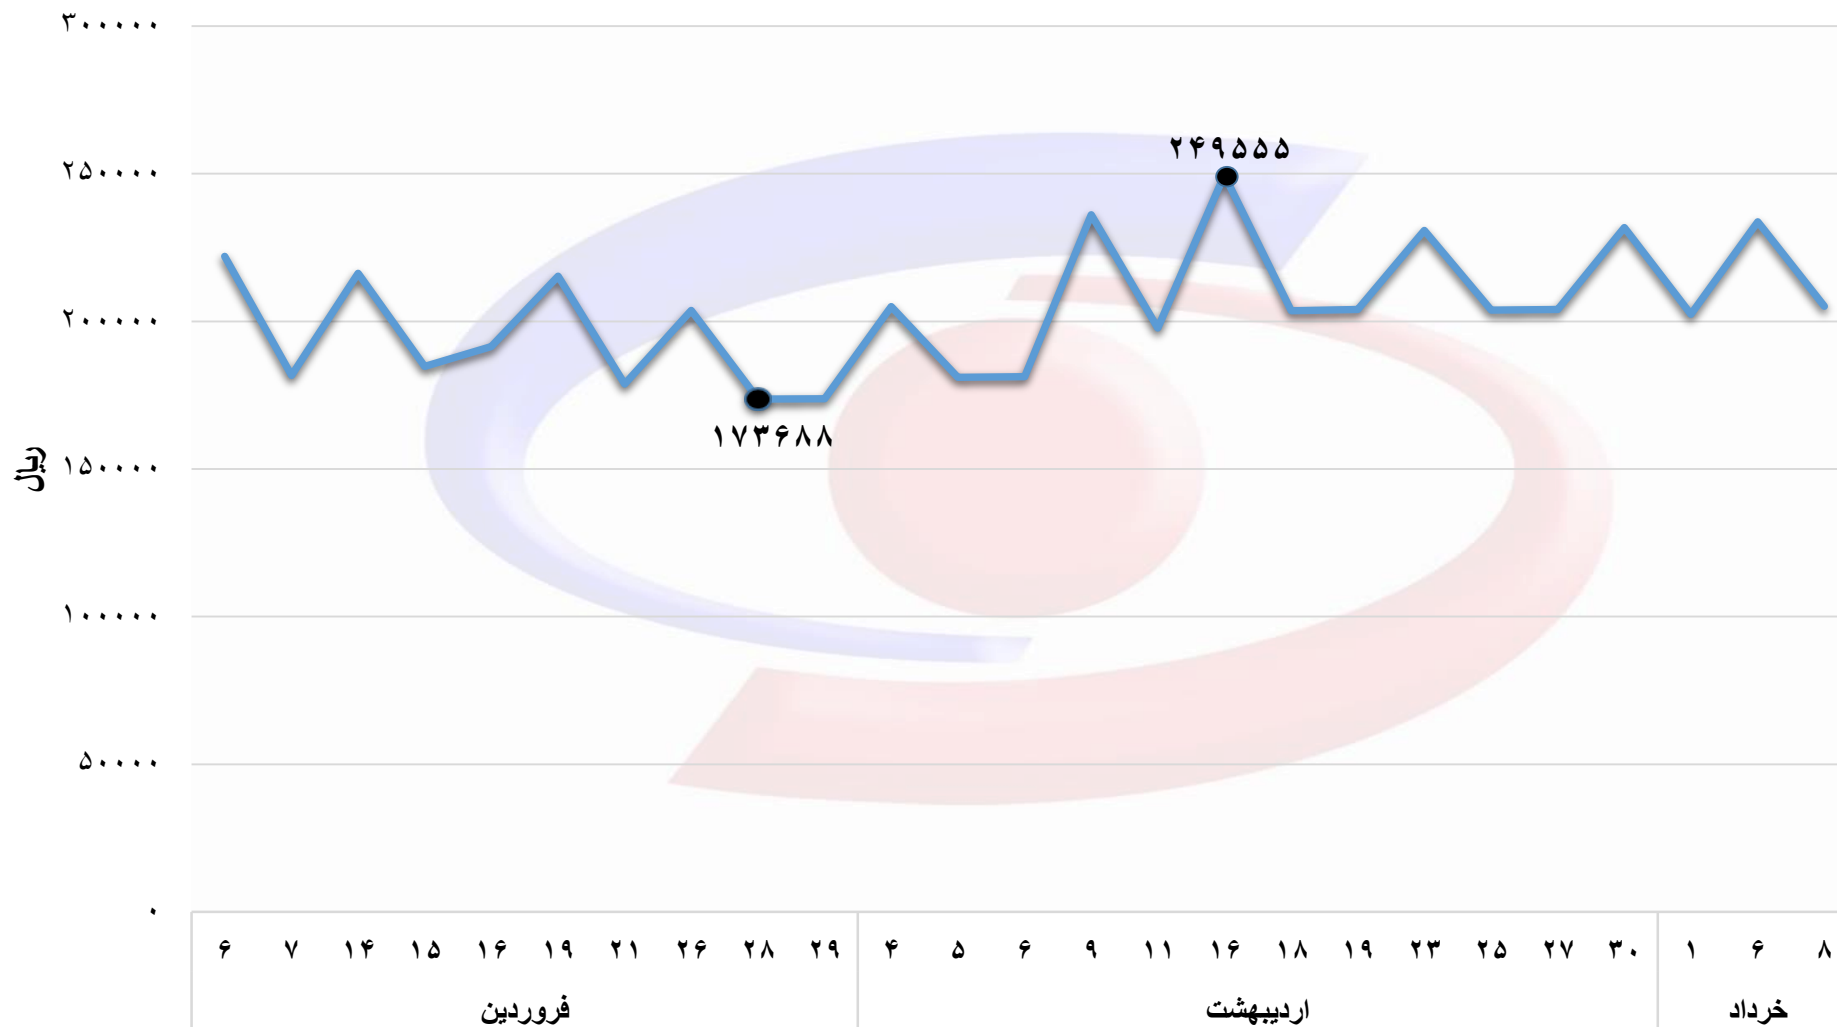

روند قیمت پایه شمش در بورس کالا به تفکیک تاریخ عرضه (بهار ۱۴۰۲)