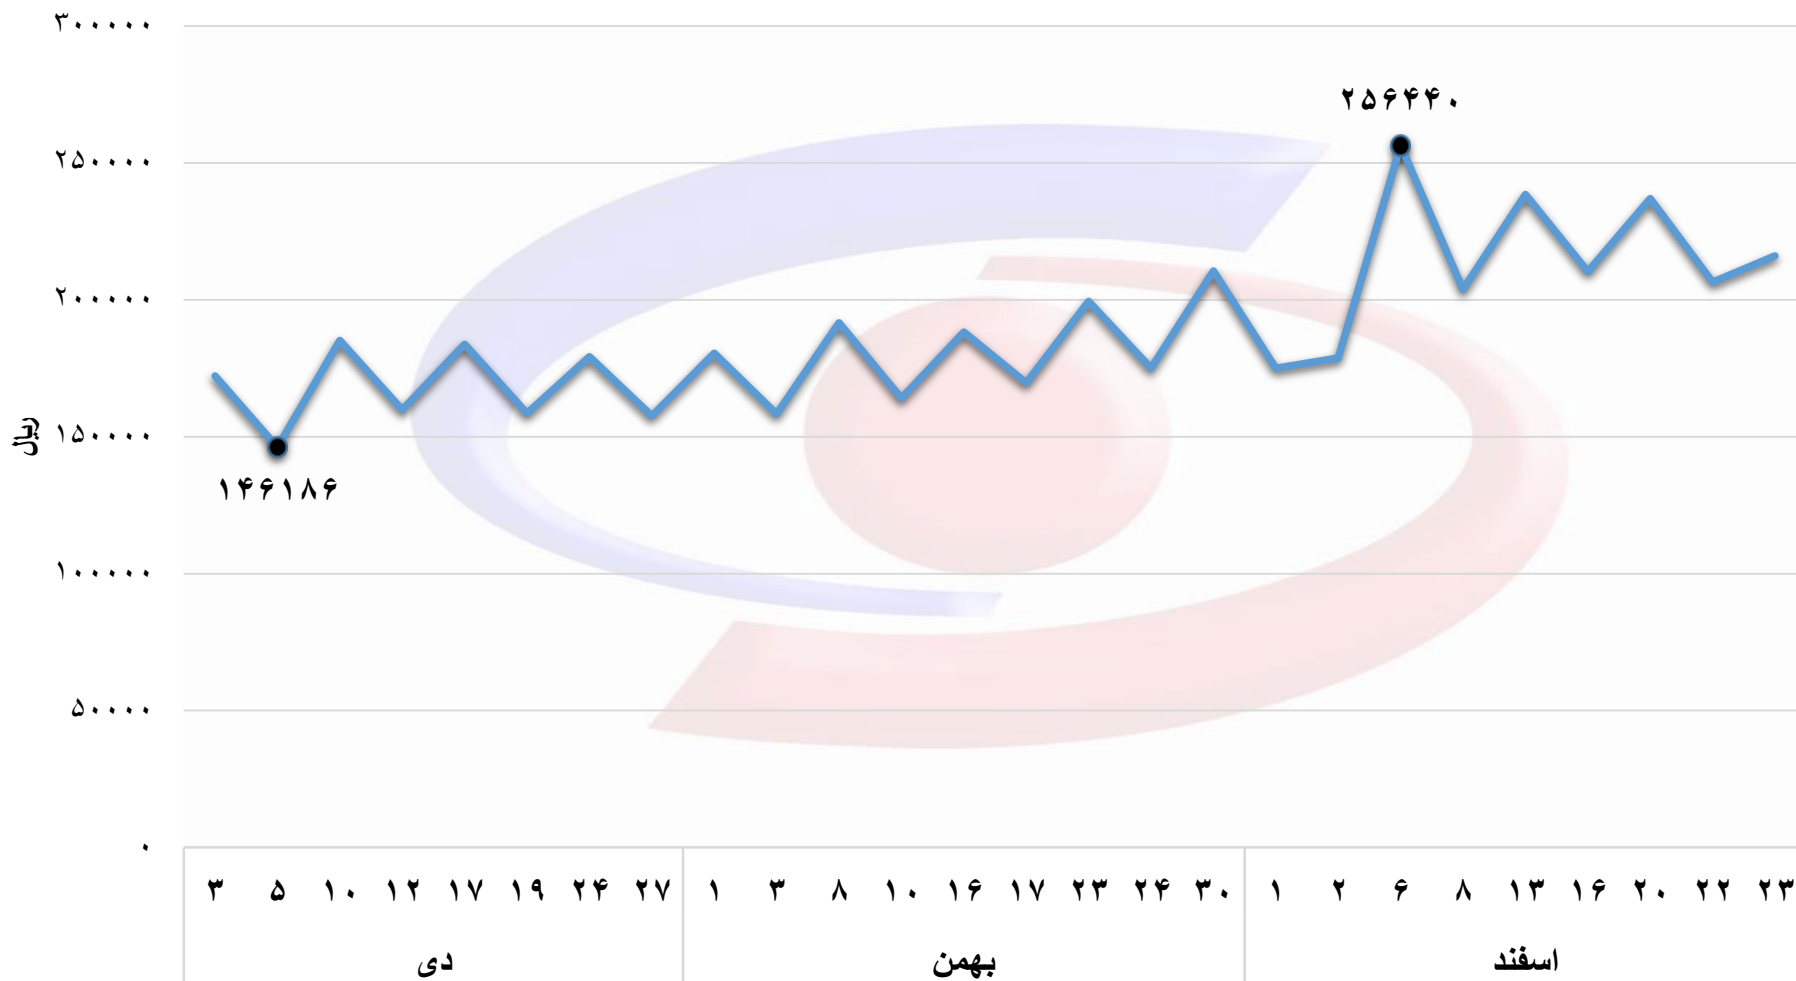

### روند قیمت شمش از دی ماه ۱۴۰۱ تا خردادماه ۱۴۰۲

### روند قیمت پایه شمش در بورس کالا به تفکیک تاریخ عرضه (زمستان ۱۴۰۱)

میانگین قیمت پایه عرضه شمش به تفکیک ماه (زمستان ۱۴۰۱)