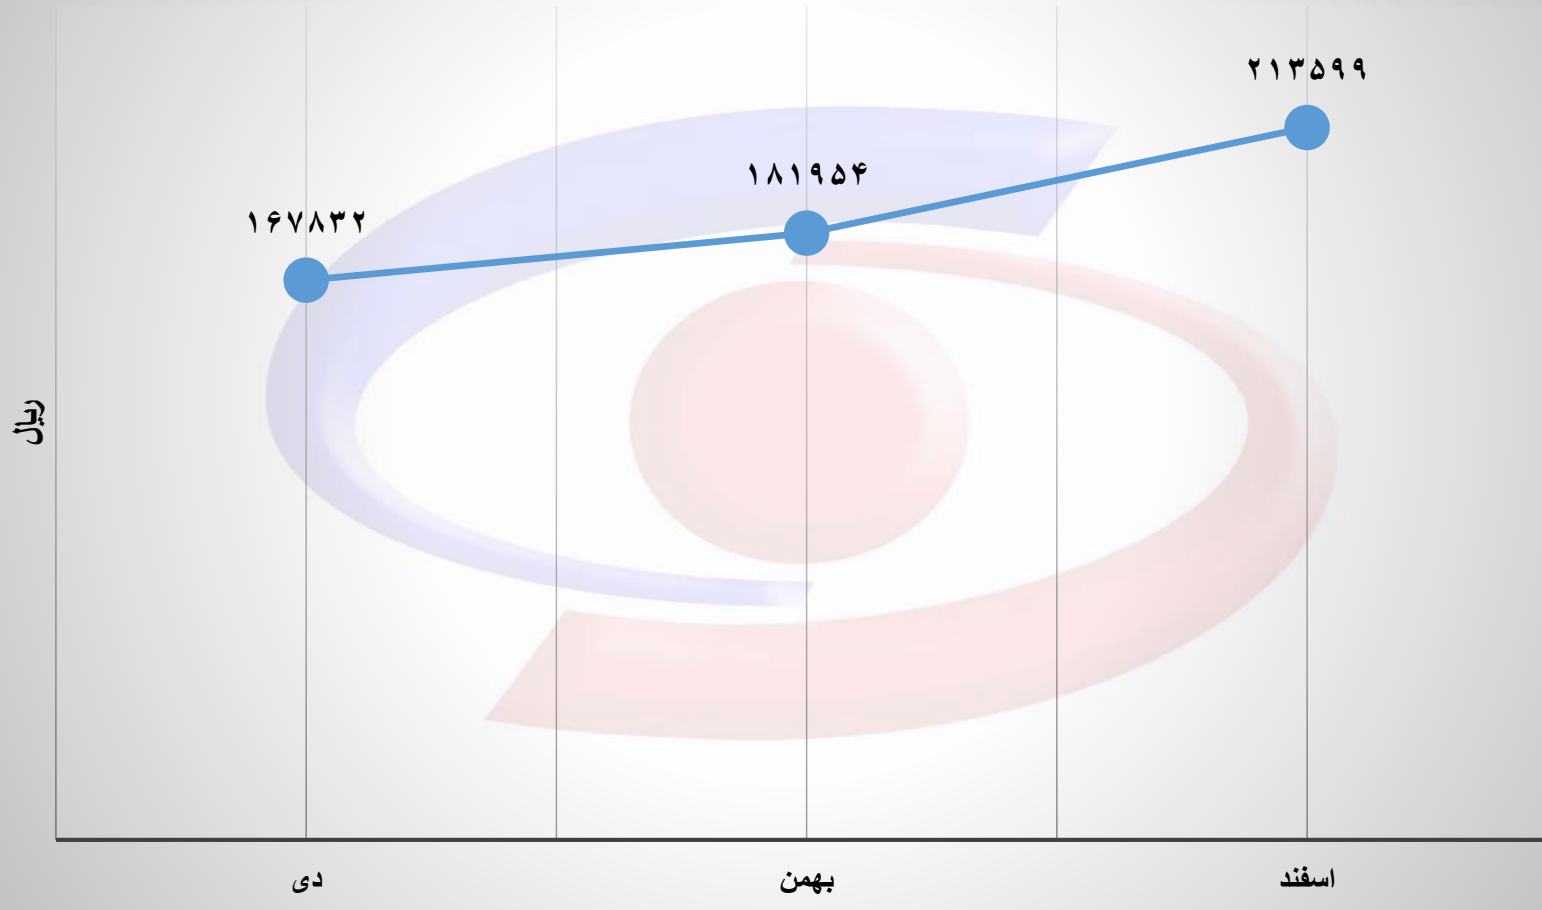

### روند قیمت شمش از دی ماه ۱۴۰۱ تا خردادماه ۱۴۰۲

### روند قیمت پایه شمش در بورس کالا به تفکیک تاریخ عرضه (زمستان ۱۴۰۱)

میانگین قیمت پایه عرضه شمش به تفکیک ماه (زمستان ۱۴۰۱)

### روند قیمت پایه شمش در بورس کالا به تفکیک تاریخ عرضه (بهار ۱۴۰۲)

میانگین قیمت پایه عرضه شمش به تفکیک ماه (بهار ۱۴۰۲)