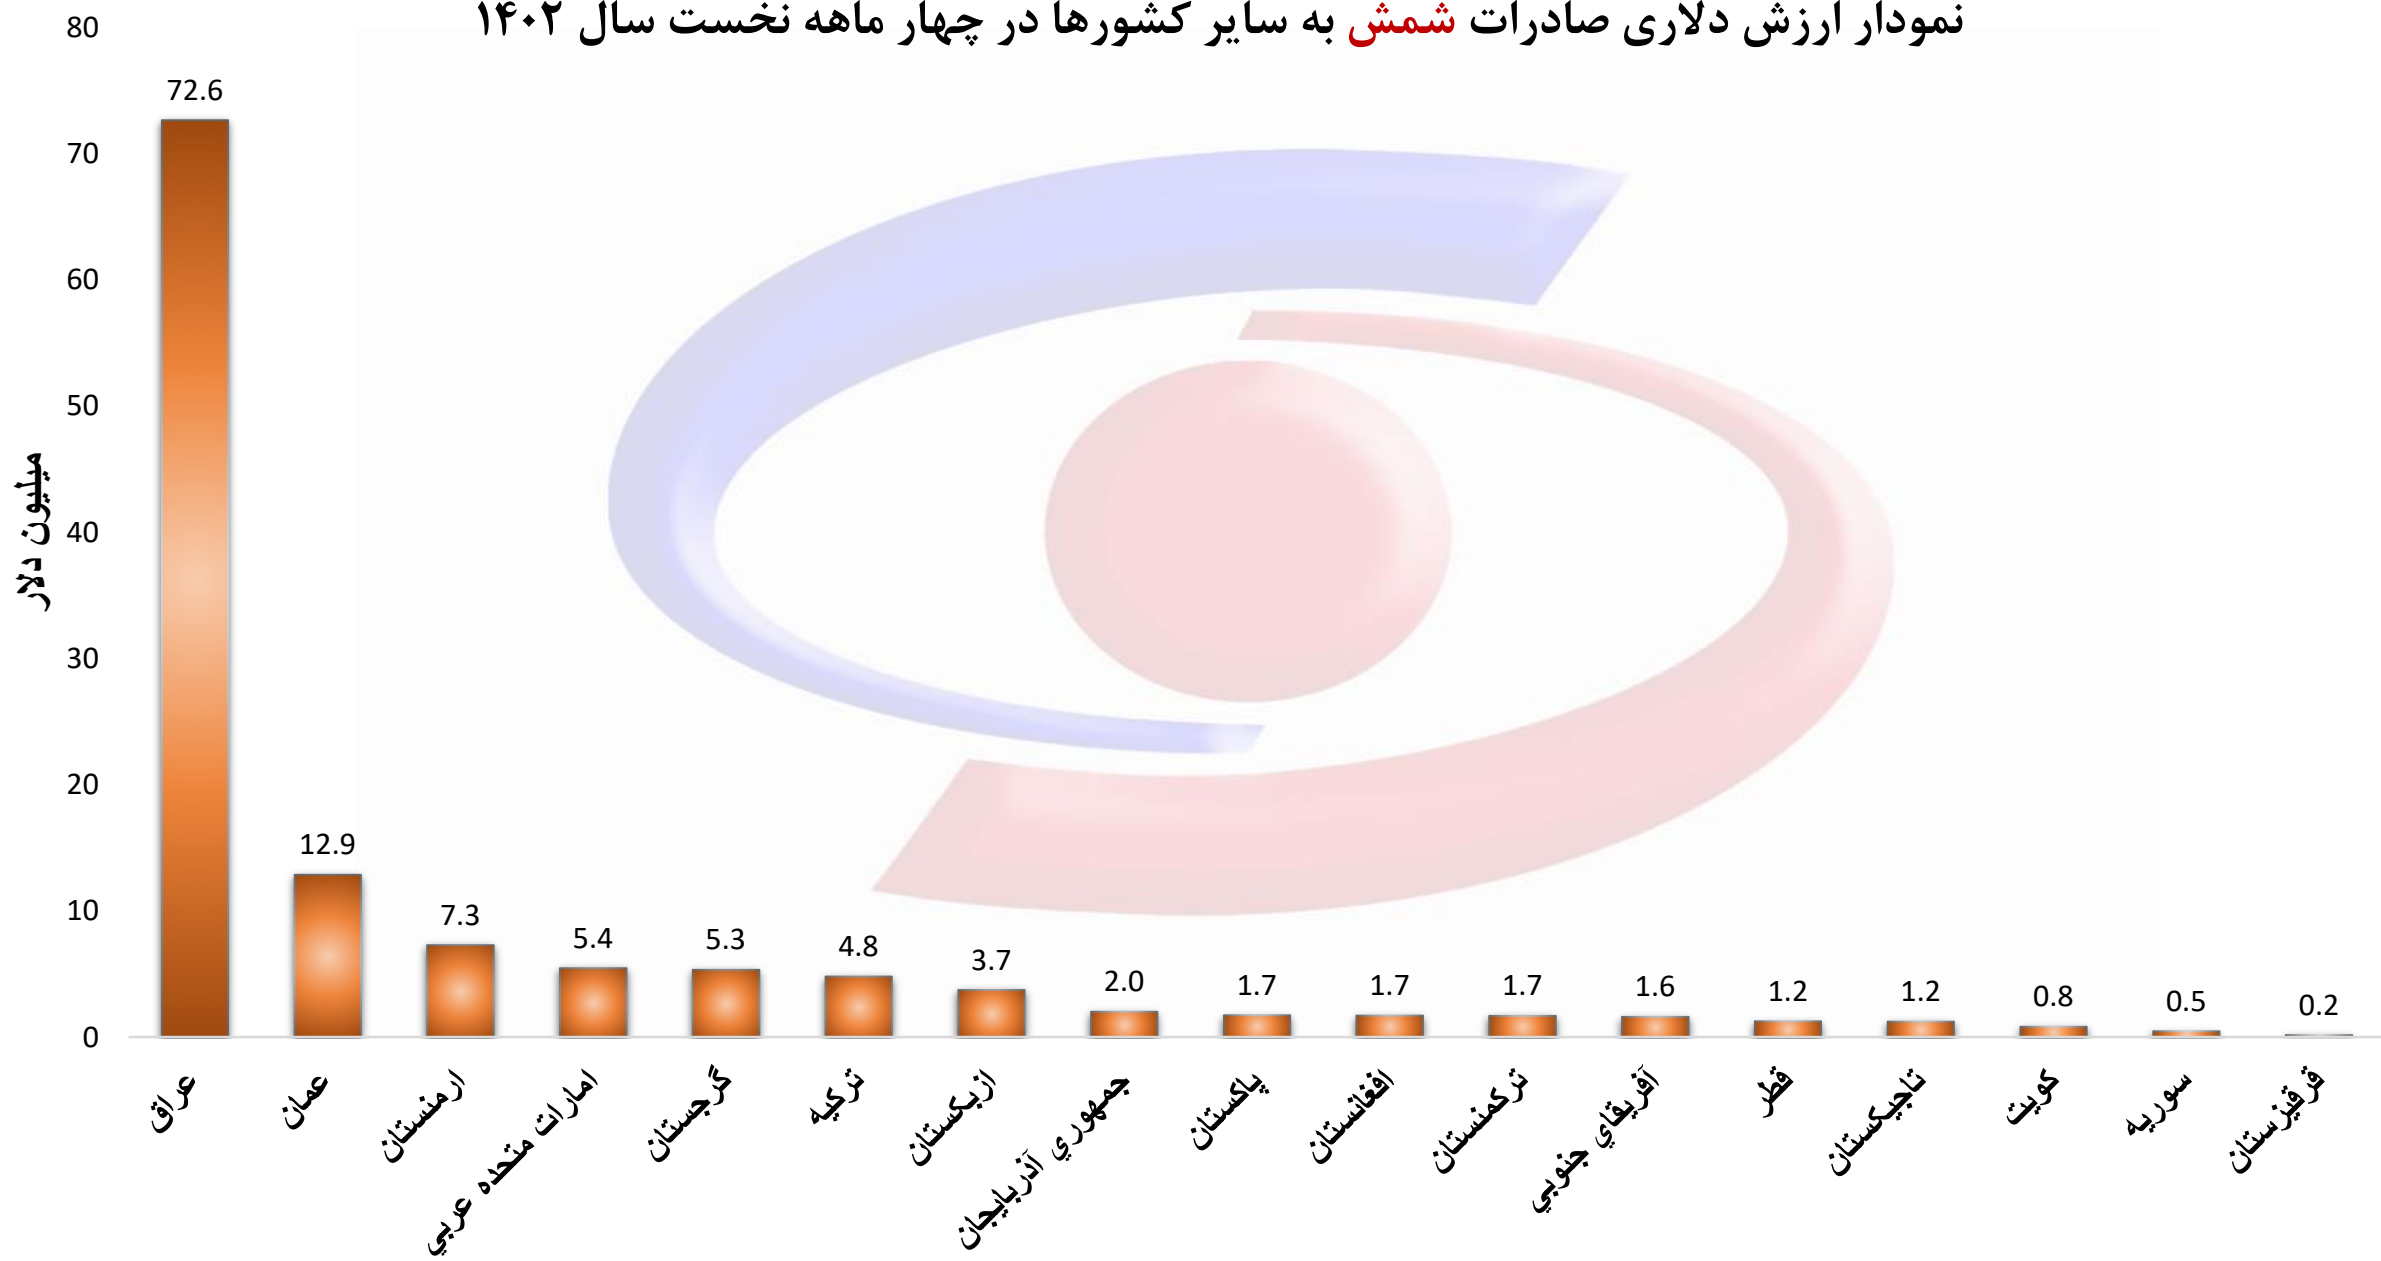

نمودار ارزش دلاری صادرات شمش به سایر کشورها در چهار ماهه نخست سال ۱۴۰۲

نمودار ارزش دلاری صادرات محصولات نوردی (تیر آهن، میلگرد، نبشی و ناودانی) به کشورهای مختلف

در چهار ماهه نخست سال ۱۴۰۲