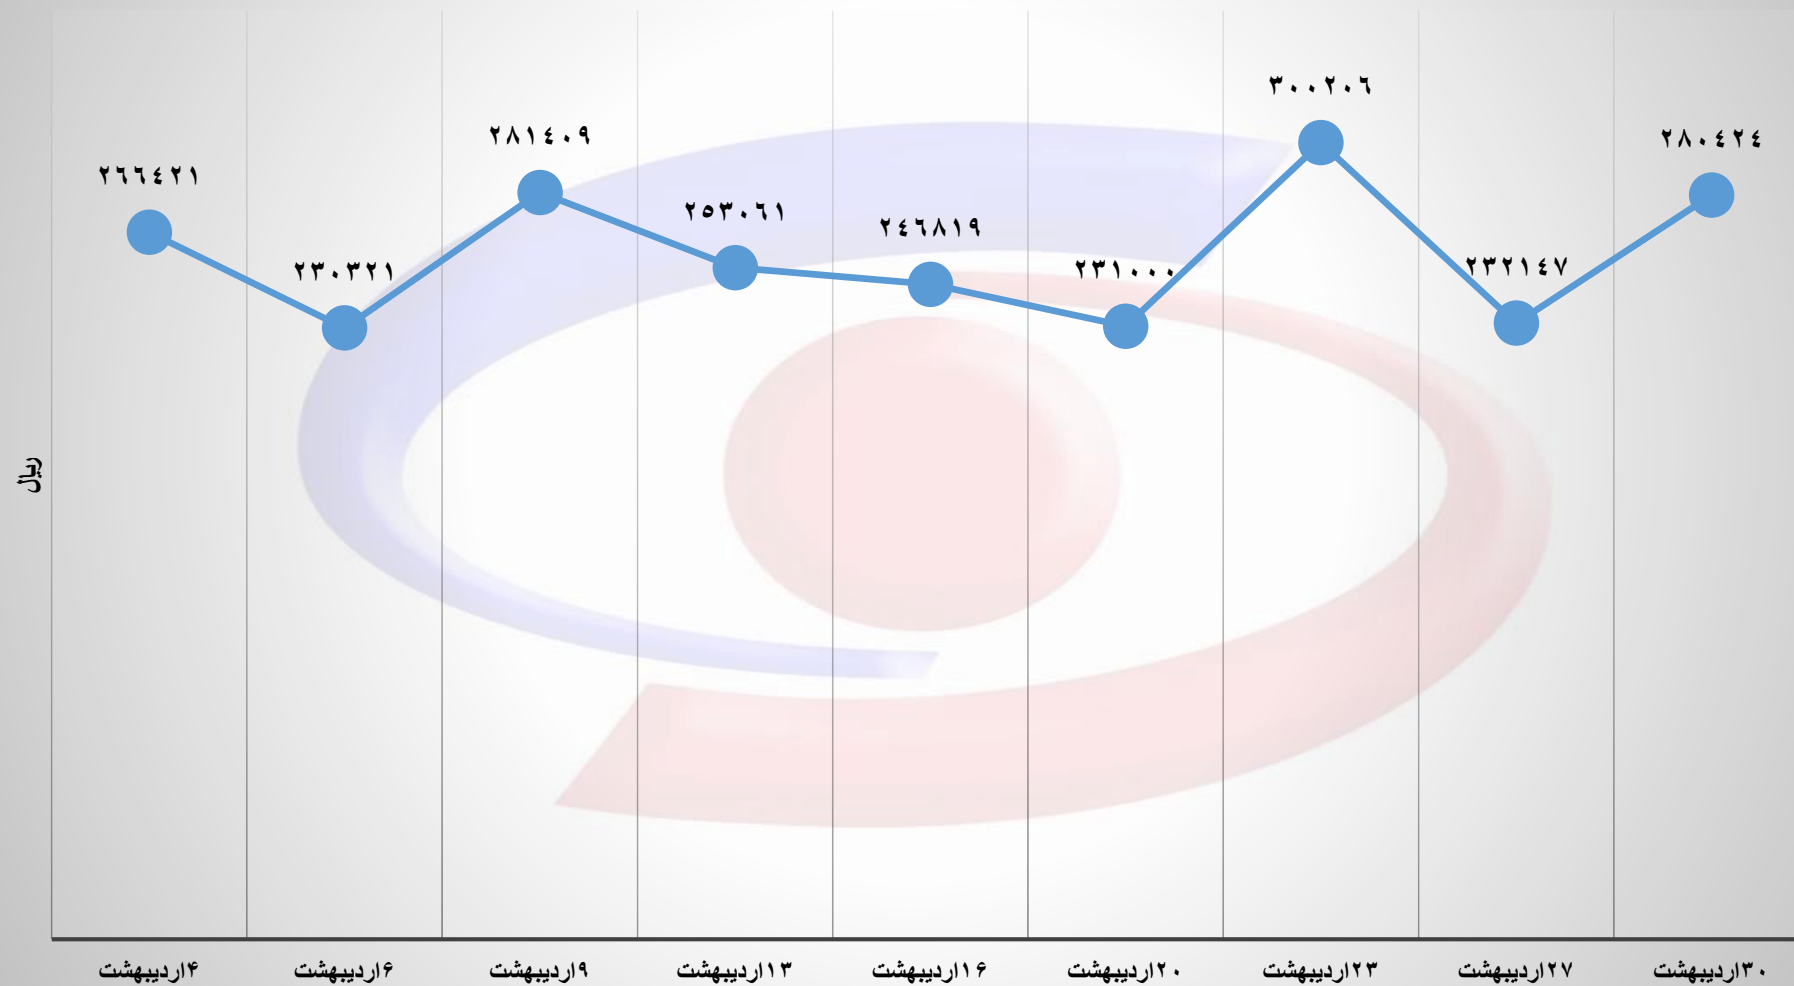

حجم عرضه، تقاضا و قرارداد میلگرد در بورس کالا به تفکیک تاریخ عرضه (اردیبهشت ۱۴۰۲)

حجم عرضه، تقاضا و قرارداد میلگرد کلاف در بورس کالا به تفکیک تاریخ عرضه (اردیبهشت ۱۴۰۲)

حجم عرضه، تقاضا و قرارداد ناودانی در بورس کالا به تفکیک تاریخ عرضه (اردیبهشت ۱۴۰۲)

حجم عرضه، تقاضا و قرارداد نبشی در بورس کالا به تفکیک تاریخ عرضه (اردیبهشت ۱۴۰۲)

قیمت پایه عرضه شمش به تفکیک تاریخ عرضه (اردیبهشت ۱۴۰۲)

قیمت پایه عرضه تیر آهن به تفکیک تاریخ عرضه (اردیبهشت ۱۴۰۲)

قیمت پایه عرضه میلگرد به تفکیک تاریخ عرضه (اردیبهشت ۱۴۰۲)

قیمت پایه عرضه میلگرد کلاف به تفکیک تاریخ عرضه (اردیبهشت ۱۴۰۲)

قیمت پایه عرضه ناودانی به تفکیک تاریخ عرضه (اردیبهشت ۱۴۰۲)

قیمت پایه عرضه **نبشی** به تفکیک تاریخ عرضه (اردیبهشت ۱۴۰۲)