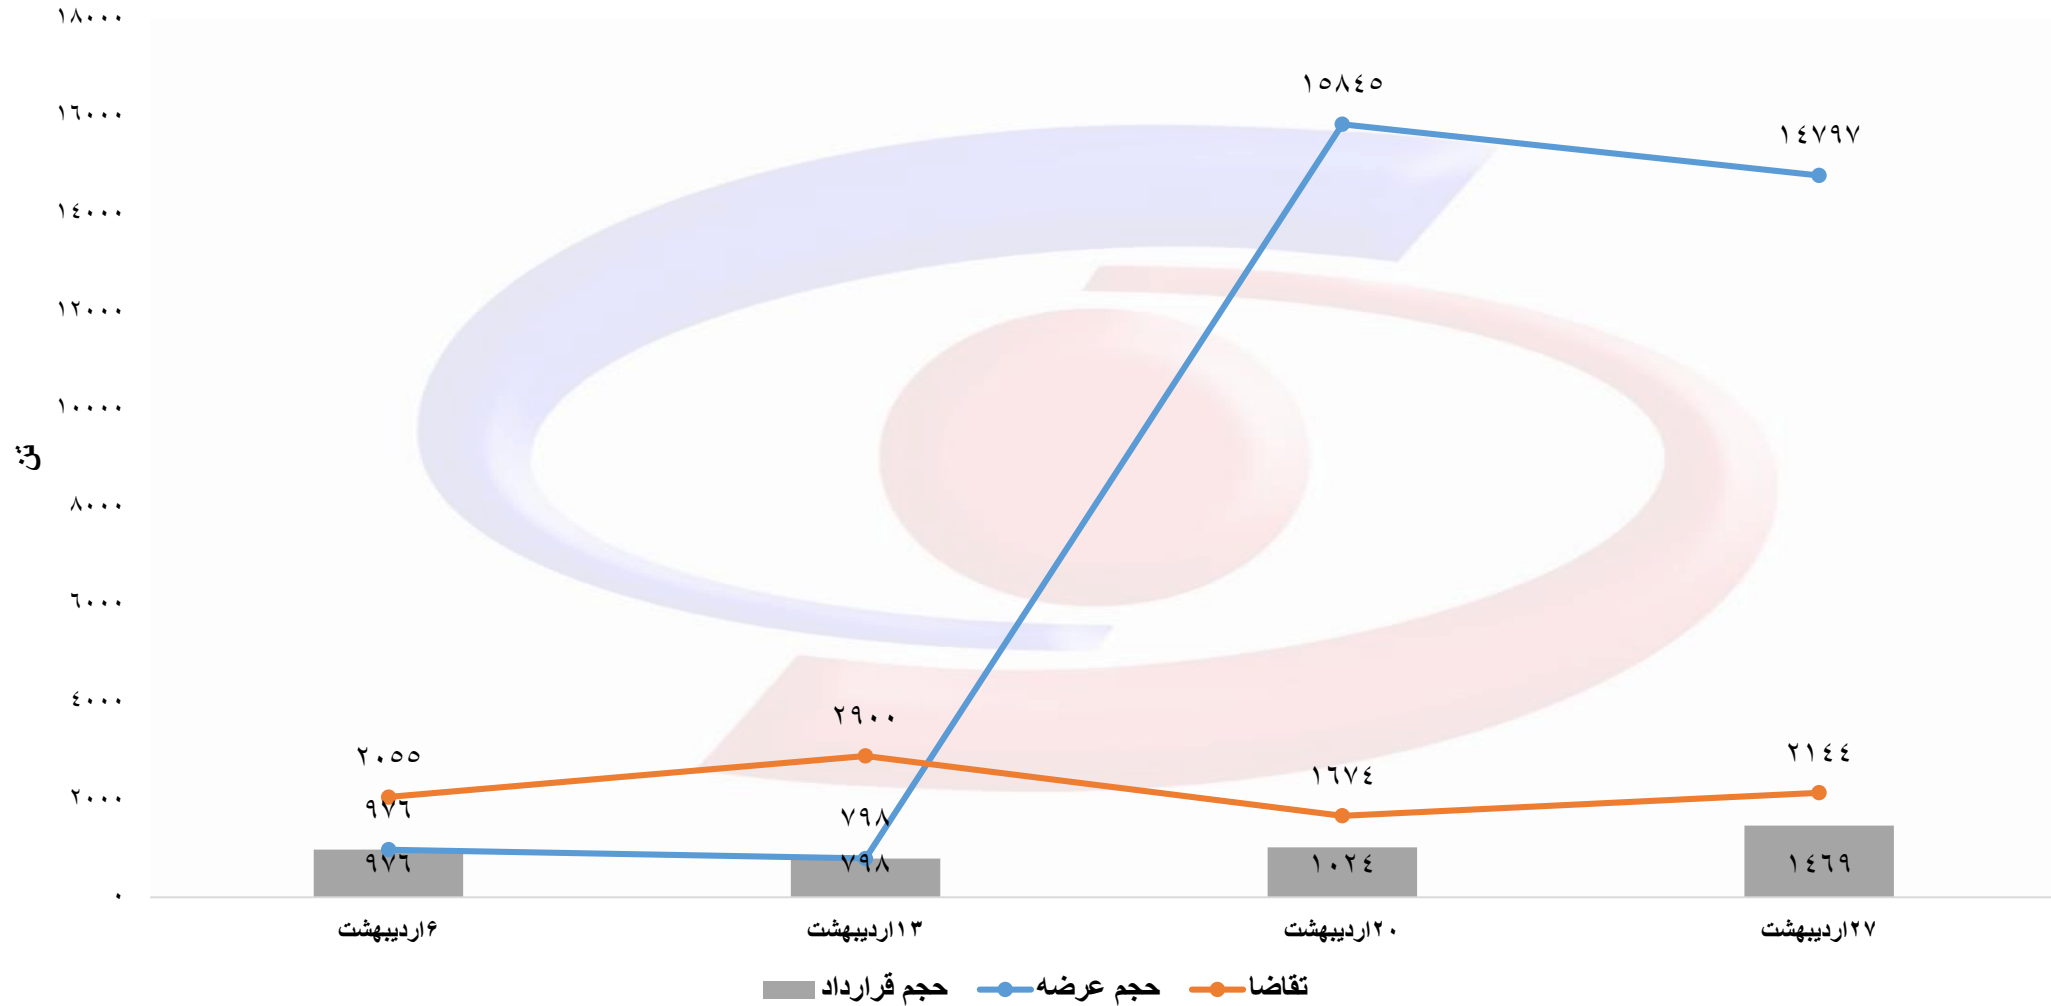

حجم عرضه، تقاضا و قرارداد میلگرد در بورس کالا به تفکیک تاریخ عرضه (اردیبهشت ۱۴۰۲)

حجم عرضه، تقاضا و قرارداد میلگرد کلاف در بورس کالا به تفکیک تاریخ عرضه (اردیبهشت ۱۴۰۲)

حجم عرضه، تقاضا و قرارداد ناودانی در بورس کالا به تفکیک تاریخ عرضه (اردیبهشت ۱۴۰۲)

حجم عرضه، تقاضا و قرارداد نبشی در بورس کالا به تفکیک تاریخ عرضه (اردیبهشت ۱۴۰۲)

قیمت پایه عرضه شمش به تفکیک تاریخ عرضه (اردیبهشت ۱۴۰۲)

قیمت پایه عرضه تیر آهن به تفکیک تاریخ عرضه (اردیبهشت ۱۴۰۲)

قیمت پایه عرضه میلگرد به تفکیک تاریخ عرضه (اردیبهشت ۱۴۰۲)

قیمت پایه عرضه میلگرد کلاف به تفکیک تاریخ عرضه (اردیبهشت ۱۴۰۲)

قیمت پایه عرضه ناودانی به تفکیک تاریخ عرضه (اردیبهشت ۱۴۰۲)

قیمت پایه عرضه **نبشی** به تفکیک تاریخ عرضه (اردیبهشت ۱۴۰۲)