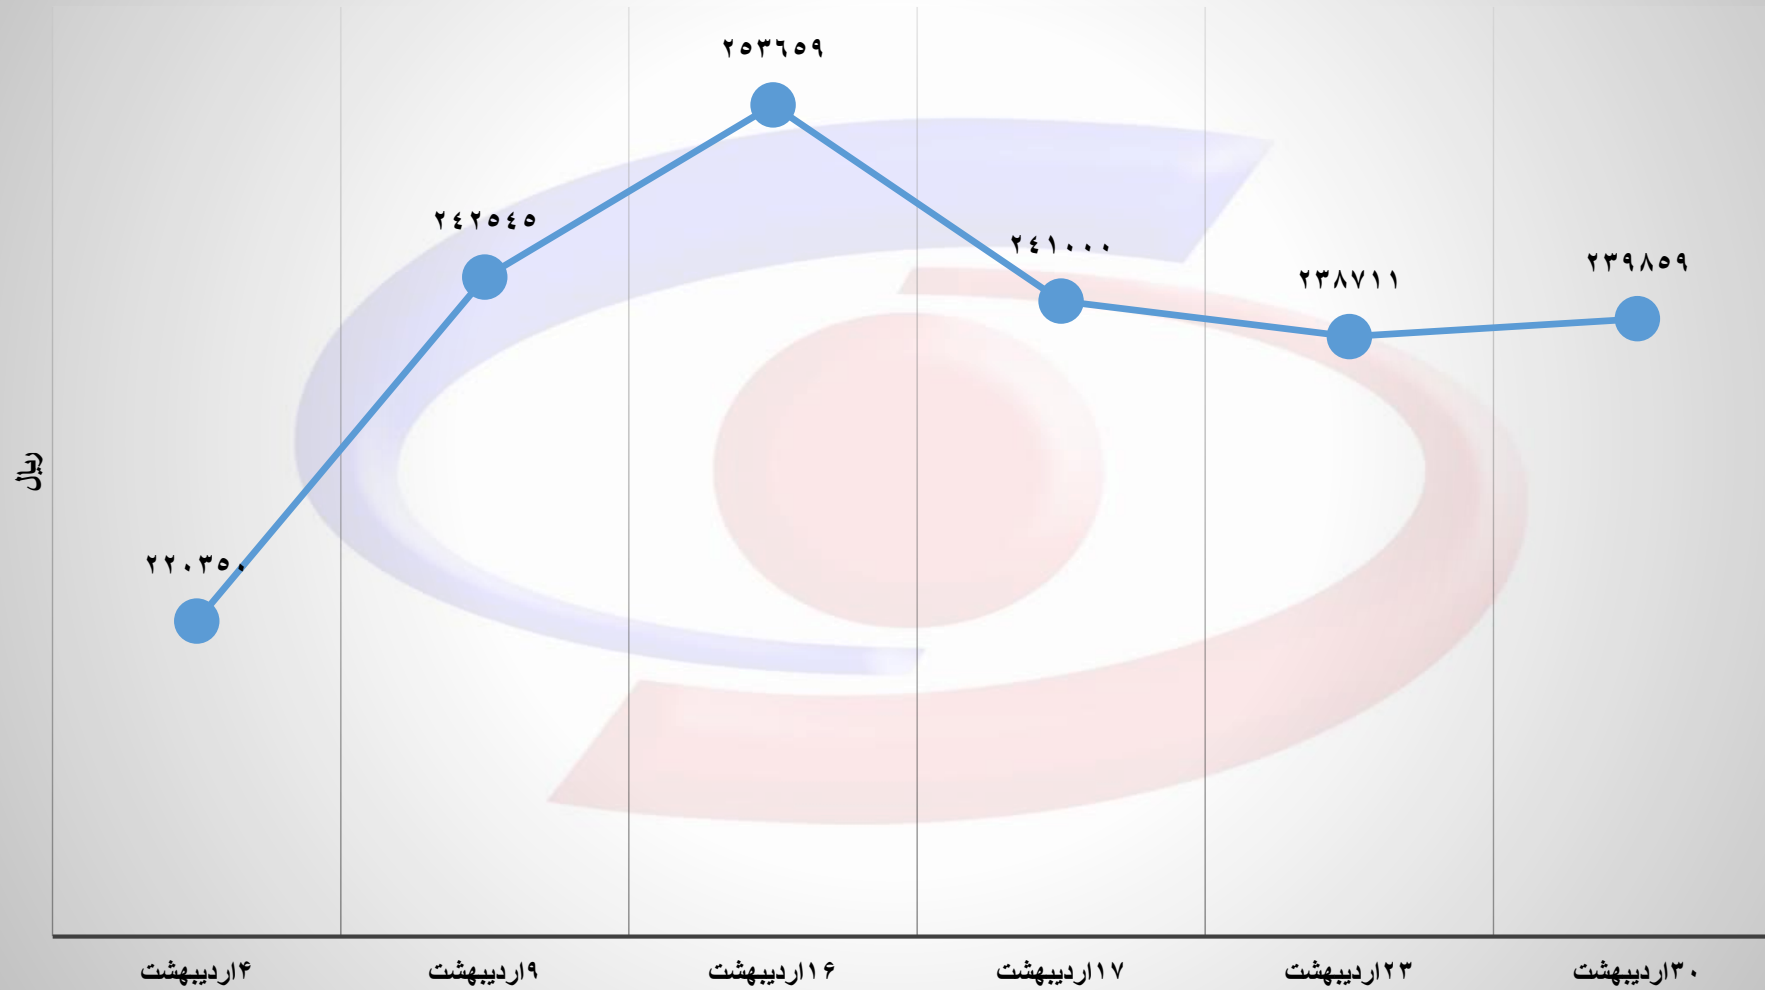

حجم عرضه، تقاضا و قرارداد میلگرد در بورس کالا به تفکیک تاریخ عرضه (اردیبهشت ۱۴۰۲)

حجم عرضه، تقاضا و قرارداد میلگرد کلاف در بورس کالا به تفکیک تاریخ عرضه (اردیبهشت ۱۴۰۲)

حجم عرضه، تقاضا و قرارداد ناودانی در بورس کالا به تفکیک تاریخ عرضه (اردیبهشت ۱۴۰۲)

حجم عرضه، تقاضا و قرارداد نبشی در بورس کالا به تفکیک تاریخ عرضه (اردیبهشت ۱۴۰۲)

قیمت پایه عرضه شمش به تفکیک تاریخ عرضه (اردیبهشت ۱۴۰۲)

قیمت پایه عرضه تیر آهن به تفکیک تاریخ عرضه (اردیبهشت ۱۴۰۲)

قیمت پایه عرضه میلگرد به تفکیک تاریخ عرضه (اردیبهشت ۱۴۰۲)

قیمت پایه عرضه میلگرد کلاف به تفکیک تاریخ عرضه (اردیبهشت ۱۴۰۲)

قیمت پایه عرضه ناودانی به تفکیک تاریخ عرضه (اردیبهشت ۱۴۰۲)

قیمت پایه عرضه **نبشی** به تفکیک تاریخ عرضه (اردیبهشت ۱۴۰۲)