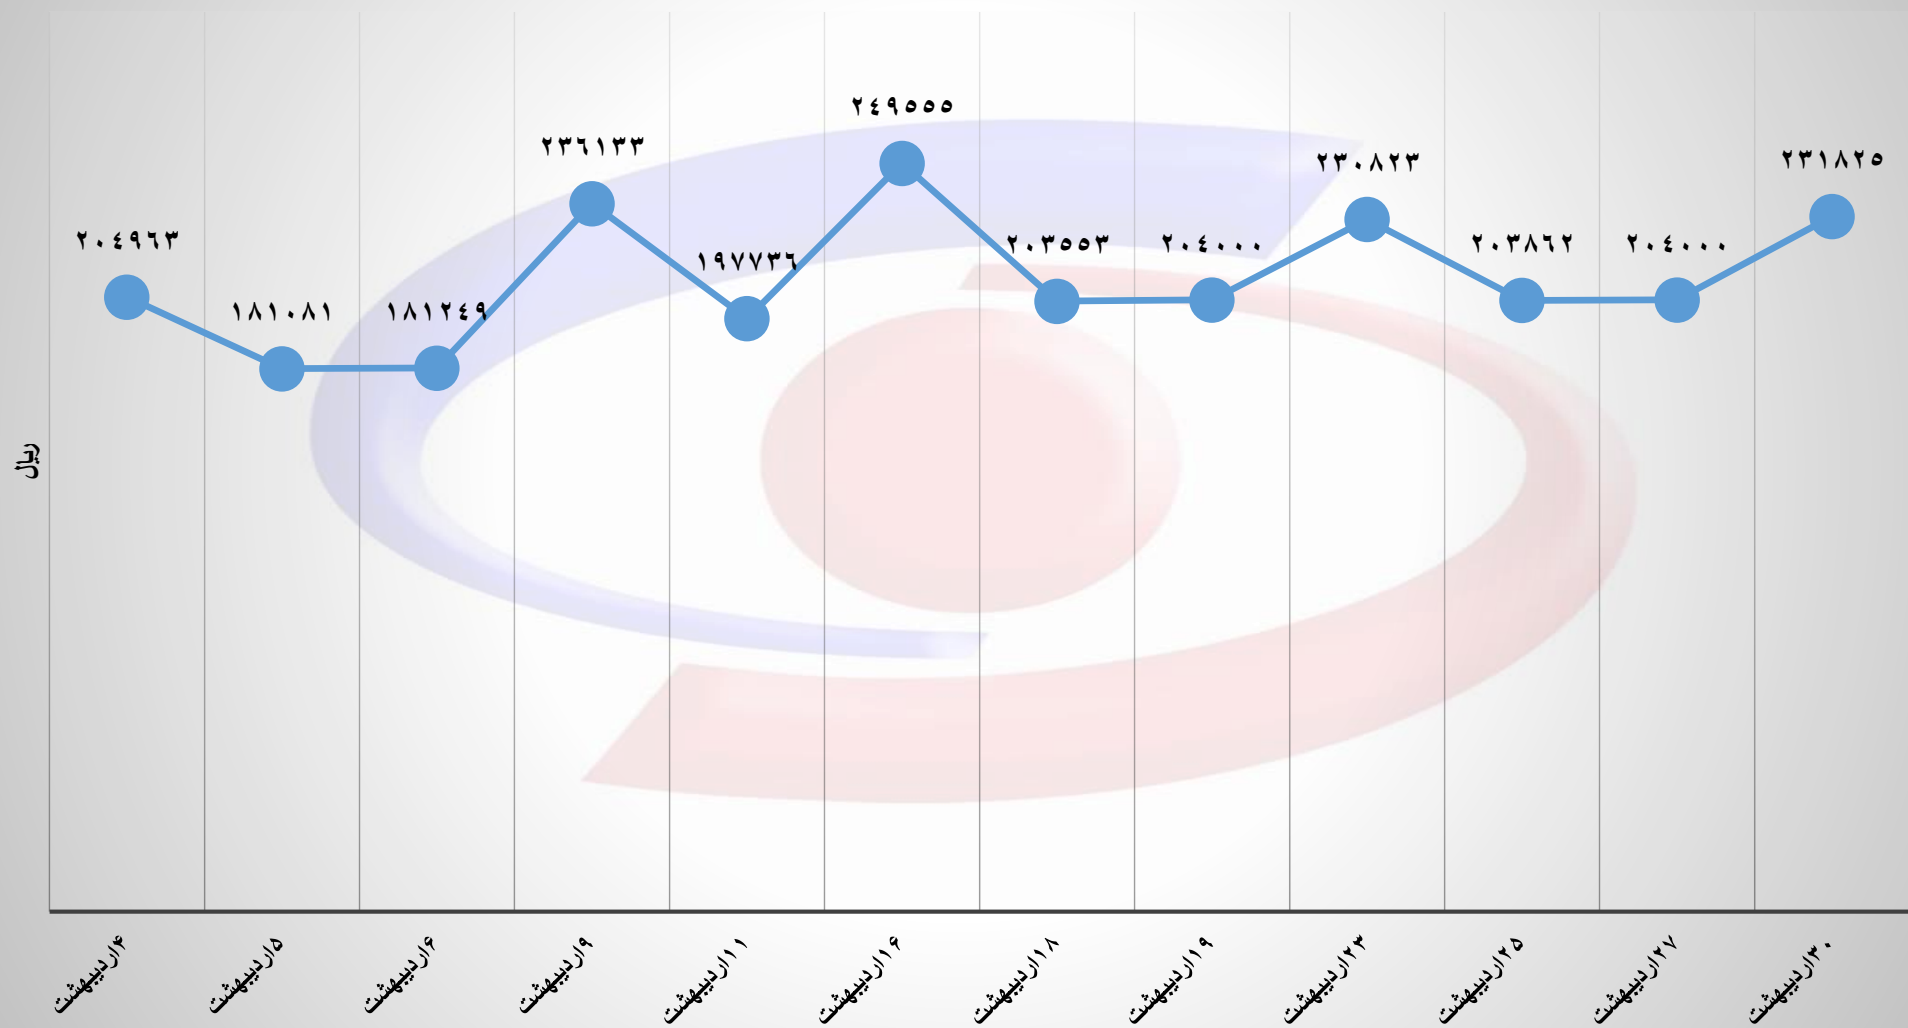

حجم عرضه، تقاضا و قرارداد محصولات فولادی در بورس کالا (اردیبهشت ۱۴۰۲)

حجم عرضه، تقاضا و قرارداد شمش در بورس کالا به تفکیک تاریخ عرضه (اردیبهشت ۱۴۰۲)

حجم عرضه، تقاضا و قرارداد تیر آهن در بورس کالا به تفکیک تاریخ عرضه (اردیبهشت ۱۴۰۲)

حجم عرضه، تقاضا و قرارداد میلگرد در بورس کالا به تفکیک تاریخ عرضه (اردیبهشت ۱۴۰۲)

حجم عرضه، تقاضا و قرارداد میلگرد کلاف در بورس کالا به تفکیک تاریخ عرضه (اردیبهشت ۱۴۰۲)

حجم عرضه، تقاضا و قرارداد ناودانی در بورس کالا به تفکیک تاریخ عرضه (اردیبهشت ۱۴۰۲)

حجم عرضه، تقاضا و قرارداد نبشی در بورس کالا به تفکیک تاریخ عرضه (اردیبهشت ۱۴۰۲)

قیمت پایه عرضه شمش به تفکیک تاریخ عرضه (اردیبهشت ۱۴۰۲)

قیمت پایه عرضه تیر آهن به تفکیک تاریخ عرضه (اردیبهشت ۱۴۰۲)

قیمت پایه عرضه میلگرد به تفکیک تاریخ عرضه (اردیبهشت ۱۴۰۲)

قیمت پایه عرضه میلگرد کلاف به تفکیک تاریخ عرضه (اردیبهشت ۱۴۰۲)

قیمت پایه عرضه ناودانی به تفکیک تاریخ عرضه (اردیبهشت ۱۴۰۲)

قیمت پایه عرضه **نبشی** به تفکیک تاریخ عرضه (اردیبهشت ۱۴۰۲)