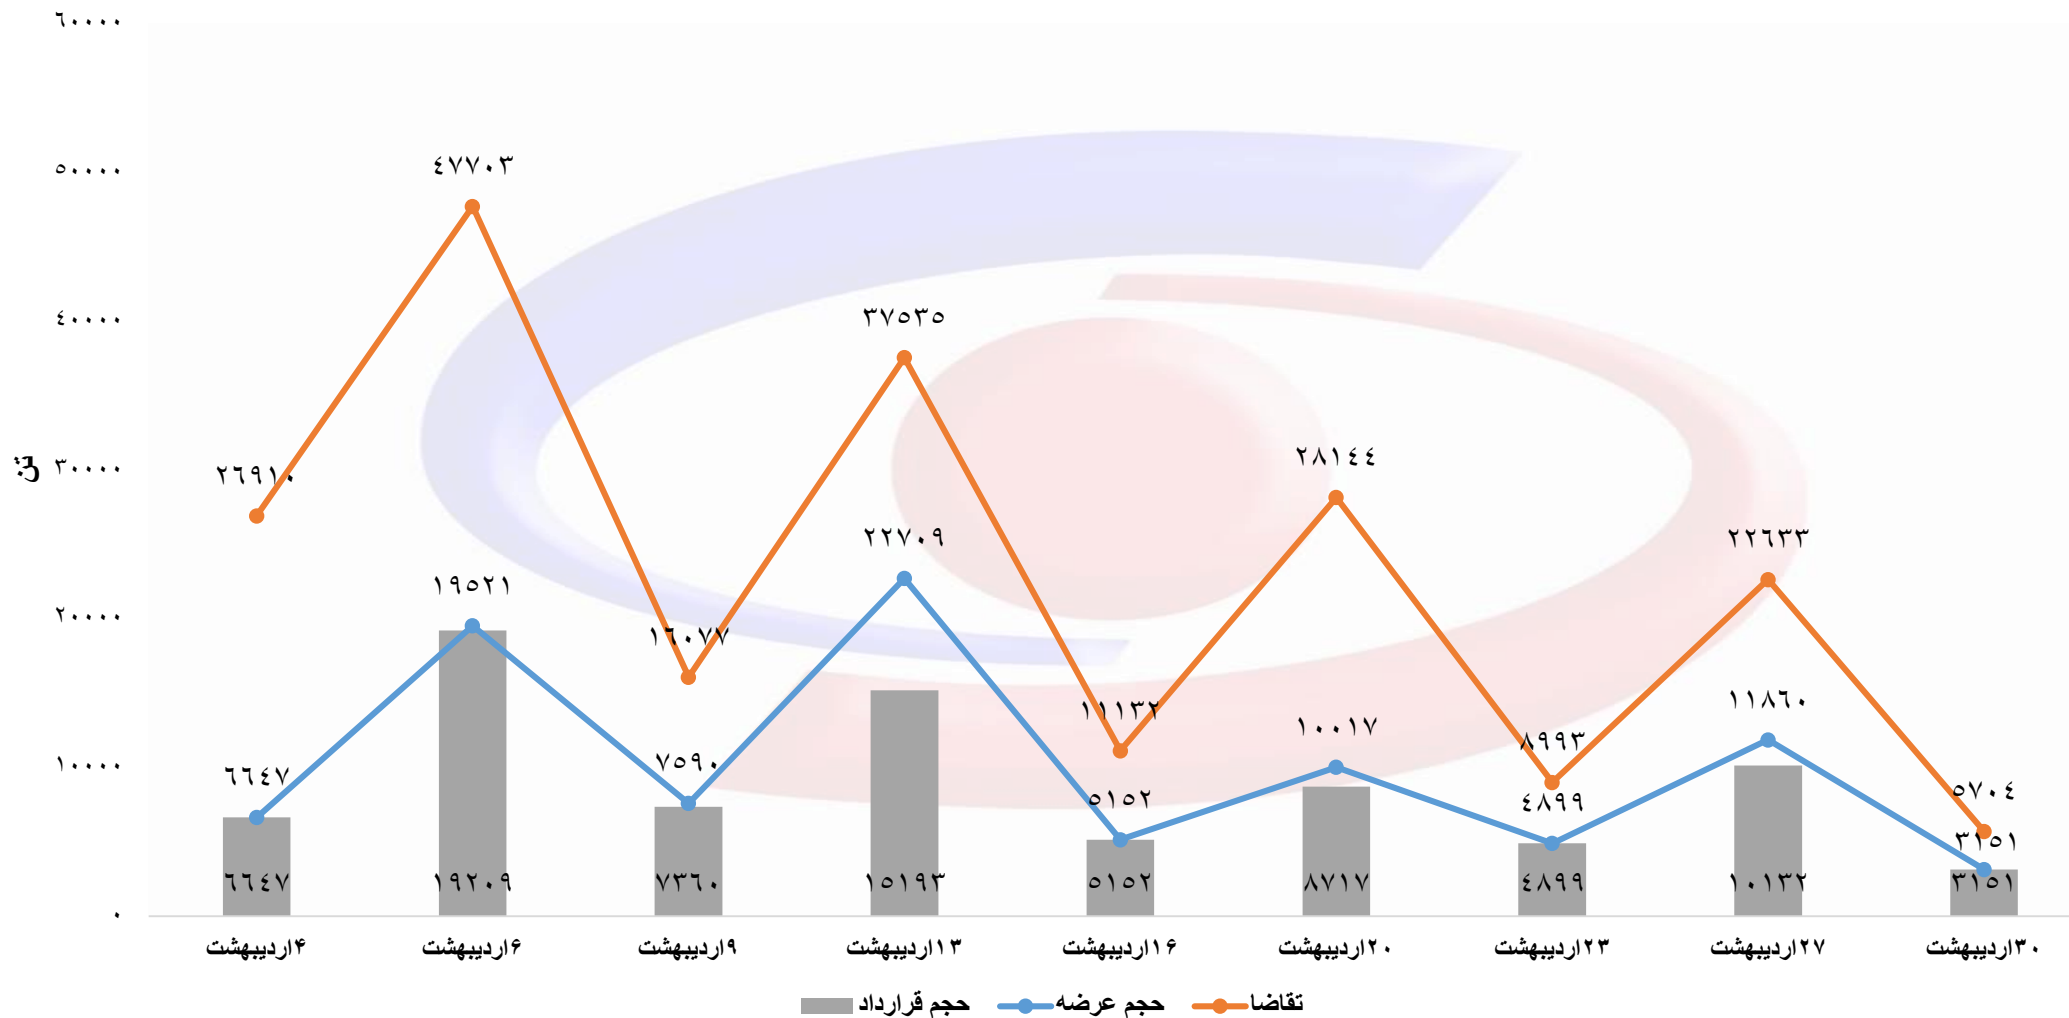

حجم عرضه، تقاضا و قرارداد محصولات فولادی در بورس کالا (اردیبهشت ۱۴۰۲)

حجم عرضه، تقاضا و قرارداد شمش در بورس کالا به تفکیک تاریخ عرضه (اردیبهشت ۱۴۰۲)

حجم عرضه، تقاضا و قرارداد تیر آهن در بورس کالا به تفکیک تاریخ عرضه (اردیبهشت ۱۴۰۲)

حجم عرضه، تقاضا و قرارداد میلگرد در بورس کالا به تفکیک تاریخ عرضه (اردیبهشت ۱۴۰۲)

حجم عرضه، تقاضا و قرارداد میلگرد کلاف در بورس کالا به تفکیک تاریخ عرضه (اردیبهشت ۱۴۰۲)

حجم عرضه، تقاضا و قرارداد ناودانی در بورس کالا به تفکیک تاریخ عرضه (اردیبهشت ۱۴۰۲)

حجم عرضه، تقاضا و قرارداد نبشی در بورس کالا به تفکیک تاریخ عرضه (اردیبهشت ۱۴۰۲)

قیمت پایه عرضه شمش به تفکیک تاریخ عرضه (اردیبهشت ۱۴۰۲)

قیمت پایه عرضه تیر آهن به تفکیک تاریخ عرضه (اردیبهشت ۱۴۰۲)

قیمت پایه عرضه میلگرد به تفکیک تاریخ عرضه (اردیبهشت ۱۴۰۲)

قیمت پایه عرضه میلگرد کلاف به تفکیک تاریخ عرضه (اردیبهشت ۱۴۰۲)

قیمت پایه عرضه ناودانی به تفکیک تاریخ عرضه (اردیبهشت ۱۴۰۲)

قیمت پایه عرضه **نبشی** به تفکیک تاریخ عرضه (اردیبهشت ۱۴۰۲)