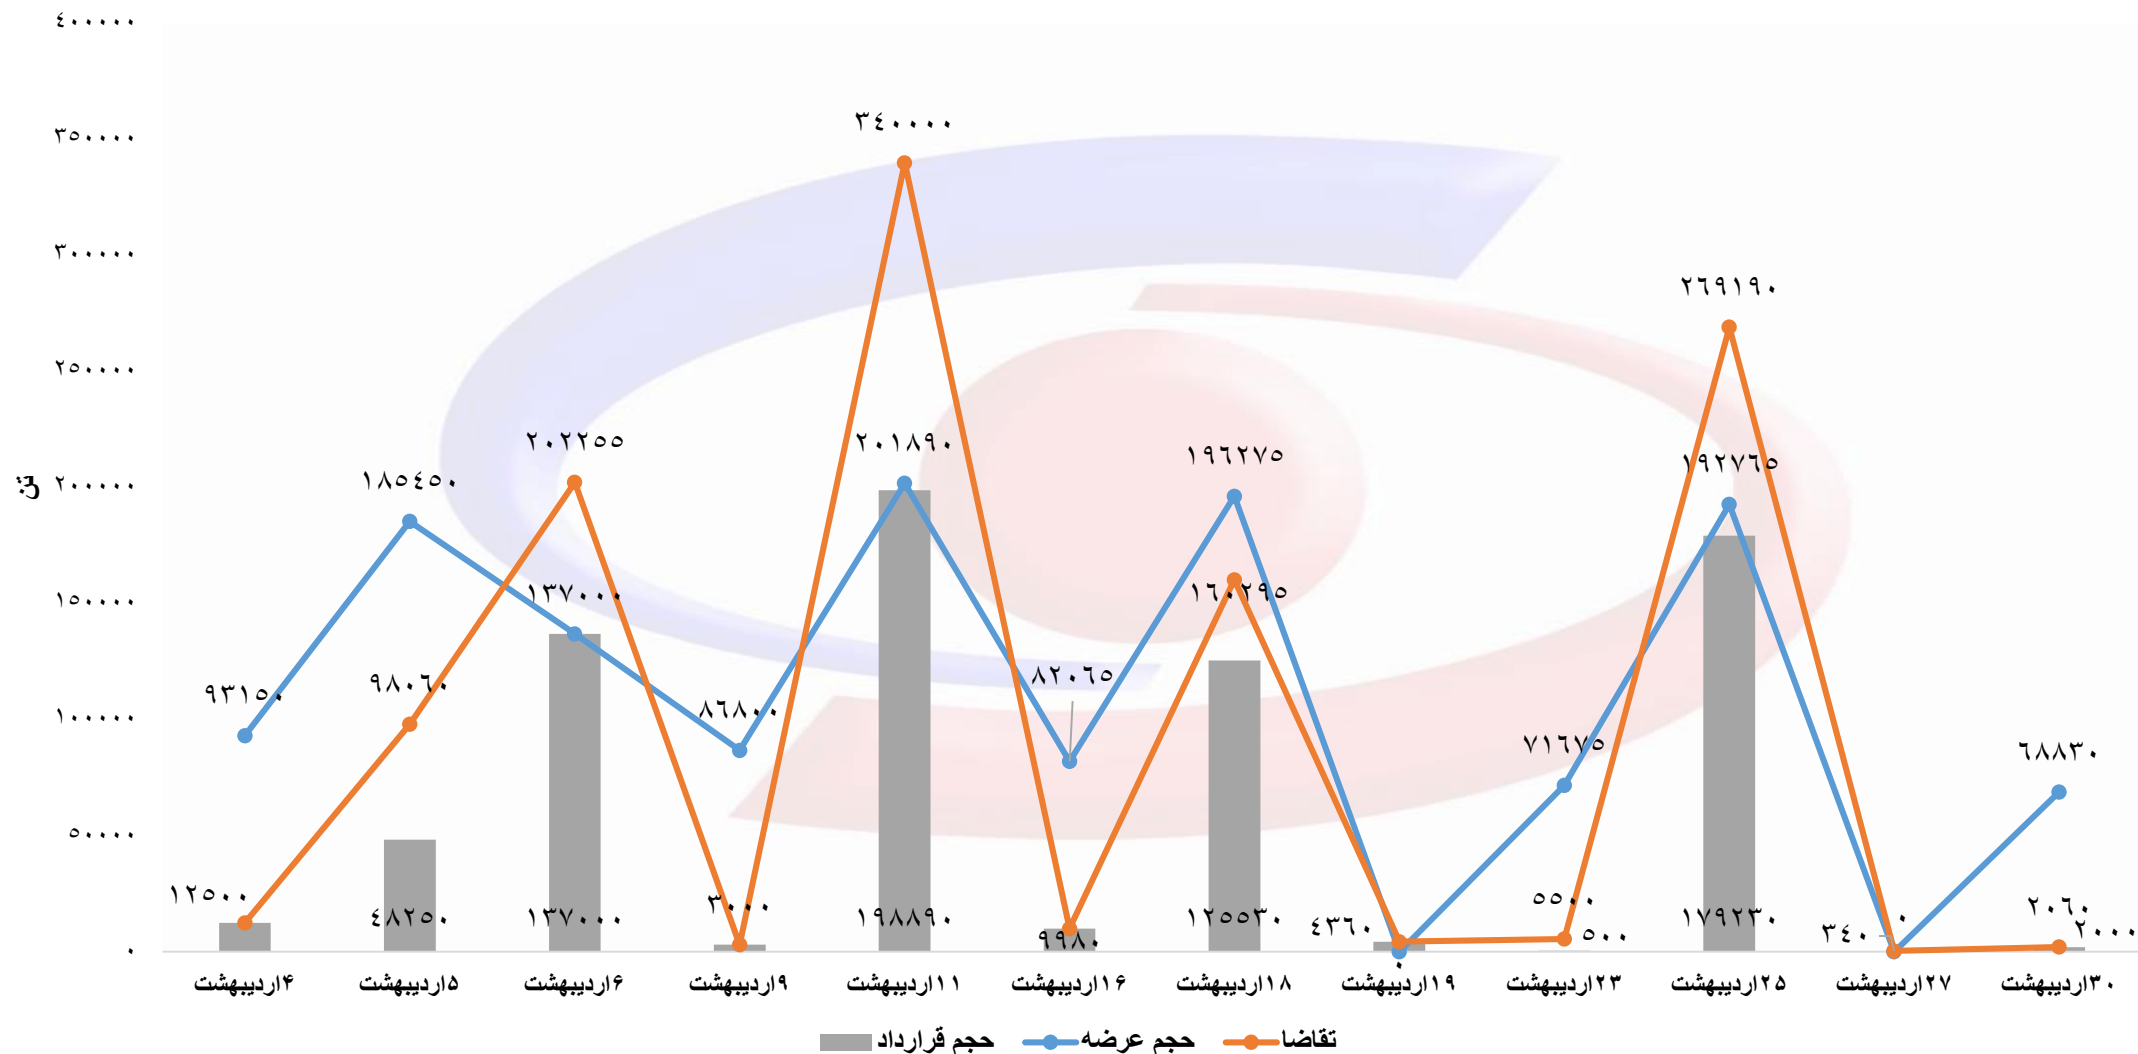

حجم عرضه، تقاضا و قرارداد محصولات فولادی در بورس کالا (اردیبهشت ۱۴۰۲)

حجم عرضه، تقاضا و قرارداد شمش در بورس کالا به تفکیک تاریخ عرضه (اردیبهشت ۱۴۰۲)

حجم عرضه، تقاضا و قرارداد تیر آهن در بورس کالا به تفکیک تاریخ عرضه (اردیبهشت ۱۴۰۲)

حجم عرضه، تقاضا و قرارداد میلگرد در بورس کالا به تفکیک تاریخ عرضه (اردیبهشت ۱۴۰۲)

حجم عرضه، تقاضا و قرارداد میلگرد کلاف در بورس کالا به تفکیک تاریخ عرضه (اردیبهشت ۱۴۰۲)

حجم عرضه، تقاضا و قرارداد ناودانی در بورس کالا به تفکیک تاریخ عرضه (اردیبهشت ۱۴۰۲)

حجم عرضه، تقاضا و قرارداد نبشی در بورس کالا به تفکیک تاریخ عرضه (اردیبهشت ۱۴۰۲)

قیمت پایه عرضه شمش به تفکیک تاریخ عرضه (اردیبهشت ۱۴۰۲)

قیمت پایه عرضه تیر آهن به تفکیک تاریخ عرضه (اردیبهشت ۱۴۰۲)

قیمت پایه عرضه میلگرد به تفکیک تاریخ عرضه (اردیبهشت ۱۴۰۲)

قیمت پایه عرضه میلگرد کلاف به تفکیک تاریخ عرضه (اردیبهشت ۱۴۰۲)

قیمت پایه عرضه ناودانی به تفکیک تاریخ عرضه (اردیبهشت ۱۴۰۲)

قیمت پایه عرضه **نبشی** به تفکیک تاریخ عرضه (اردیبهشت ۱۴۰۲)