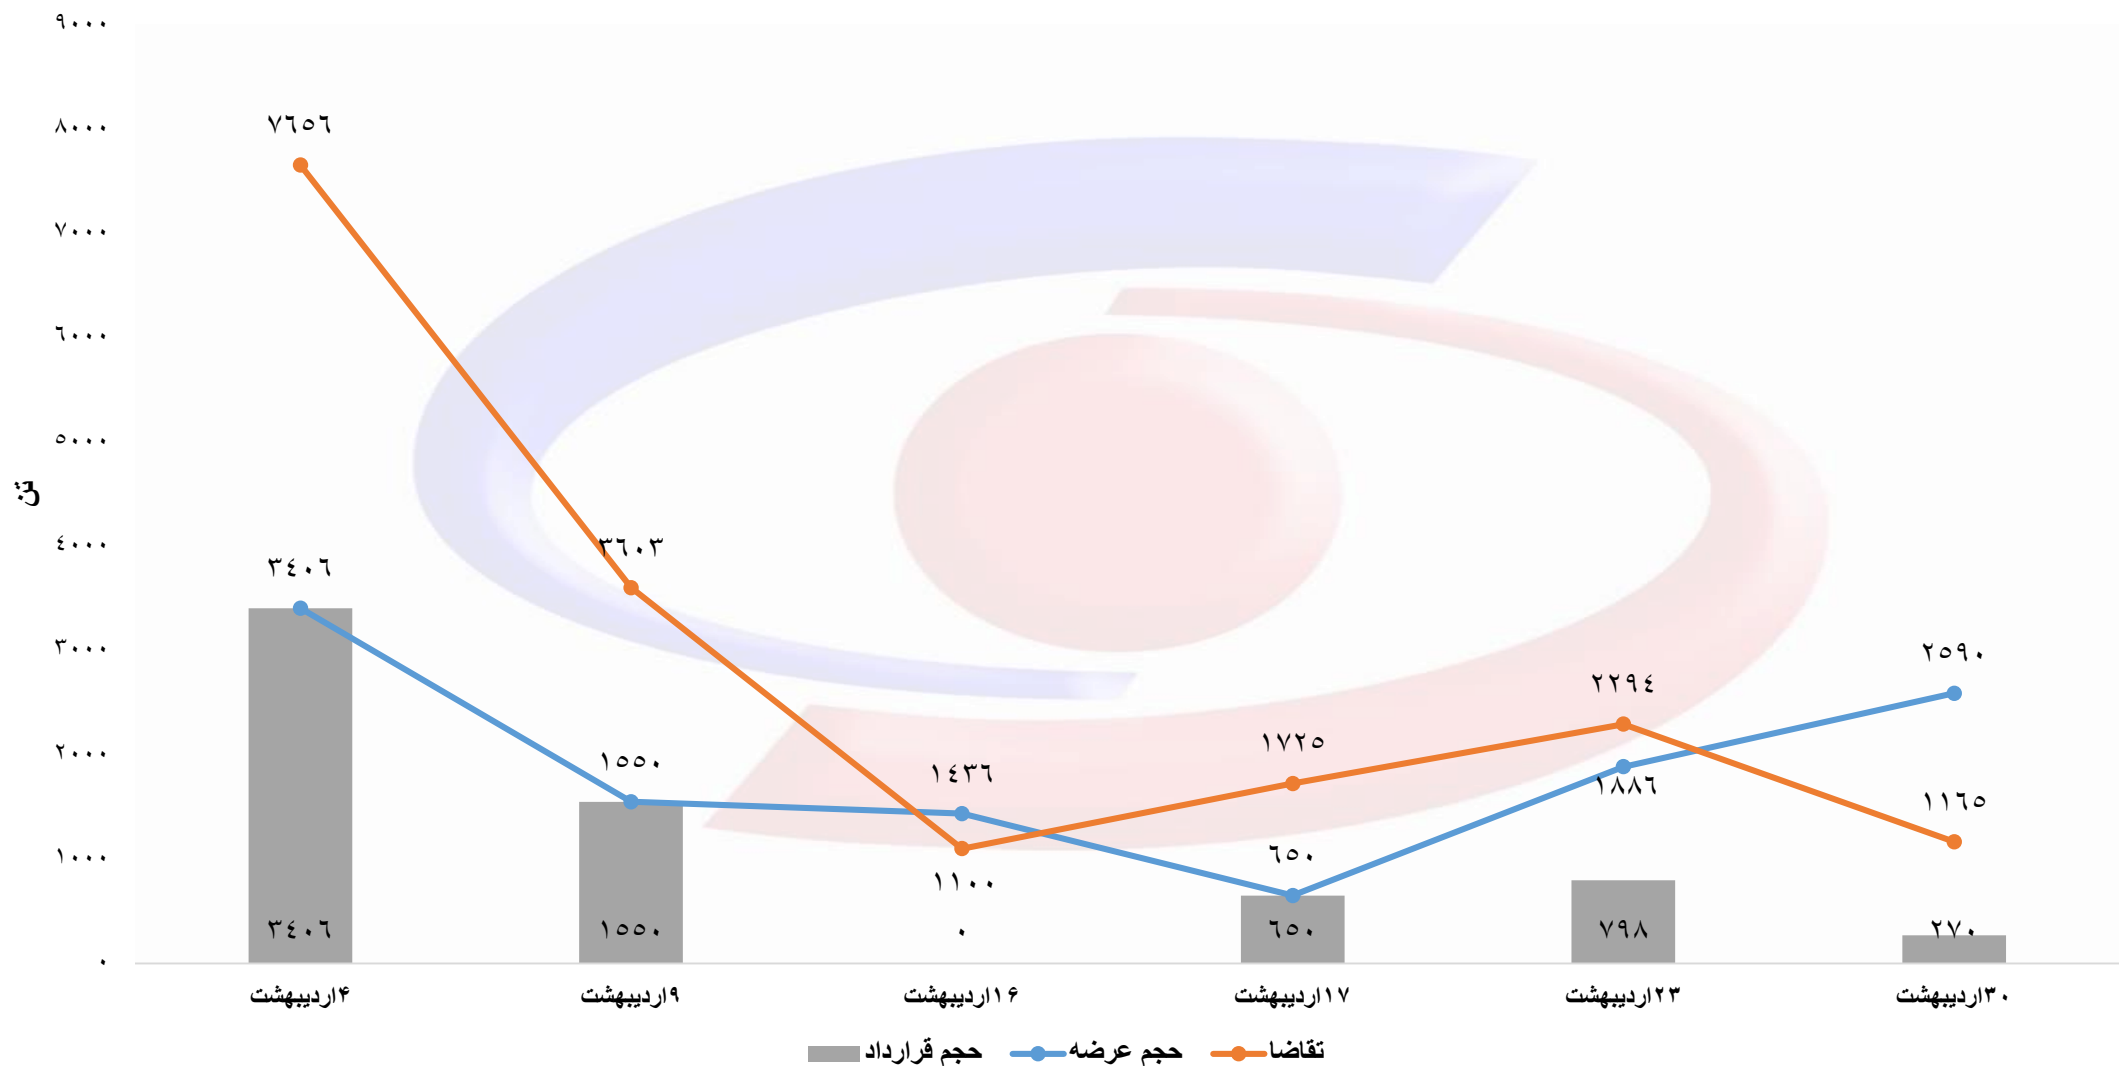

حجم عرضه، تقاضا و قرارداد محصولات فولادی در بورس کالا (اردیبهشت ۱۴۰۲)

حجم عرضه، تقاضا و قرارداد شمش در بورس کالا به تفکیک تاریخ عرضه (اردیبهشت ۱۴۰۲)

حجم عرضه، تقاضا و قرارداد تیر آهن در بورس کالا به تفکیک تاریخ عرضه (اردیبهشت ۱۴۰۲)

حجم عرضه، تقاضا و قرارداد میلگرد در بورس کالا به تفکیک تاریخ عرضه (اردیبهشت ۱۴۰۲)

حجم عرضه، تقاضا و قرارداد میلگرد کلاف در بورس کالا به تفکیک تاریخ عرضه (اردیبهشت ۱۴۰۲)

حجم عرضه، تقاضا و قرارداد ناودانی در بورس کالا به تفکیک تاریخ عرضه (اردیبهشت ۱۴۰۲)

حجم عرضه، تقاضا و قرارداد نبشی در بورس کالا به تفکیک تاریخ عرضه (اردیبهشت ۱۴۰۲)

قیمت پایه عرضه شمش به تفکیک تاریخ عرضه (اردیبهشت ۱۴۰۲)

قیمت پایه عرضه تیر آهن به تفکیک تاریخ عرضه (اردیبهشت ۱۴۰۲)

قیمت پایه عرضه میلگرد به تفکیک تاریخ عرضه (اردیبهشت ۱۴۰۲)

قیمت پایه عرضه میلگرد کلاف به تفکیک تاریخ عرضه (اردیبهشت ۱۴۰۲)

قیمت پایه عرضه ناودانی به تفکیک تاریخ عرضه (اردیبهشت ۱۴۰۲)

قیمت پایه عرضه **نبشی** به تفکیک تاریخ عرضه (اردیبهشت ۱۴۰۲)