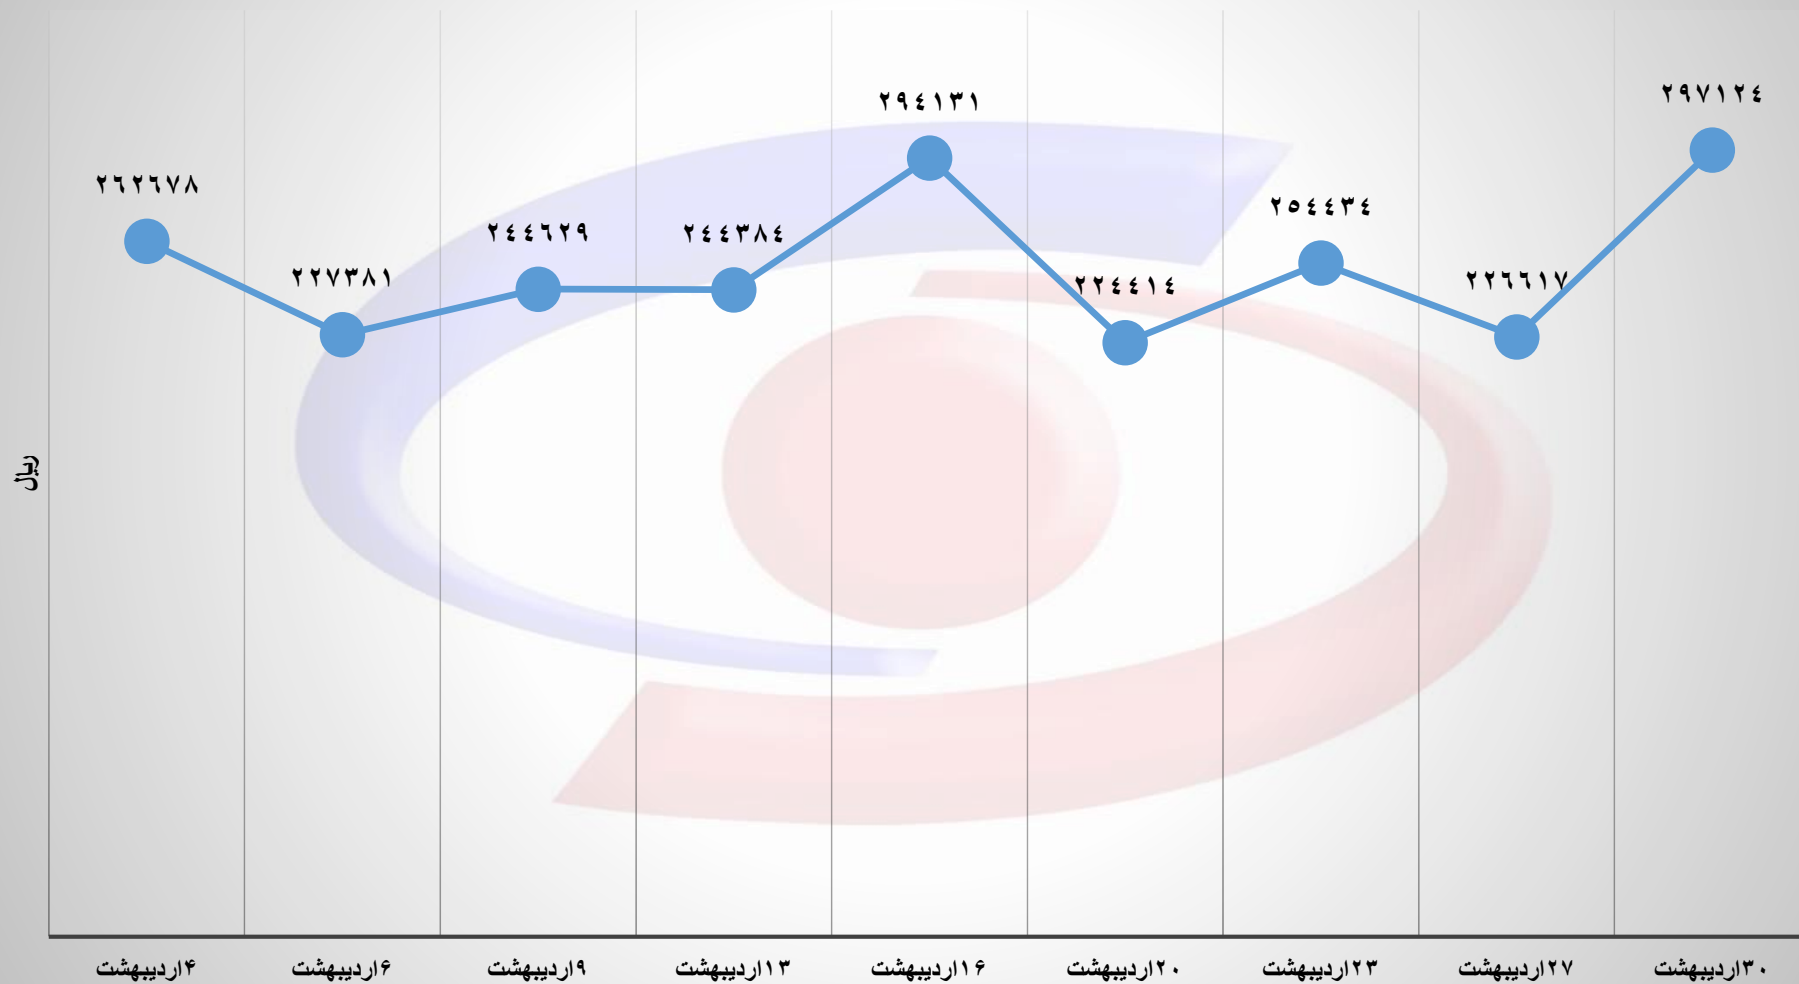

حجم عرضه، تقاضا و قرارداد میلگرد در بورس کالا به تفکیک تاریخ عرضه (اردیبهشت ۱۴۰۲)

حجم عرضه، تقاضا و قرارداد میلگرد کلاف در بورس کالا به تفکیک تاریخ عرضه (اردیبهشت ۱۴۰۲)

حجم عرضه، تقاضا و قرارداد ناودانی در بورس کالا به تفکیک تاریخ عرضه (اردیبهشت ۱۴۰۲)

حجم عرضه، تقاضا و قرارداد نبشی در بورس کالا به تفکیک تاریخ عرضه (اردیبهشت ۱۴۰۲)

قیمت پایه عرضه شمش به تفکیک تاریخ عرضه (اردیبهشت ۱۴۰۲)

قیمت پایه عرضه تیر آهن به تفکیک تاریخ عرضه (اردیبهشت ۱۴۰۲)

قیمت پایه عرضه میلگرد به تفکیک تاریخ عرضه (اردیبهشت ۱۴۰۲)

قیمت پایه عرضه میلگرد کلاف به تفکیک تاریخ عرضه (اردیبهشت ۱۴۰۲)

قیمت پایه عرضه ناودانی به تفکیک تاریخ عرضه (اردیبهشت ۱۴۰۲)

قیمت پایه عرضه **نبشی** به تفکیک تاریخ عرضه (اردیبهشت ۱۴۰۲)