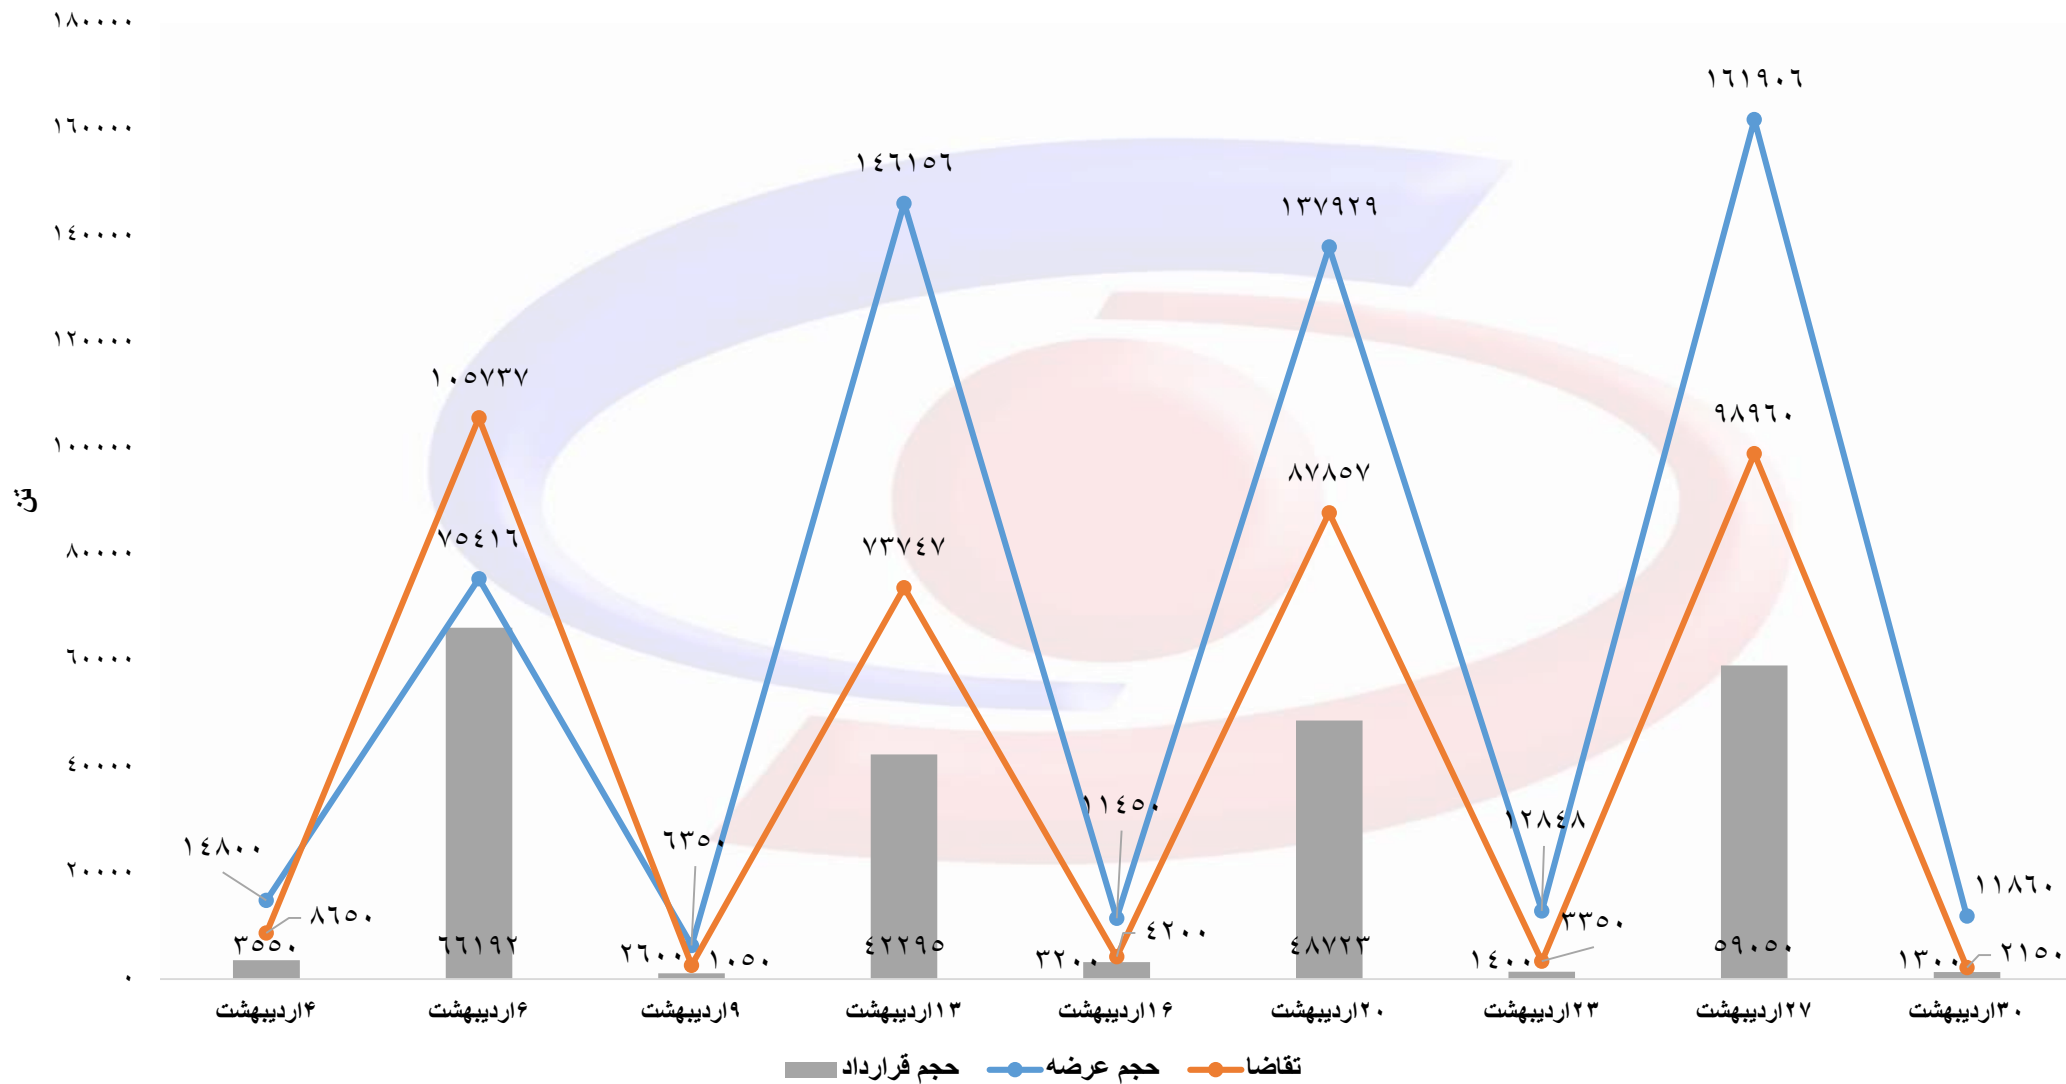

حجم عرضه، تقاضا و قرارداد محصولات فولادی در بورس کالا (اردیبهشت ۱۴۰۲)

حجم عرضه، تقاضا و قرارداد شمش در بورس کالا به تفکیک تاریخ عرضه (اردیبهشت ۱۴۰۲)

حجم عرضه، تقاضا و قرارداد تیر آهن در بورس کالا به تفکیک تاریخ عرضه (اردیبهشت ۱۴۰۲)

حجم عرضه، تقاضا و قرارداد میلگرد در بورس کالا به تفکیک تاریخ عرضه (اردیبهشت ۱۴۰۲)

حجم عرضه، تقاضا و قرارداد میلگرد کلاف در بورس کالا به تفکیک تاریخ عرضه (اردیبهشت ۱۴۰۲)

حجم عرضه، تقاضا و قرارداد ناودانی در بورس کالا به تفکیک تاریخ عرضه (اردیبهشت ۱۴۰۲)

حجم عرضه، تقاضا و قرارداد نبشی در بورس کالا به تفکیک تاریخ عرضه (اردیبهشت ۱۴۰۲)

قیمت پایه عرضه شمش به تفکیک تاریخ عرضه (اردیبهشت ۱۴۰۲)

قیمت پایه عرضه تیر آهن به تفکیک تاریخ عرضه (اردیبهشت ۱۴۰۲)

قیمت پایه عرضه میلگرد به تفکیک تاریخ عرضه (اردیبهشت ۱۴۰۲)

قیمت پایه عرضه میلگرد کلاف به تفکیک تاریخ عرضه (اردیبهشت ۱۴۰۲)

قیمت پایه عرضه ناودانی به تفکیک تاریخ عرضه (اردیبهشت ۱۴۰۲)

قیمت پایه عرضه **نبشی** به تفکیک تاریخ عرضه (اردیبهشت ۱۴۰۲)