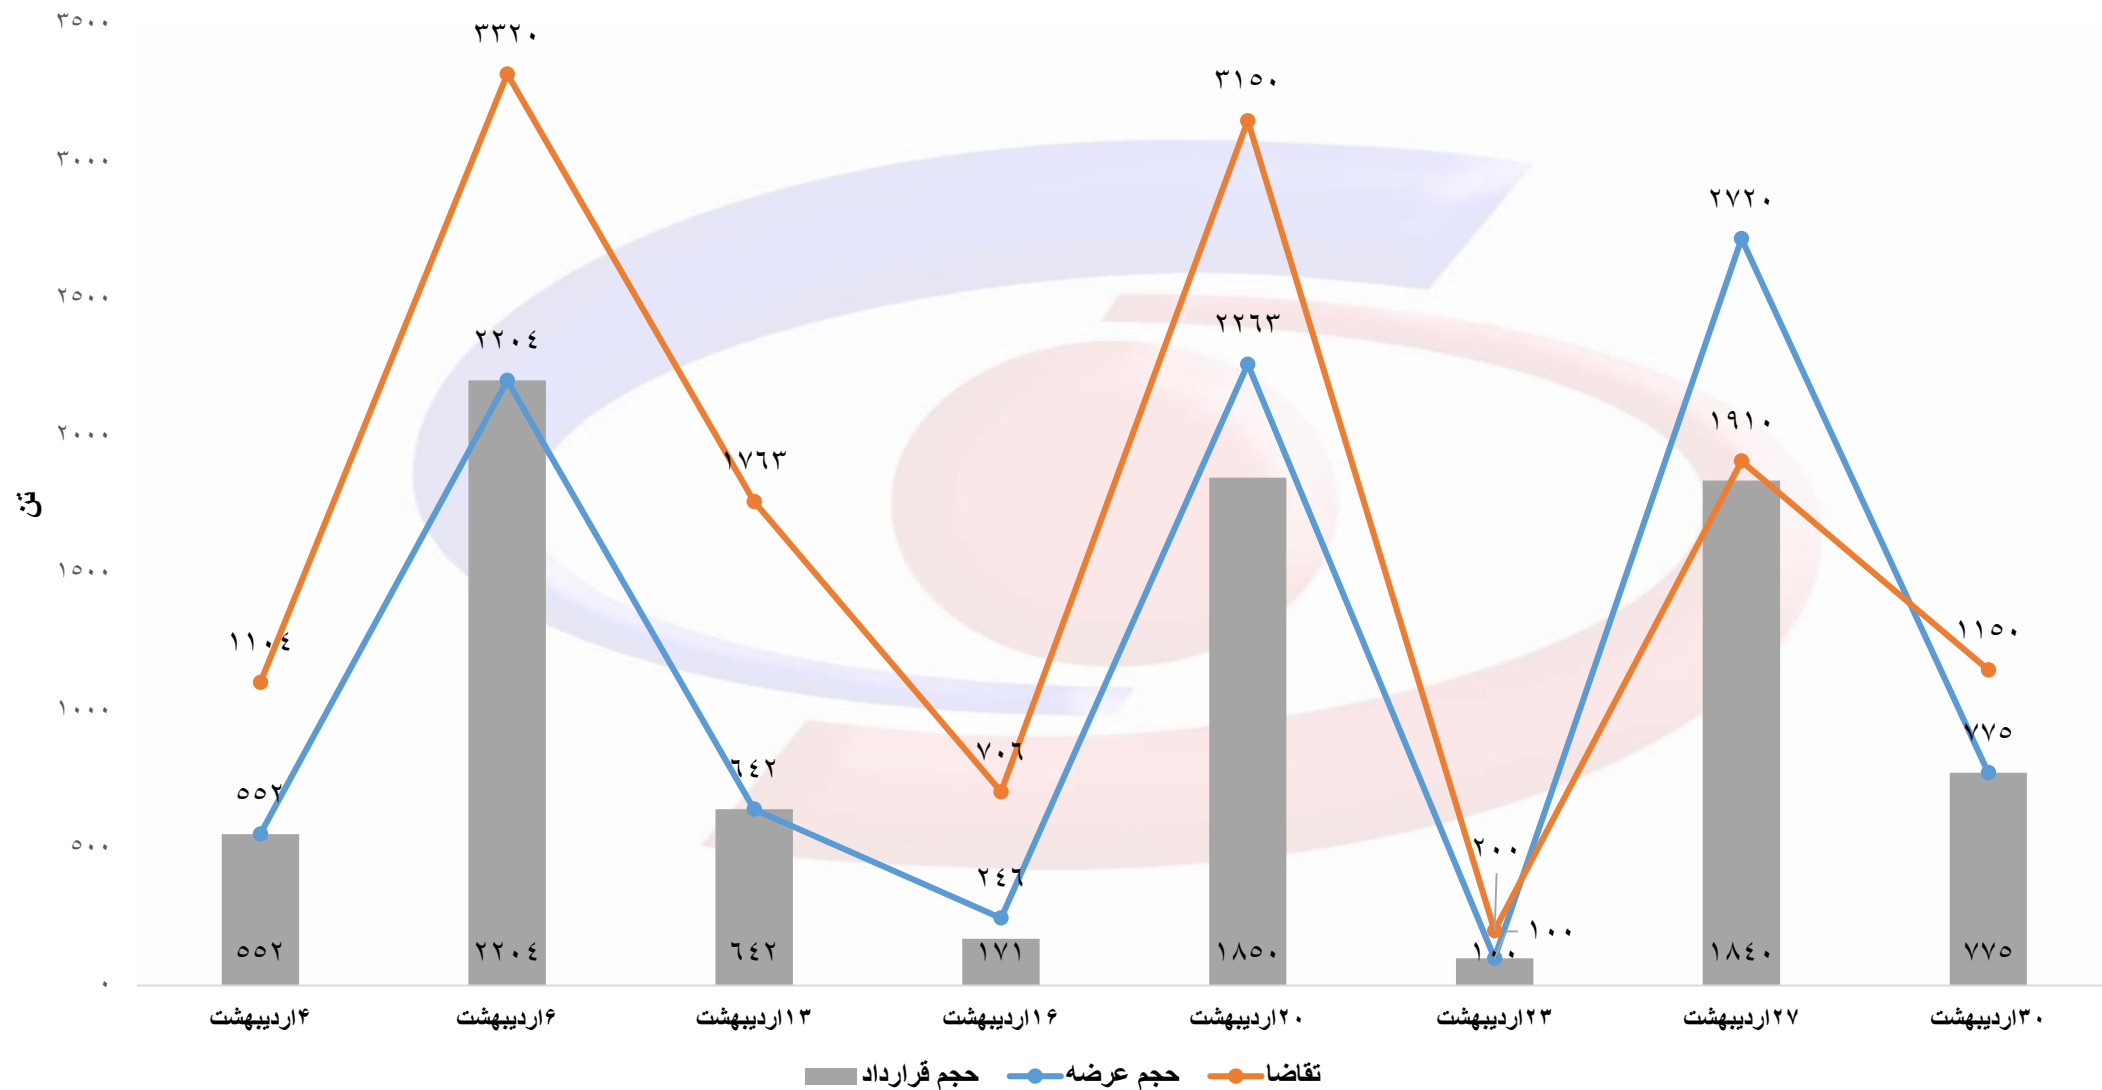

حجم عرضه، تقاضا و قرارداد محصولات فولادی در بورس کالا (اردیبهشت ۱۴۰۲)

حجم عرضه، تقاضا و قرارداد شمش در بورس کالا به تفکیک تاریخ عرضه (اردیبهشت ۱۴۰۲)

حجم عرضه، تقاضا و قرارداد تیر آهن در بورس کالا به تفکیک تاریخ عرضه (اردیبهشت ۱۴۰۲)

حجم عرضه، تقاضا و قرارداد میلگرد در بورس کالا به تفکیک تاریخ عرضه (اردیبهشت ۱۴۰۲)

حجم عرضه، تقاضا و قرارداد میلگرد کلاف در بورس کالا به تفکیک تاریخ عرضه (اردیبهشت ۱۴۰۲)

حجم عرضه، تقاضا و قرارداد ناودانی در بورس کالا به تفکیک تاریخ عرضه (اردیبهشت ۱۴۰۲)

حجم عرضه، تقاضا و قرارداد نبشی در بورس کالا به تفکیک تاریخ عرضه (اردیبهشت ۱۴۰۲)

قیمت پایه عرضه شمش به تفکیک تاریخ عرضه (اردیبهشت ۱۴۰۲)

قیمت پایه عرضه تیر آهن به تفکیک تاریخ عرضه (اردیبهشت ۱۴۰۲)

قیمت پایه عرضه میلگرد به تفکیک تاریخ عرضه (اردیبهشت ۱۴۰۲)

قیمت پایه عرضه میلگرد کلاف به تفکیک تاریخ عرضه (اردیبهشت ۱۴۰۲)

قیمت پایه عرضه ناودانی به تفکیک تاریخ عرضه (اردیبهشت ۱۴۰۲)

قیمت پایه عرضه **نبشی** به تفکیک تاریخ عرضه (اردیبهشت ۱۴۰۲)