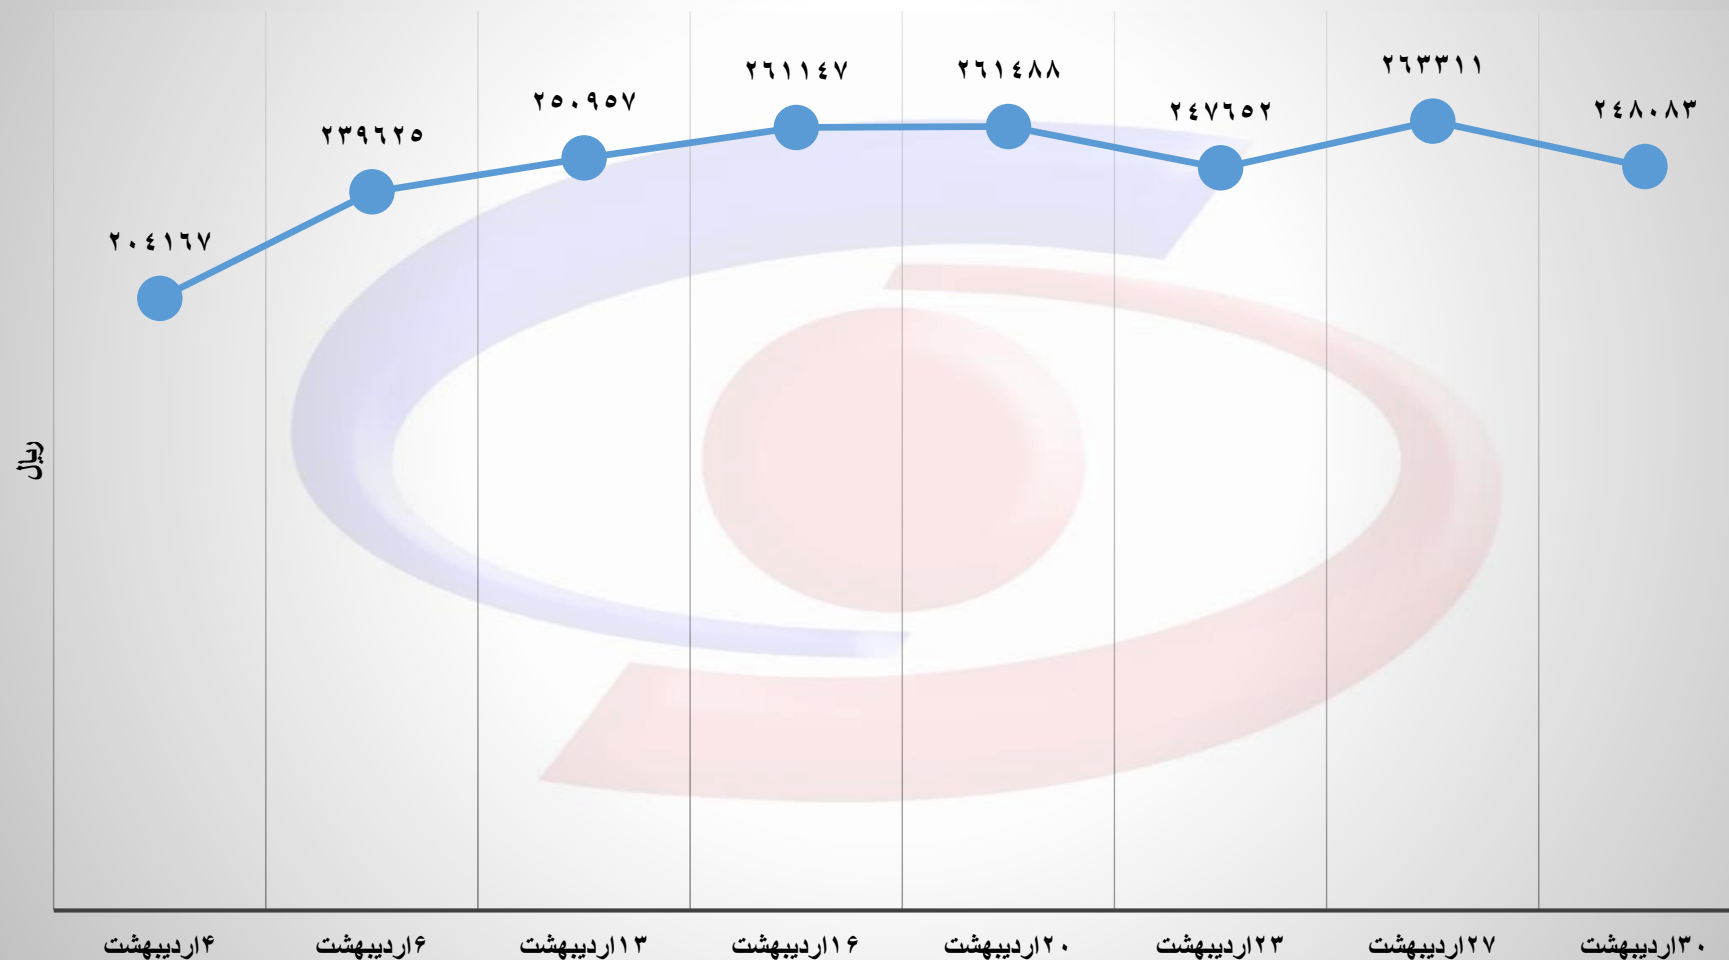

حجم عرضه، تقاضا و قرارداد میلگرد در بورس کالا به تفکیک تاریخ عرضه (اردیبهشت ۱۴۰۲)

حجم عرضه، تقاضا و قرارداد میلگرد کلاف در بورس کالا به تفکیک تاریخ عرضه (اردیبهشت ۱۴۰۲)

حجم عرضه، تقاضا و قرارداد ناودانی در بورس کالا به تفکیک تاریخ عرضه (اردیبهشت ۱۴۰۲)

حجم عرضه، تقاضا و قرارداد نبشی در بورس کالا به تفکیک تاریخ عرضه (اردیبهشت ۱۴۰۲)

قیمت پایه عرضه شمش به تفکیک تاریخ عرضه (اردیبهشت ۱۴۰۲)

قیمت پایه عرضه تیر آهن به تفکیک تاریخ عرضه (اردیبهشت ۱۴۰۲)

قیمت پایه عرضه میلگرد به تفکیک تاریخ عرضه (اردیبهشت ۱۴۰۲)

قیمت پایه عرضه میلگرد کلاف به تفکیک تاریخ عرضه (اردیبهشت ۱۴۰۲)

قیمت پایه عرضه ناودانی به تفکیک تاریخ عرضه (اردیبهشت ۱۴۰۲)

قیمت پایه عرضه **نبشی** به تفکیک تاریخ عرضه (اردیبهشت ۱۴۰۲)