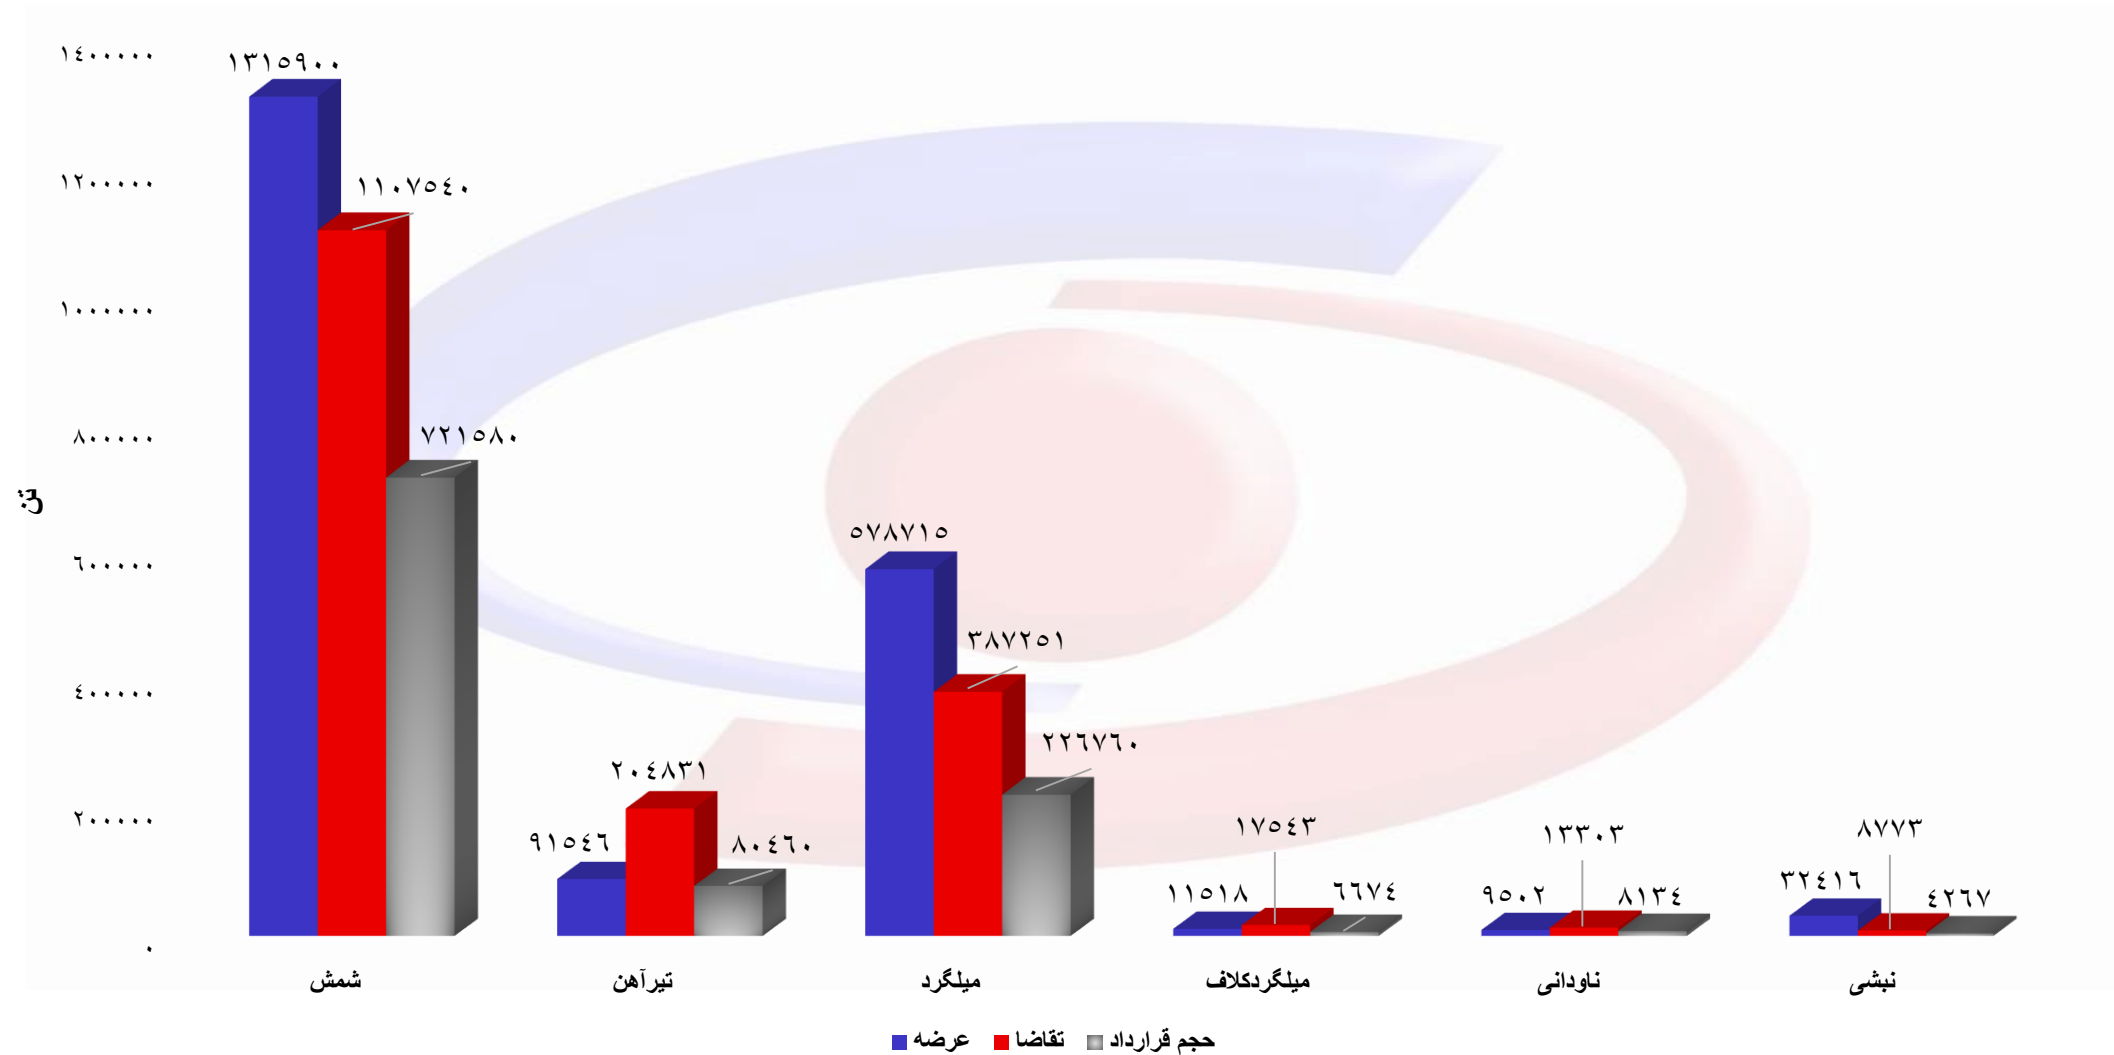

حجم عرضه، تقاضا و قرارداد محصولات فولادی در بورس کالا (اردیبهشت ۱۴۰۲)

حجم عرضه، تقاضا و قرارداد شمش در بورس کالا به تفکیک تاریخ عرضه (اردیبهشت ۱۴۰۲)

حجم عرضه، تقاضا و قرارداد تیر آهن در بورس کالا به تفکیک تاریخ عرضه (اردیبهشت ۱۴۰۲)

حجم عرضه، تقاضا و قرارداد میلگرد در بورس کالا به تفکیک تاریخ عرضه (اردیبهشت ۱۴۰۲)

حجم عرضه، تقاضا و قرارداد میلگرد کلاف در بورس کالا به تفکیک تاریخ عرضه (اردیبهشت ۱۴۰۲)

حجم عرضه، تقاضا و قرارداد ناودانی در بورس کالا به تفکیک تاریخ عرضه (اردیبهشت ۱۴۰۲)

حجم عرضه، تقاضا و قرارداد نبشی در بورس کالا به تفکیک تاریخ عرضه (اردیبهشت ۱۴۰۲)

قیمت پایه عرضه شمش به تفکیک تاریخ عرضه (اردیبهشت ۱۴۰۲)

قیمت پایه عرضه تیر آهن به تفکیک تاریخ عرضه (اردیبهشت ۱۴۰۲)

قیمت پایه عرضه میلگرد به تفکیک تاریخ عرضه (اردیبهشت ۱۴۰۲)

قیمت پایه عرضه میلگرد کلاف به تفکیک تاریخ عرضه (اردیبهشت ۱۴۰۲)

قیمت پایه عرضه ناودانی به تفکیک تاریخ عرضه (اردیبهشت ۱۴۰۲)

قیمت پایه عرضه **نبشی** به تفکیک تاریخ عرضه (اردیبهشت ۱۴۰۲)