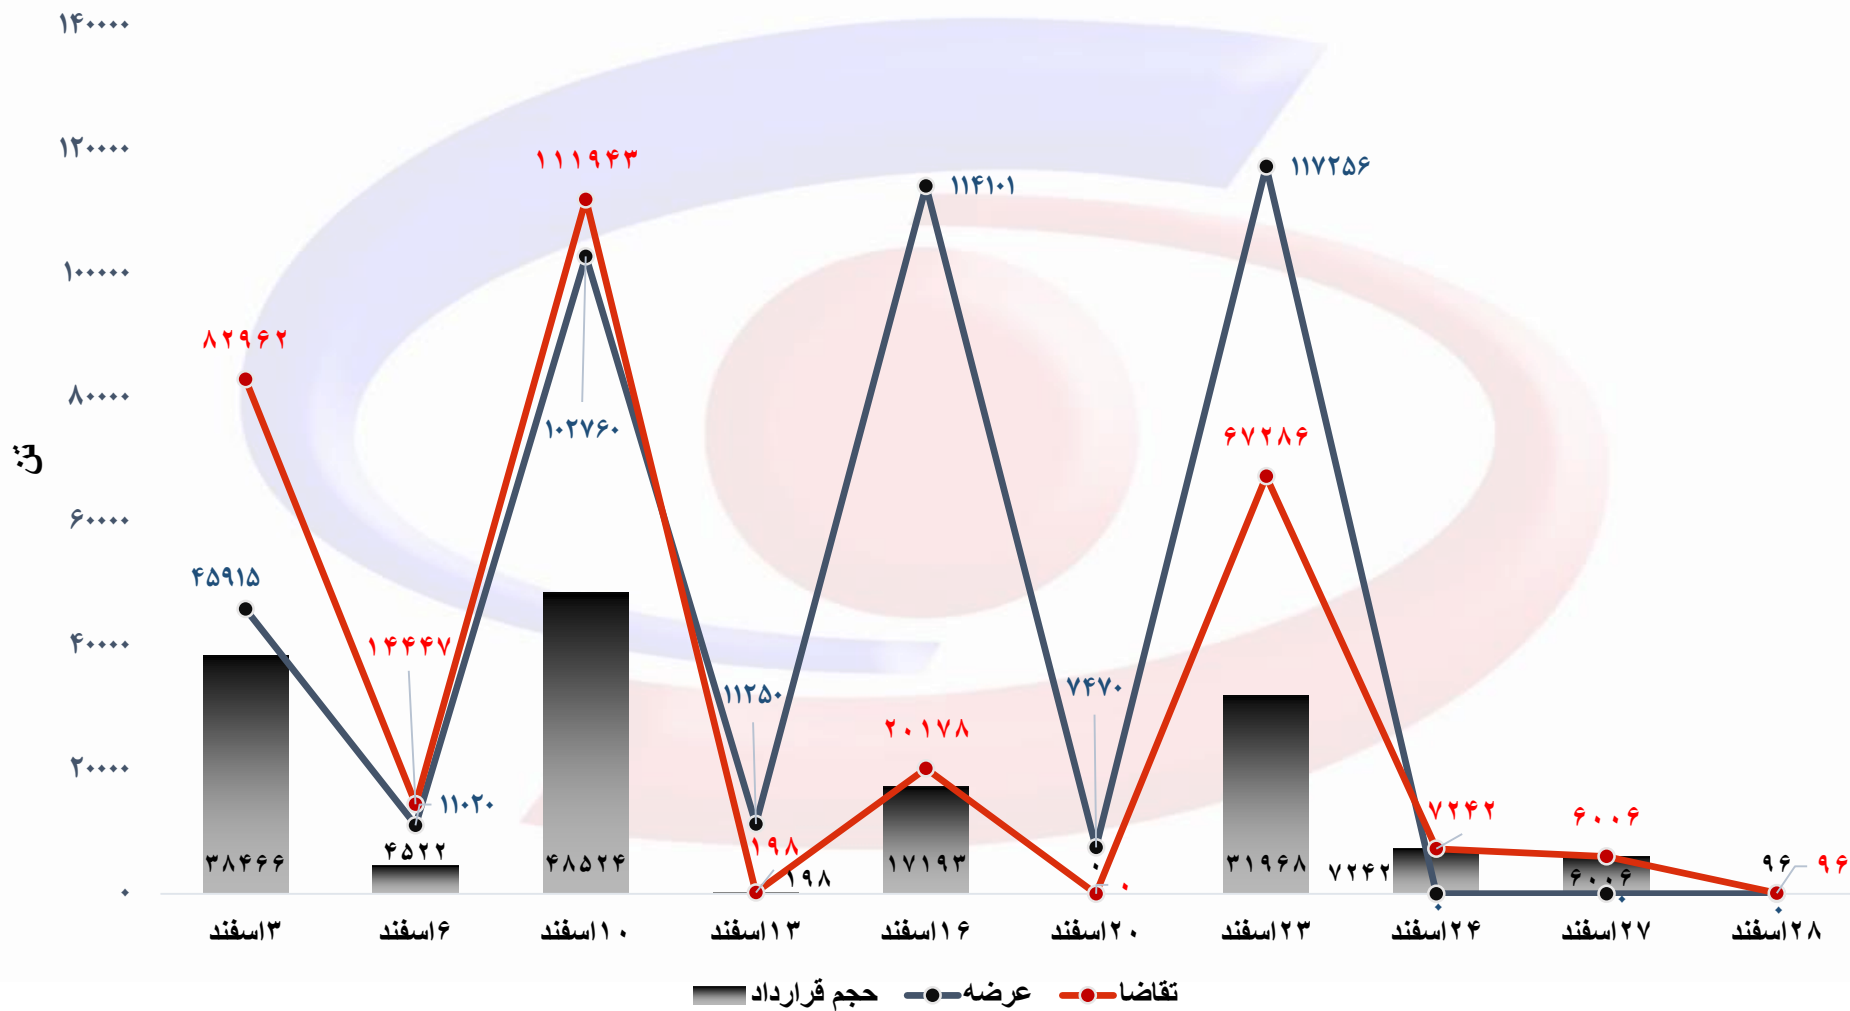

حجم عرضه، تقاضا و قرارداد میلگرد در بورس کالا به تفکیک تاریخ عرضه (اسفند ۱۴۰۱)