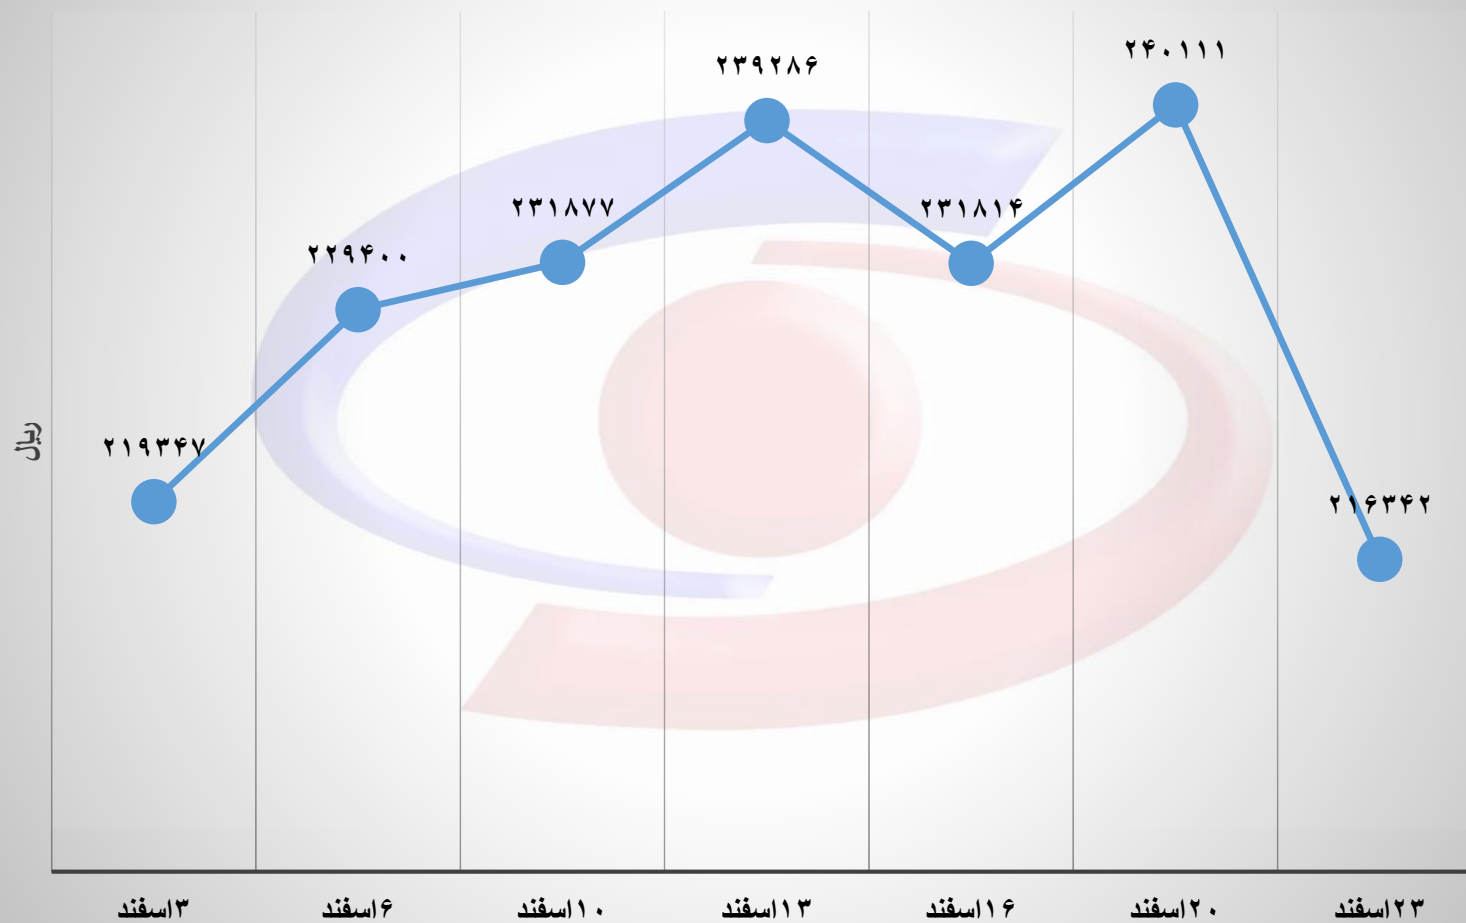

### حجم عرضه، تقاضا و قرارداد نبشی در بورس کالا به تفکیک تاریخ عرضه (اسفند ۱۴۰۱)

قیمت پایه عرضه شمش در بورس کالا به تفکیک تاریخ عرضه (اسفند ۱۴۰۱)

قیمت پایه عرضه تیر آهن در بورس کالا به تفکیک تاریخ عرضه (اسفند ۱۴۰۱)

قیمت پایه عرضه میلگرد در بورس کالا به تفکیک تاریخ عرضه (اسفند ۱۴۰۱)

قیمت پایه عرضه میلگرد کلاف در بورس کالا به تفکیک تاریخ عرضه (اسفند ۱۴۰۱)

قیمت پایه عرضه ناودانی در بورس کالا به تفکیک تاریخ عرضه (اسفند ۱۴۰۱)