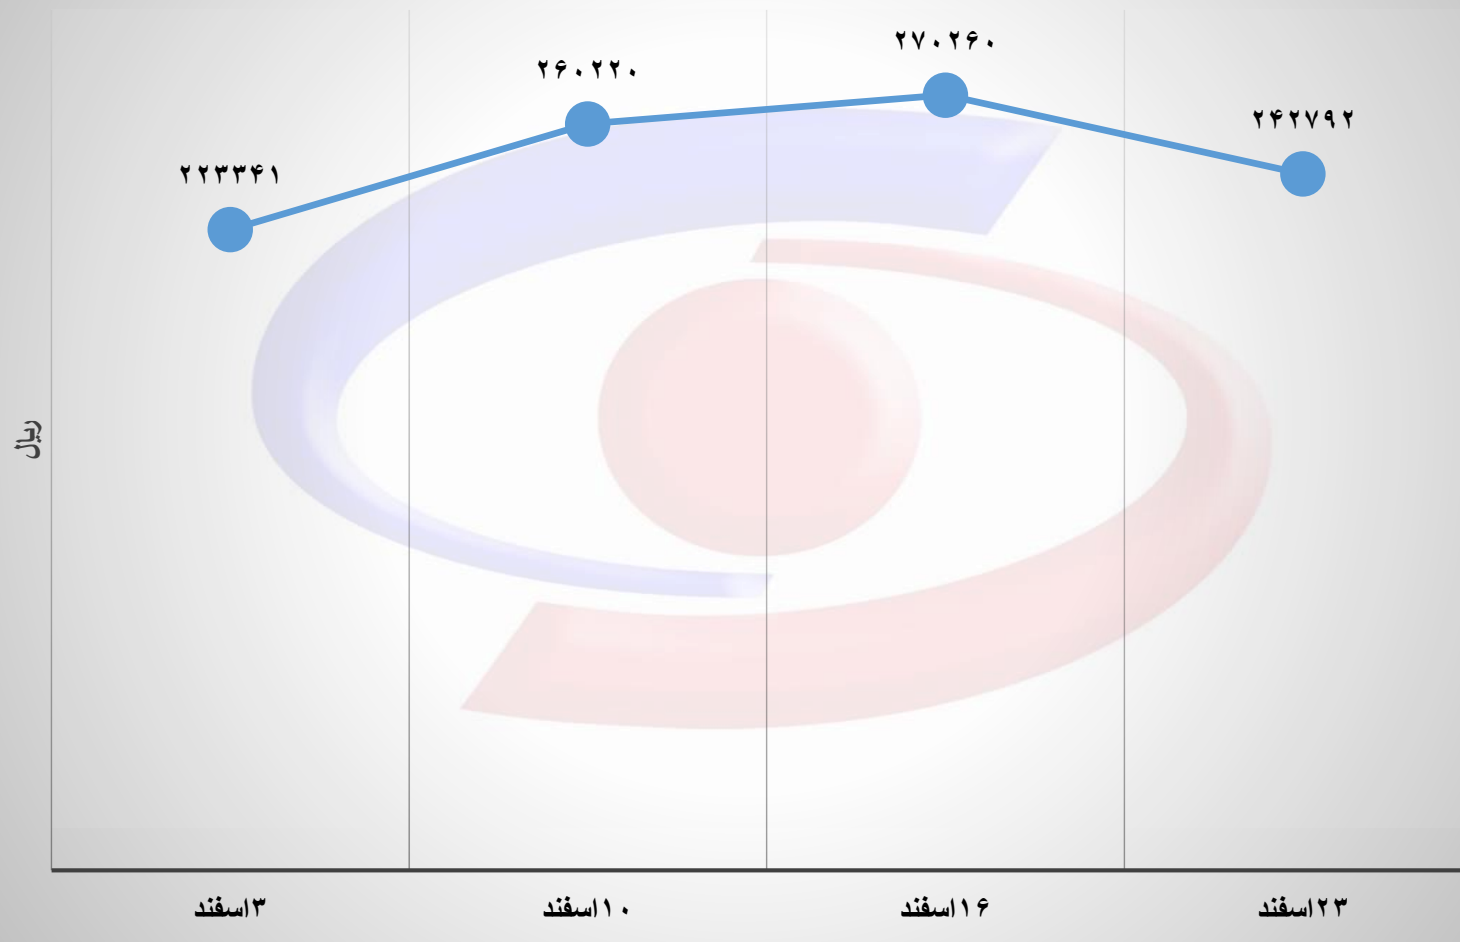

قیمت پایه عرضه ناودانی در بورس کالا به تفکیک تاریخ عرضه (اسفند ۱۴۰۱)