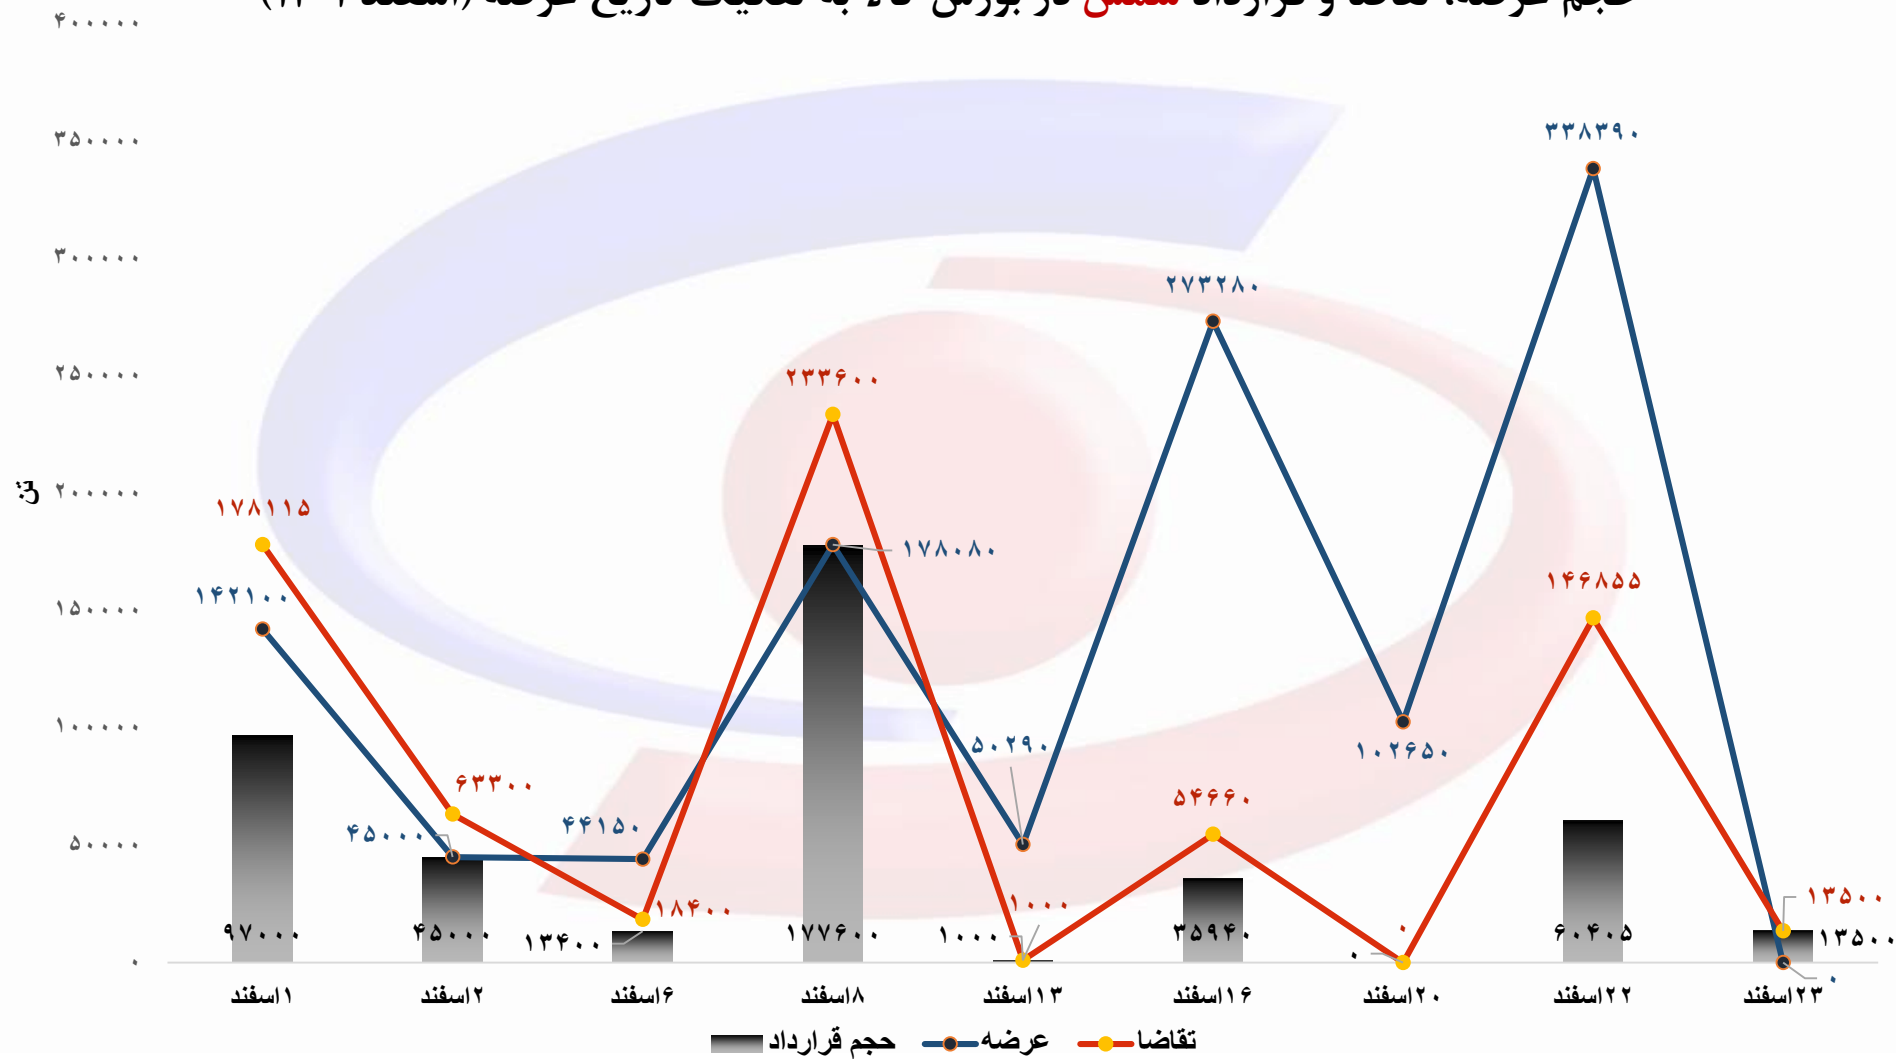

## حجم عرضه، تقاضا و قرارداد محصولات فولادی در بورس کالا (اسفند ۱۴۰۱)

### حجم عرضه، تقاضا و قرارداد شمش در بورس کالا به تفکیک تاریخ عرضه (اسفند ۱۴۰۱)