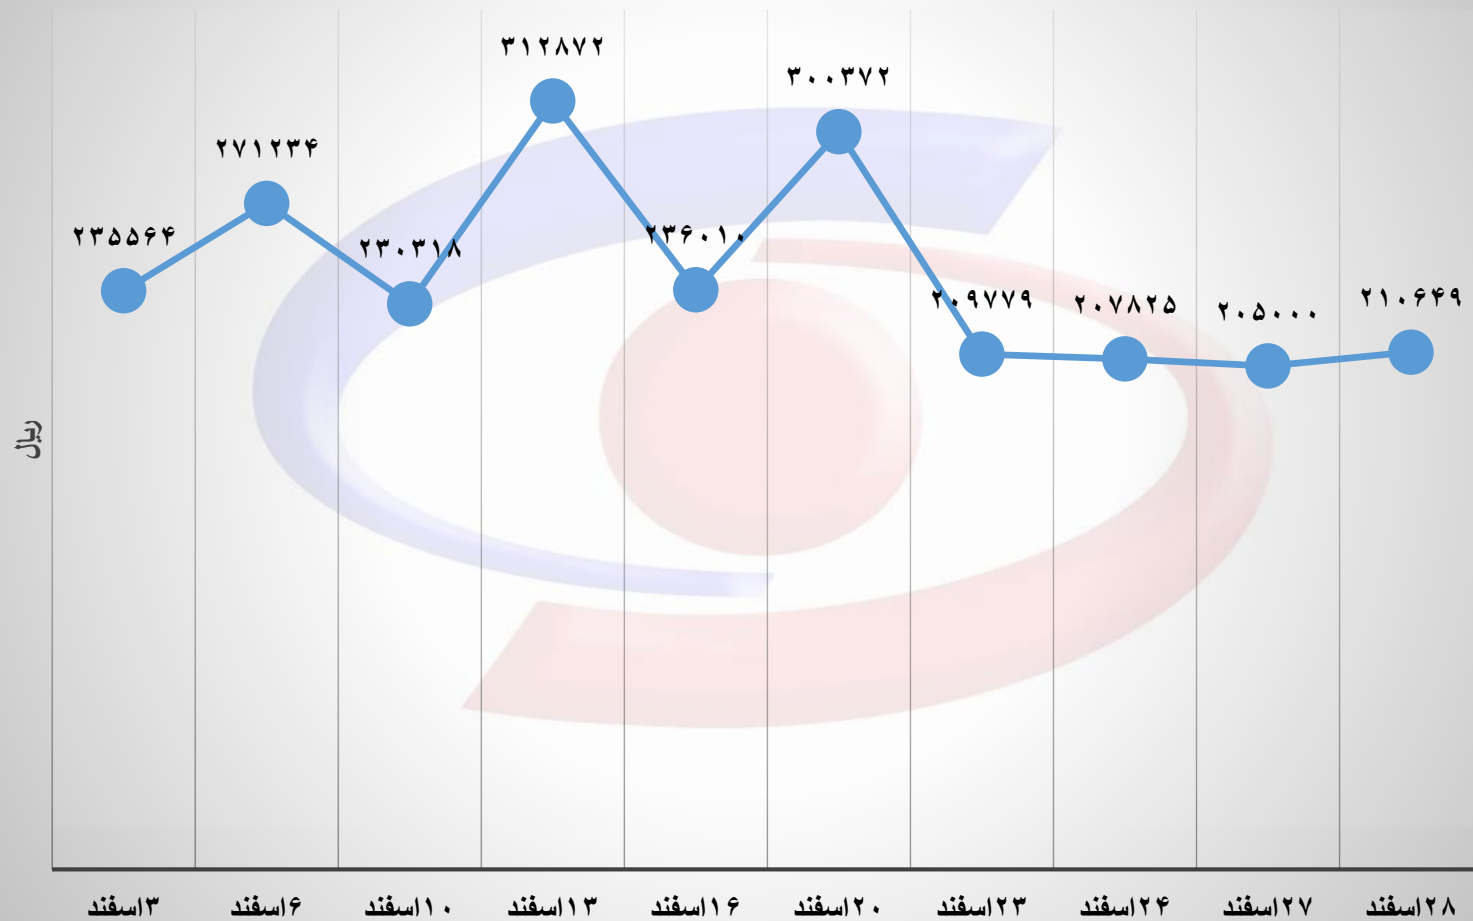

### حجم عرضه، تقاضا و قرارداد میلگرد در بورس کالا به تفکیک تاریخ عرضه (اسفند ۱۴۰۱)

### حجم عرضه، تقاضا و قرارداد ناودانی در بورس کالا به تفکیک تاریخ عرضه (اسفند ۱۴۰۱)

### حجم عرضه، تقاضا و قرارداد نبشی در بورس کالا به تفکیک تاریخ عرضه (اسفند ۱۴۰۱)

قیمت پایه عرضه شمش در بورس کالا به تفکیک تاریخ عرضه (اسفند ۱۴۰۱)

قیمت پایه عرضه تیر آهن در بورس کالا به تفکیک تاریخ عرضه (اسفند ۱۴۰۱)

قیمت پایه عرضه میلگرد در بورس کالا به تفکیک تاریخ عرضه (اسفند ۱۴۰۱)

قیمت پایه عرضه میلگرد کلاف در بورس کالا به تفکیک تاریخ عرضه (اسفند ۱۴۰۱)

قیمت پایه عرضه ناودانی در بورس کالا به تفکیک تاریخ عرضه (اسفند ۱۴۰۱)