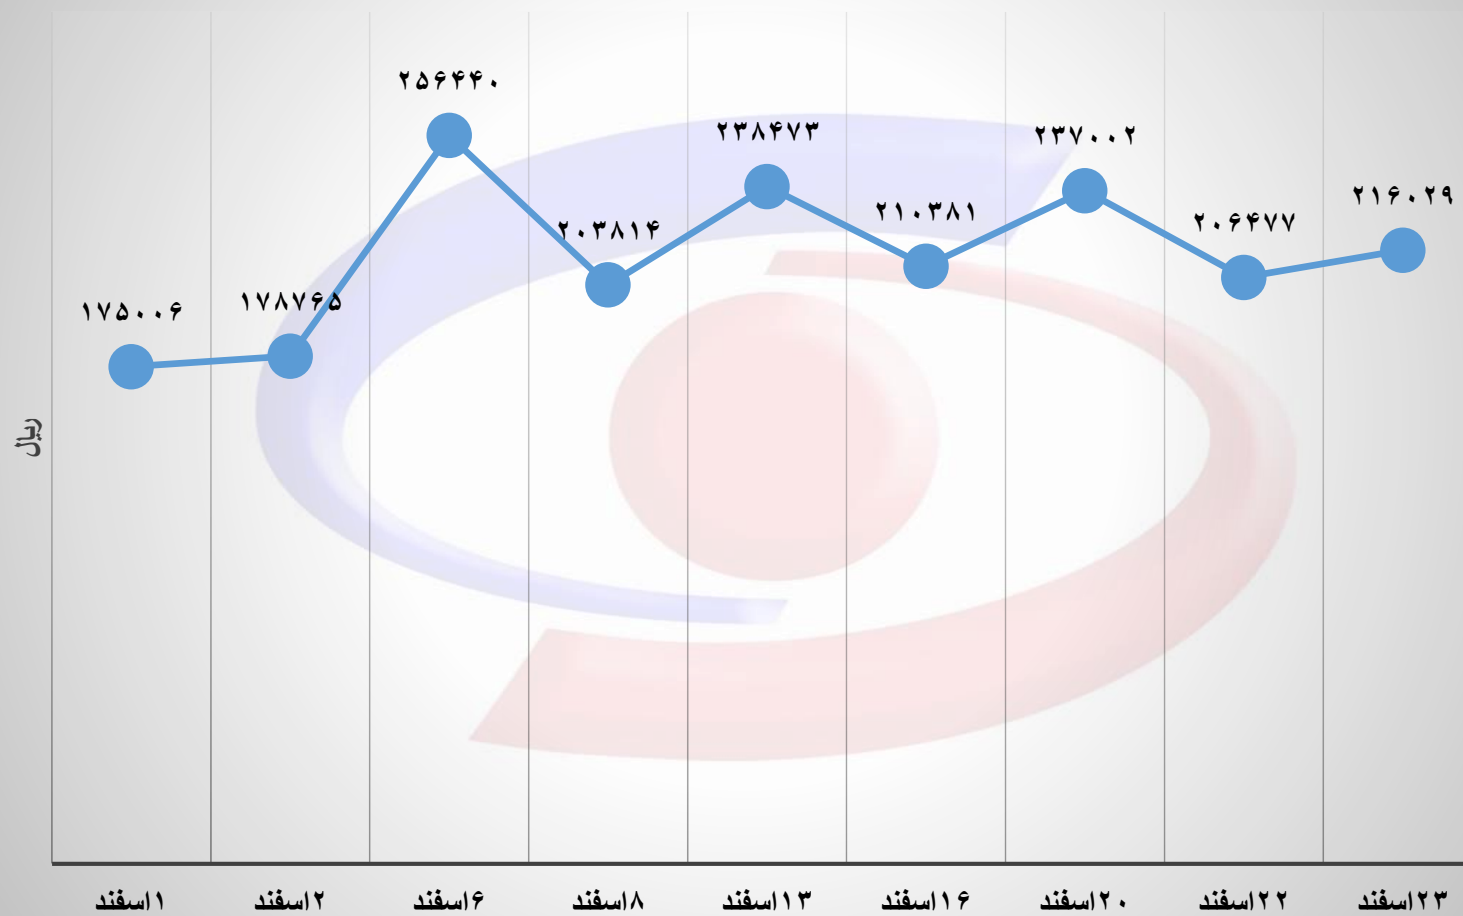

قیمت پایه عرضه تیر آهن در بورس کالا به تفکیک تاریخ عرضه (اسفند ۱۴۰۱)

قیمت پایه عرضه شمش در بورس کالا به تفکیک تاریخ عرضه (اسفند ۱۴۰۱)