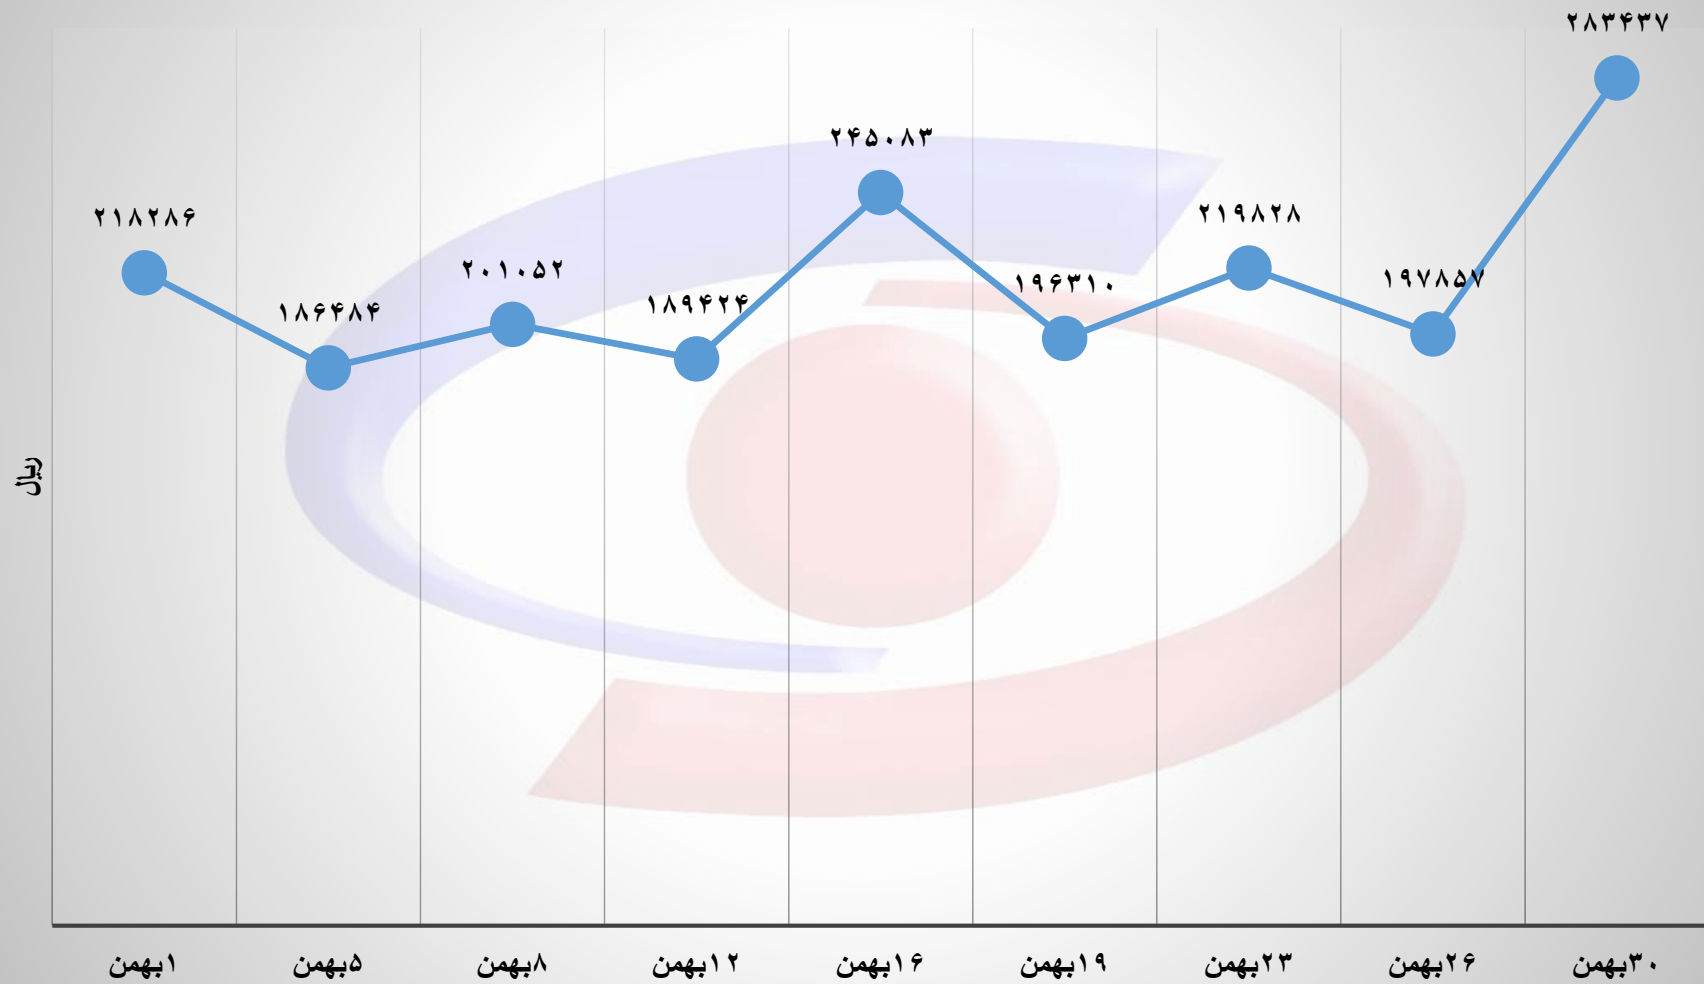

### حجم عرضه، تقاضا و قرارداد میلگرد در بورس کالا به تفکیک تاریخ عرضه (بهمن ۱۴۰۱)

حجم عرضه، تقاضا و قرارداد میلگرد کلاف در بورس کالا به تفکیک تاریخ عرضه (بهمن ۱۴۰۱)

حجم عرضه، تقاضا و قرارداد ناودانی در بورس کالا به تفکیک تاریخ عرضه (بهمن ۱۴۰۱)

حجم عرضه، تقاضا و قرارداد نبشی در بورس کالا به تفکیک تاریخ عرضه (بهمن ۱۴۰۱)

قیمت پایه عرضه شمش به تفکیک تاریخ عرضه (بهمن ۱۴۰۱)

قیمت پایه عرضه تیر آهن به تفکیک تاریخ عرضه (بهمن ۱۴۰۱)

قیمت پایه عرضه میلگرد به تفکیک تاریخ عرضه (بهمن ۱۴۰۱)

قیمت پایه عرضه میلگرد کلاف به تفکیک تاریخ عرضه (بهمن ۱۴۰۱)

قیمت پایه عرضه ناودانی به تفکیک تاریخ عرضه (بهمن ۱۴۰۱)

قیمت پایه عرضه نبشی به تفکیک تاریخ عرضه (بهمن ۱۴۰۱)