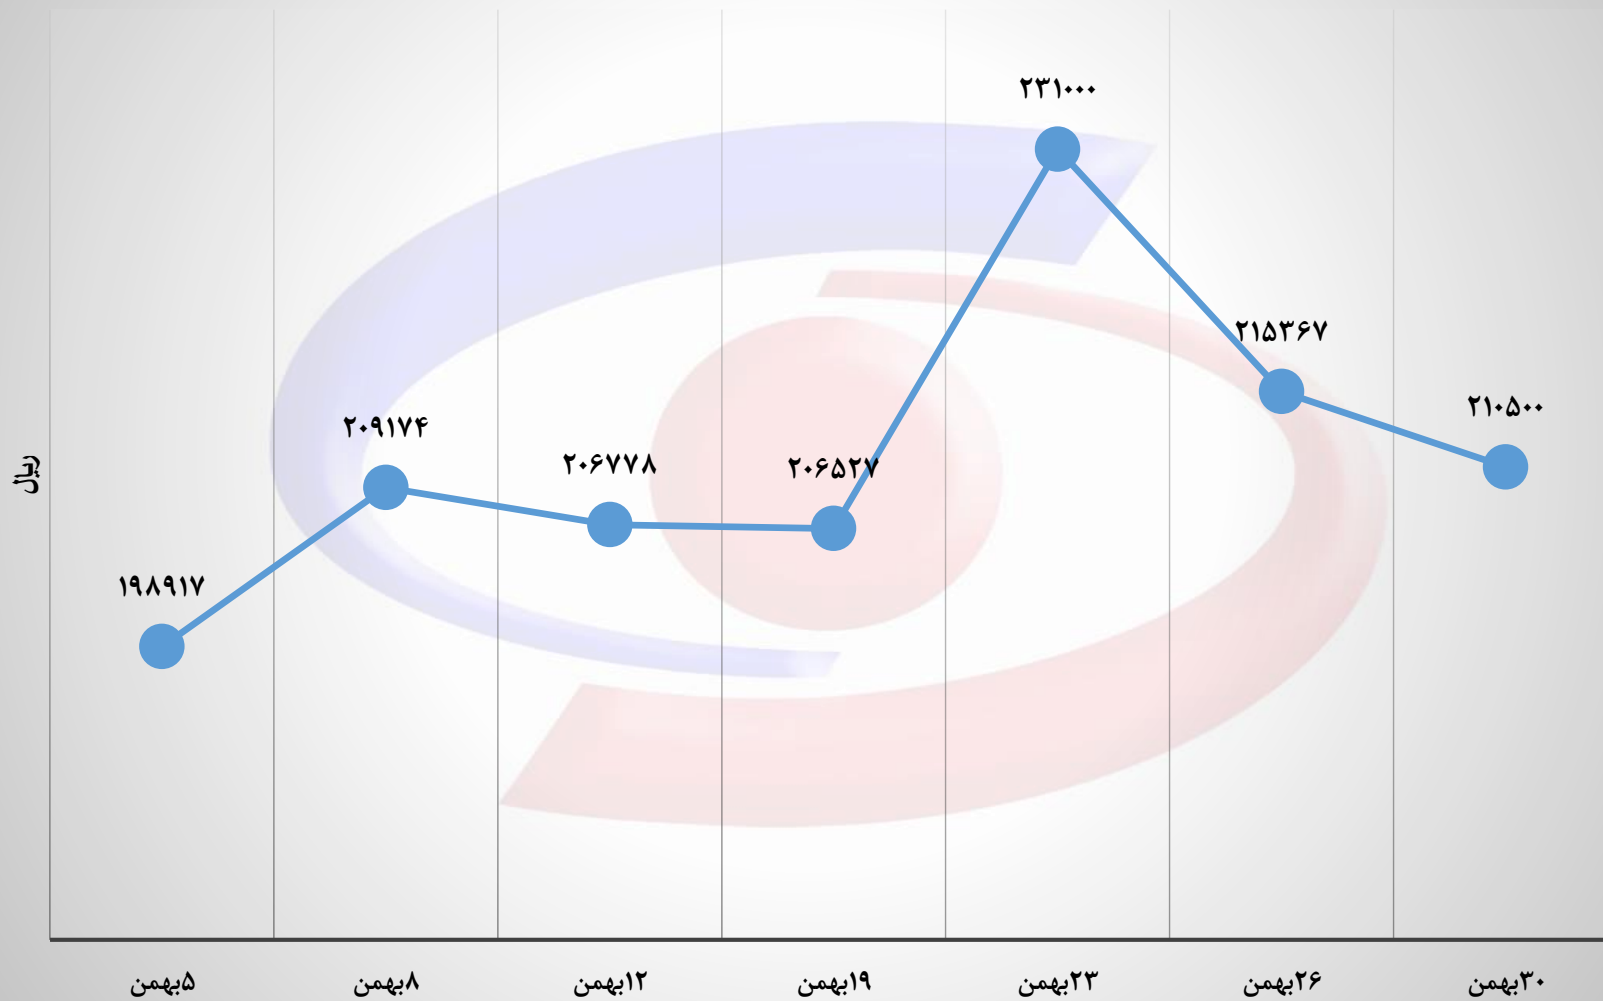

### حجم عرضه، تقاضا و قرارداد میلگرد در بورس کالا به تفکیک تاریخ عرضه (بهمن ۱۴۰۱)

حجم عرضه، تقاضا و قرارداد میلگرد کلاف در بورس کالا به تفکیک تاریخ عرضه (بهمن ۱۴۰۱)

حجم عرضه، تقاضا و قرارداد ناودانی در بورس کالا به تفکیک تاریخ عرضه (بهمن ۱۴۰۱)

حجم عرضه، تقاضا و قرارداد نبشی در بورس کالا به تفکیک تاریخ عرضه (بهمن ۱۴۰۱)

قیمت پایه عرضه شمش به تفکیک تاریخ عرضه (بهمن ۱۴۰۱)

قیمت پایه عرضه تیر آهن به تفکیک تاریخ عرضه (بهمن ۱۴۰۱)

قیمت پایه عرضه میلگرد به تفکیک تاریخ عرضه (بهمن ۱۴۰۱)

قیمت پایه عرضه میلگرد کلاف به تفکیک تاریخ عرضه (بهمن ۱۴۰۱)

قیمت پایه عرضه ناودانی به تفکیک تاریخ عرضه (بهمن ۱۴۰۱)

قیمت پایه عرضه نبشی به تفکیک تاریخ عرضه (بهمن ۱۴۰۱)