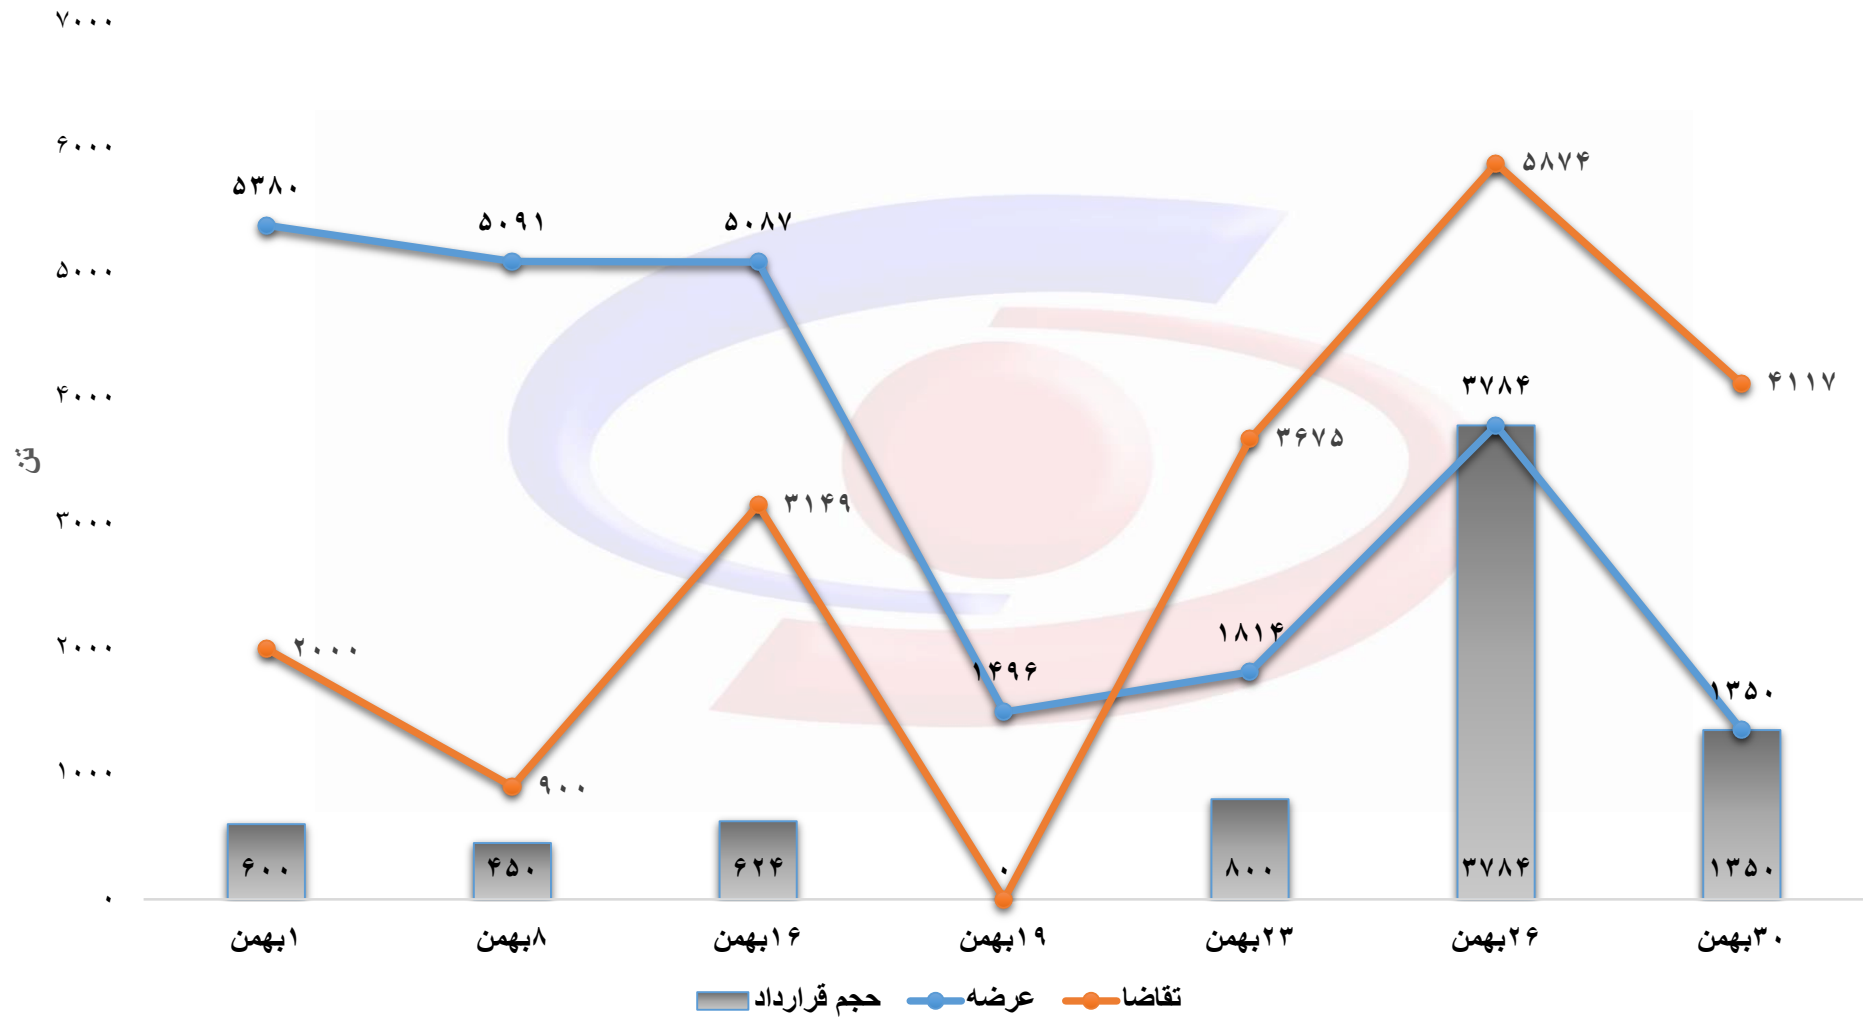

## حجم عرضه، تقاضا و قرارداد محصولات فولادی در بورس کالا (بهمن ۱۴۰۱)

حجم عرضه، تقاضا و قرارداد شمش در بورس کالا به تفکیک تاریخ عرضه (بهمن ۱۴۰۱)

### حجم عرضه، تقاضا و قرارداد تیر آهن در بورس کالا به تفکیک تاریخ عرضه (بهمن ۱۴۰۱)

### حجم عرضه، تقاضا و قرارداد میلگرد در بورس کالا به تفکیک تاریخ عرضه (بهمن ۱۴۰۱)

حجم عرضه، تقاضا و قرارداد میلگرد کلاف در بورس کالا به تفکیک تاریخ عرضه (بهمن ۱۴۰۱)

حجم عرضه، تقاضا و قرارداد ناودانی در بورس کالا به تفکیک تاریخ عرضه (بهمن ۱۴۰۱)

حجم عرضه، تقاضا و قرارداد نبشی در بورس کالا به تفکیک تاریخ عرضه (بهمن ۱۴۰۱)

قیمت پایه عرضه شمش به تفکیک تاریخ عرضه (بهمن ۱۴۰۱)

قیمت پایه عرضه تیر آهن به تفکیک تاریخ عرضه (بهمن ۱۴۰۱)

قیمت پایه عرضه میلگرد به تفکیک تاریخ عرضه (بهمن ۱۴۰۱)