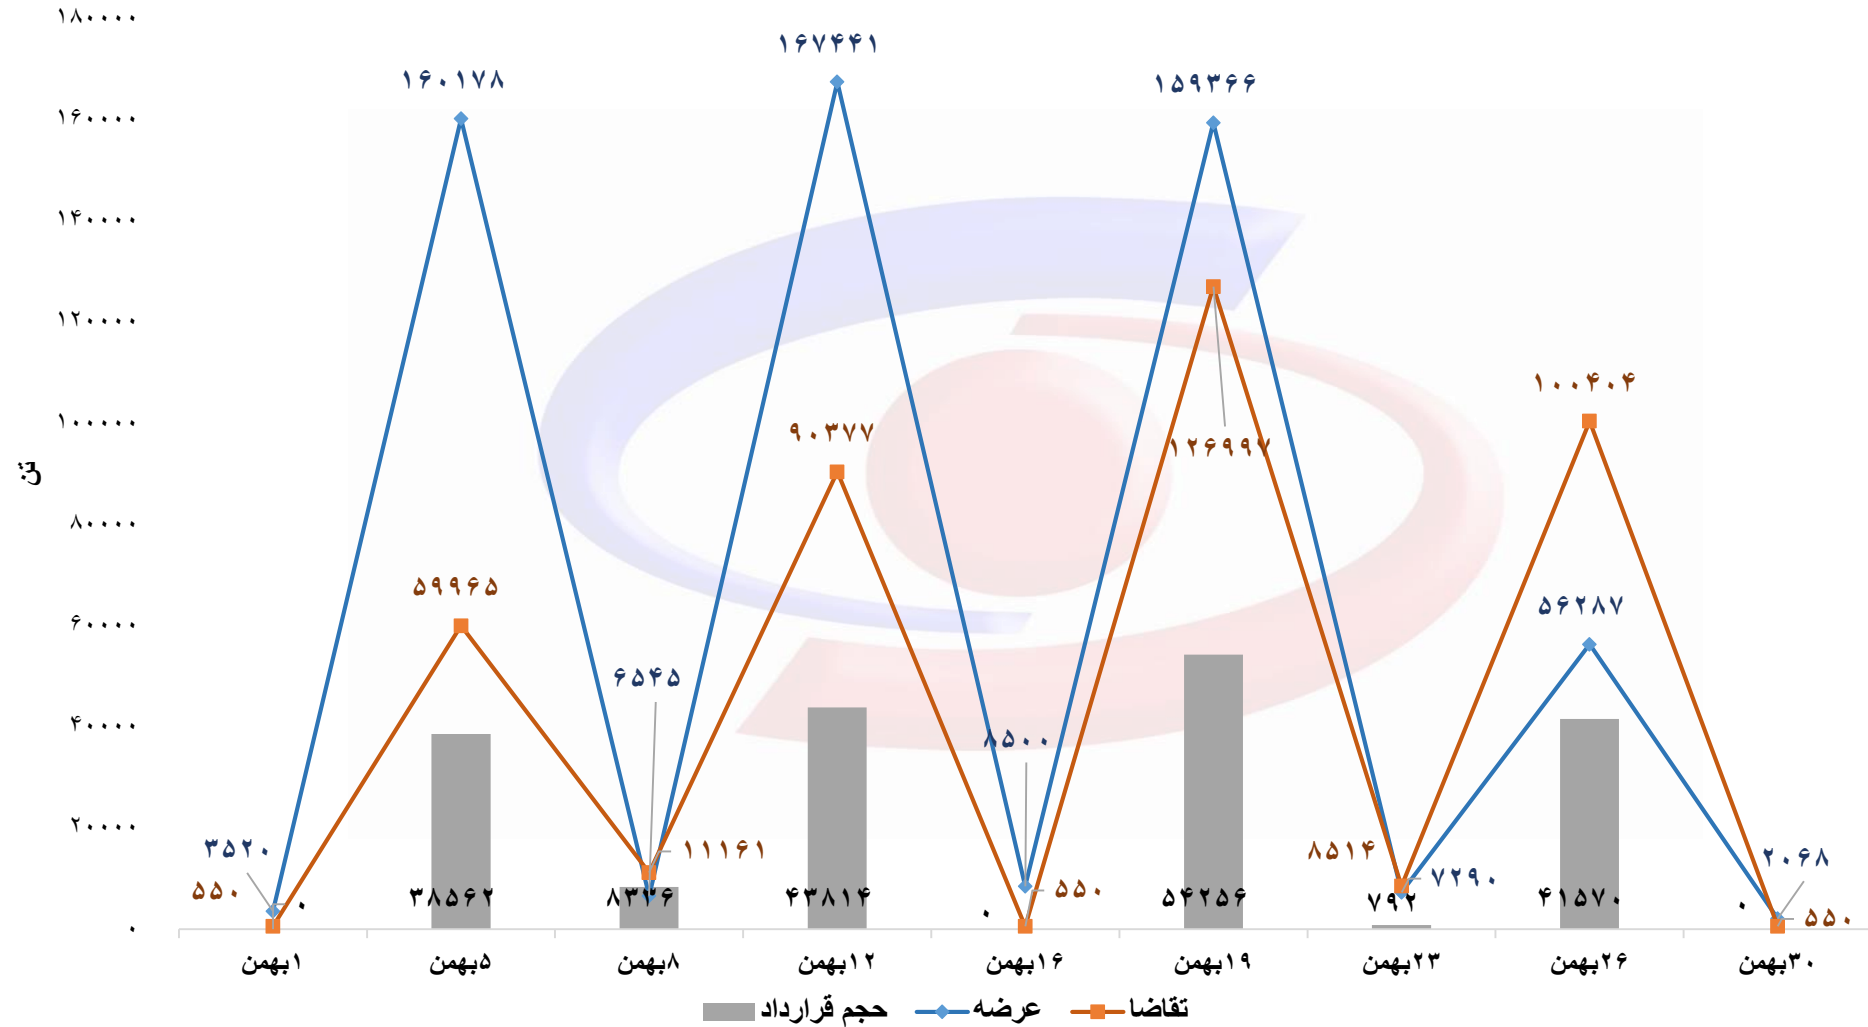

## حجم عرضه، تقاضا و قرارداد محصولات فولادی در بورس کالا (بهمن ۱۴۰۱)

حجم عرضه، تقاضا و قرارداد شمش در بورس کالا به تفکیک تاریخ عرضه (بهمن ۱۴۰۱)

### حجم عرضه، تقاضا و قرارداد تیر آهن در بورس کالا به تفکیک تاریخ عرضه (بهمن ۱۴۰۱)

### حجم عرضه، تقاضا و قرارداد میلگرد در بورس کالا به تفکیک تاریخ عرضه (بهمن ۱۴۰۱)

حجم عرضه، تقاضا و قرارداد میلگرد کلاف در بورس کالا به تفکیک تاریخ عرضه (بهمن ۱۴۰۱)

حجم عرضه، تقاضا و قرارداد ناودانی در بورس کالا به تفکیک تاریخ عرضه (بهمن ۱۴۰۱)

حجم عرضه، تقاضا و قرارداد نبشی در بورس کالا به تفکیک تاریخ عرضه (بهمن ۱۴۰۱)

قیمت پایه عرضه شمش به تفکیک تاریخ عرضه (بهمن ۱۴۰۱)

قیمت پایه عرضه تیر آهن به تفکیک تاریخ عرضه (بهمن ۱۴۰۱)

قیمت پایه عرضه میلگرد به تفکیک تاریخ عرضه (بهمن ۱۴۰۱)