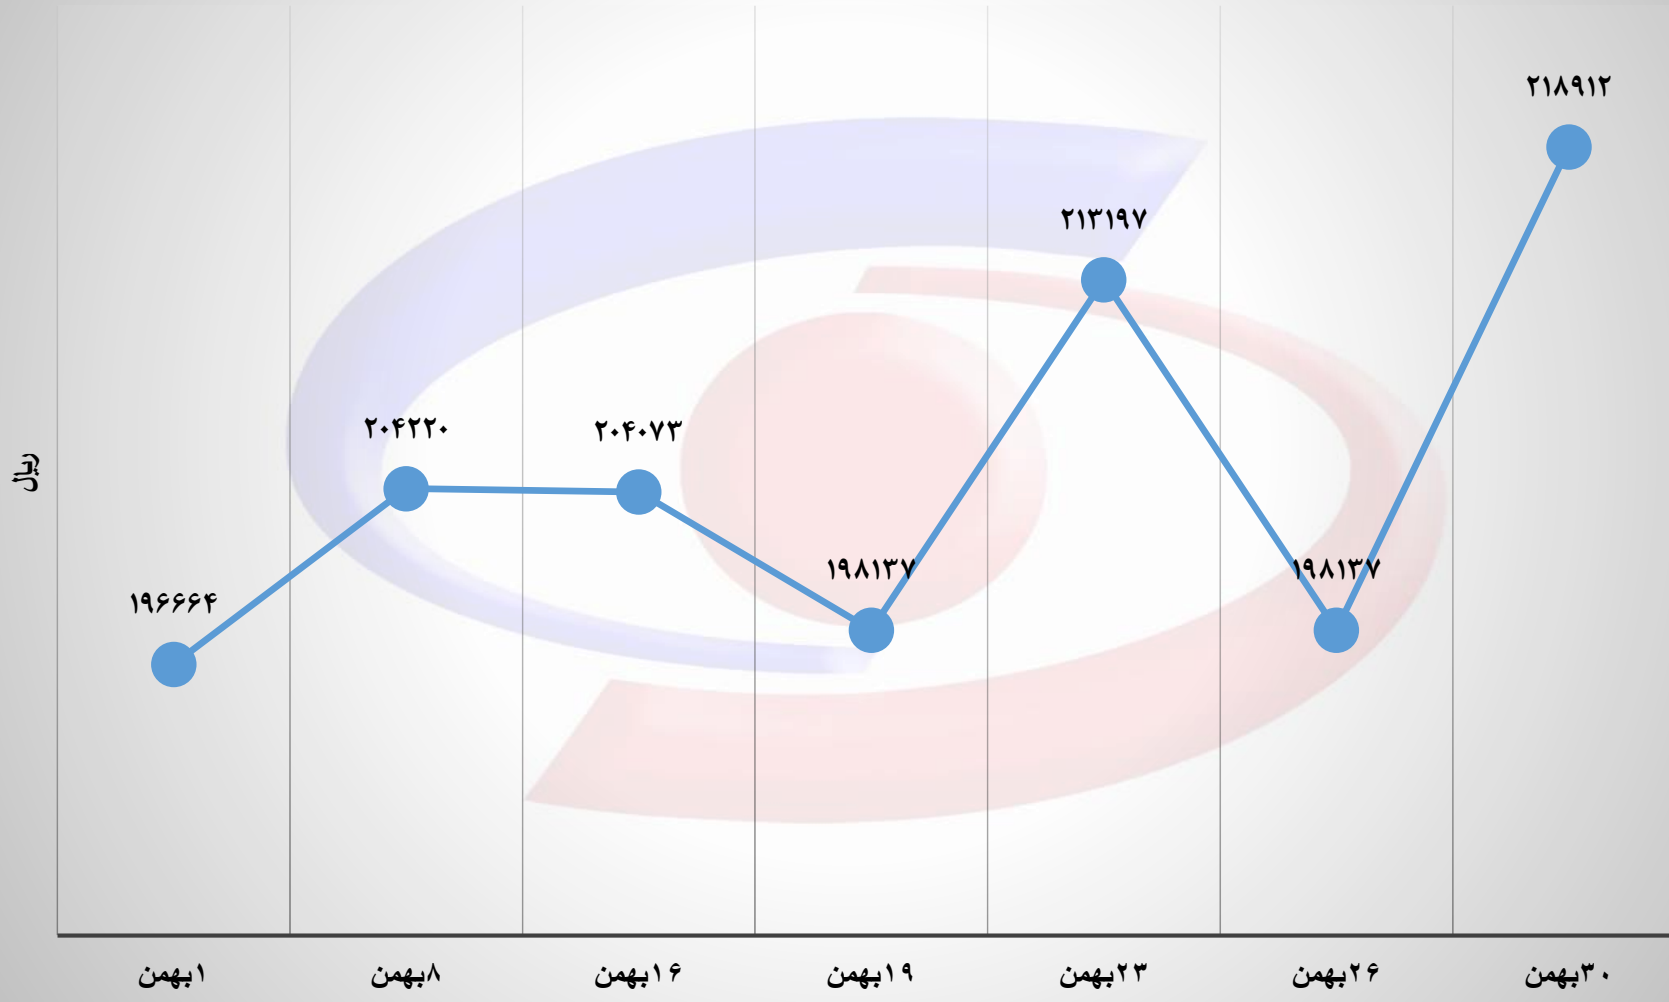

### حجم عرضه، تقاضا و قرارداد میلگرد در بورس کالا به تفکیک تاریخ عرضه (بهمن ۱۴۰۱)

حجم عرضه، تقاضا و قرارداد میلگرد کلاف در بورس کالا به تفکیک تاریخ عرضه (بهمن ۱۴۰۱)

حجم عرضه، تقاضا و قرارداد ناودانی در بورس کالا به تفکیک تاریخ عرضه (بهمن ۱۴۰۱)

حجم عرضه، تقاضا و قرارداد نبشی در بورس کالا به تفکیک تاریخ عرضه (بهمن ۱۴۰۱)

قیمت پایه عرضه شمش به تفکیک تاریخ عرضه (بهمن ۱۴۰۱)

قیمت پایه عرضه تیر آهن به تفکیک تاریخ عرضه (بهمن ۱۴۰۱)

قیمت پایه عرضه میلگرد به تفکیک تاریخ عرضه (بهمن ۱۴۰۱)

قیمت پایه عرضه میلگرد کلاف به تفکیک تاریخ عرضه (بهمن ۱۴۰۱)

قیمت پایه عرضه ناودانی به تفکیک تاریخ عرضه (بهمن ۱۴۰۱)

قیمت پایه عرضه نبشی به تفکیک تاریخ عرضه (بهمن ۱۴۰۱)