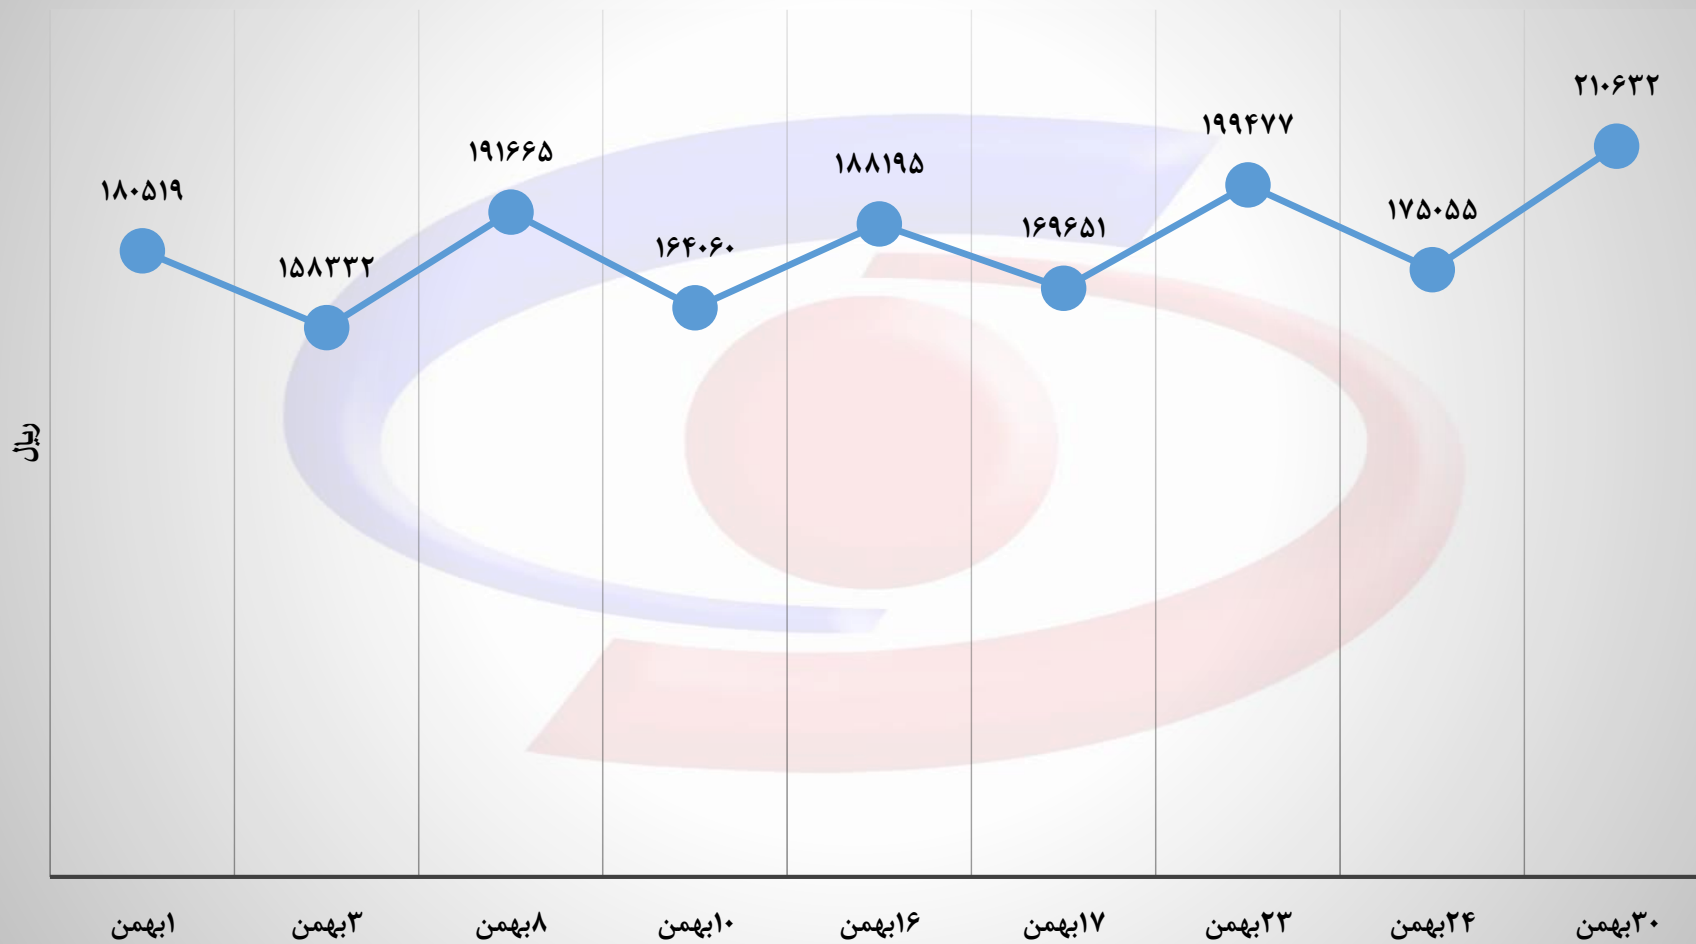

### حجم عرضه، تقاضا و قرارداد تیر آهن در بورس کالا به تفکیک تاریخ عرضه (بهمن ۱۴۰۱)

### حجم عرضه، تقاضا و قرارداد میلگرد در بورس کالا به تفکیک تاریخ عرضه (بهمن ۱۴۰۱)

حجم عرضه، تقاضا و قرارداد میلگرد کلاف در بورس کالا به تفکیک تاریخ عرضه (بهمن ۱۴۰۱)

حجم عرضه، تقاضا و قرارداد ناودانی در بورس کالا به تفکیک تاریخ عرضه (بهمن ۱۴۰۱)

حجم عرضه، تقاضا و قرارداد نبشی در بورس کالا به تفکیک تاریخ عرضه (بهمن ۱۴۰۱)

قیمت پایه عرضه شمش به تفکیک تاریخ عرضه (بهمن ۱۴۰۱)

قیمت پایه عرضه تیر آهن به تفکیک تاریخ عرضه (بهمن ۱۴۰۱)

قیمت پایه عرضه میلگرد به تفکیک تاریخ عرضه (بهمن ۱۴۰۱)

قیمت پایه عرضه میلگرد کلاف به تفکیک تاریخ عرضه (بهمن ۱۴۰۱)

قیمت پایه عرضه ناودانی به تفکیک تاریخ عرضه (بهمن ۱۴۰۱)

قیمت پایه عرضه نبشی به تفکیک تاریخ عرضه (بهمن ۱۴۰۱)