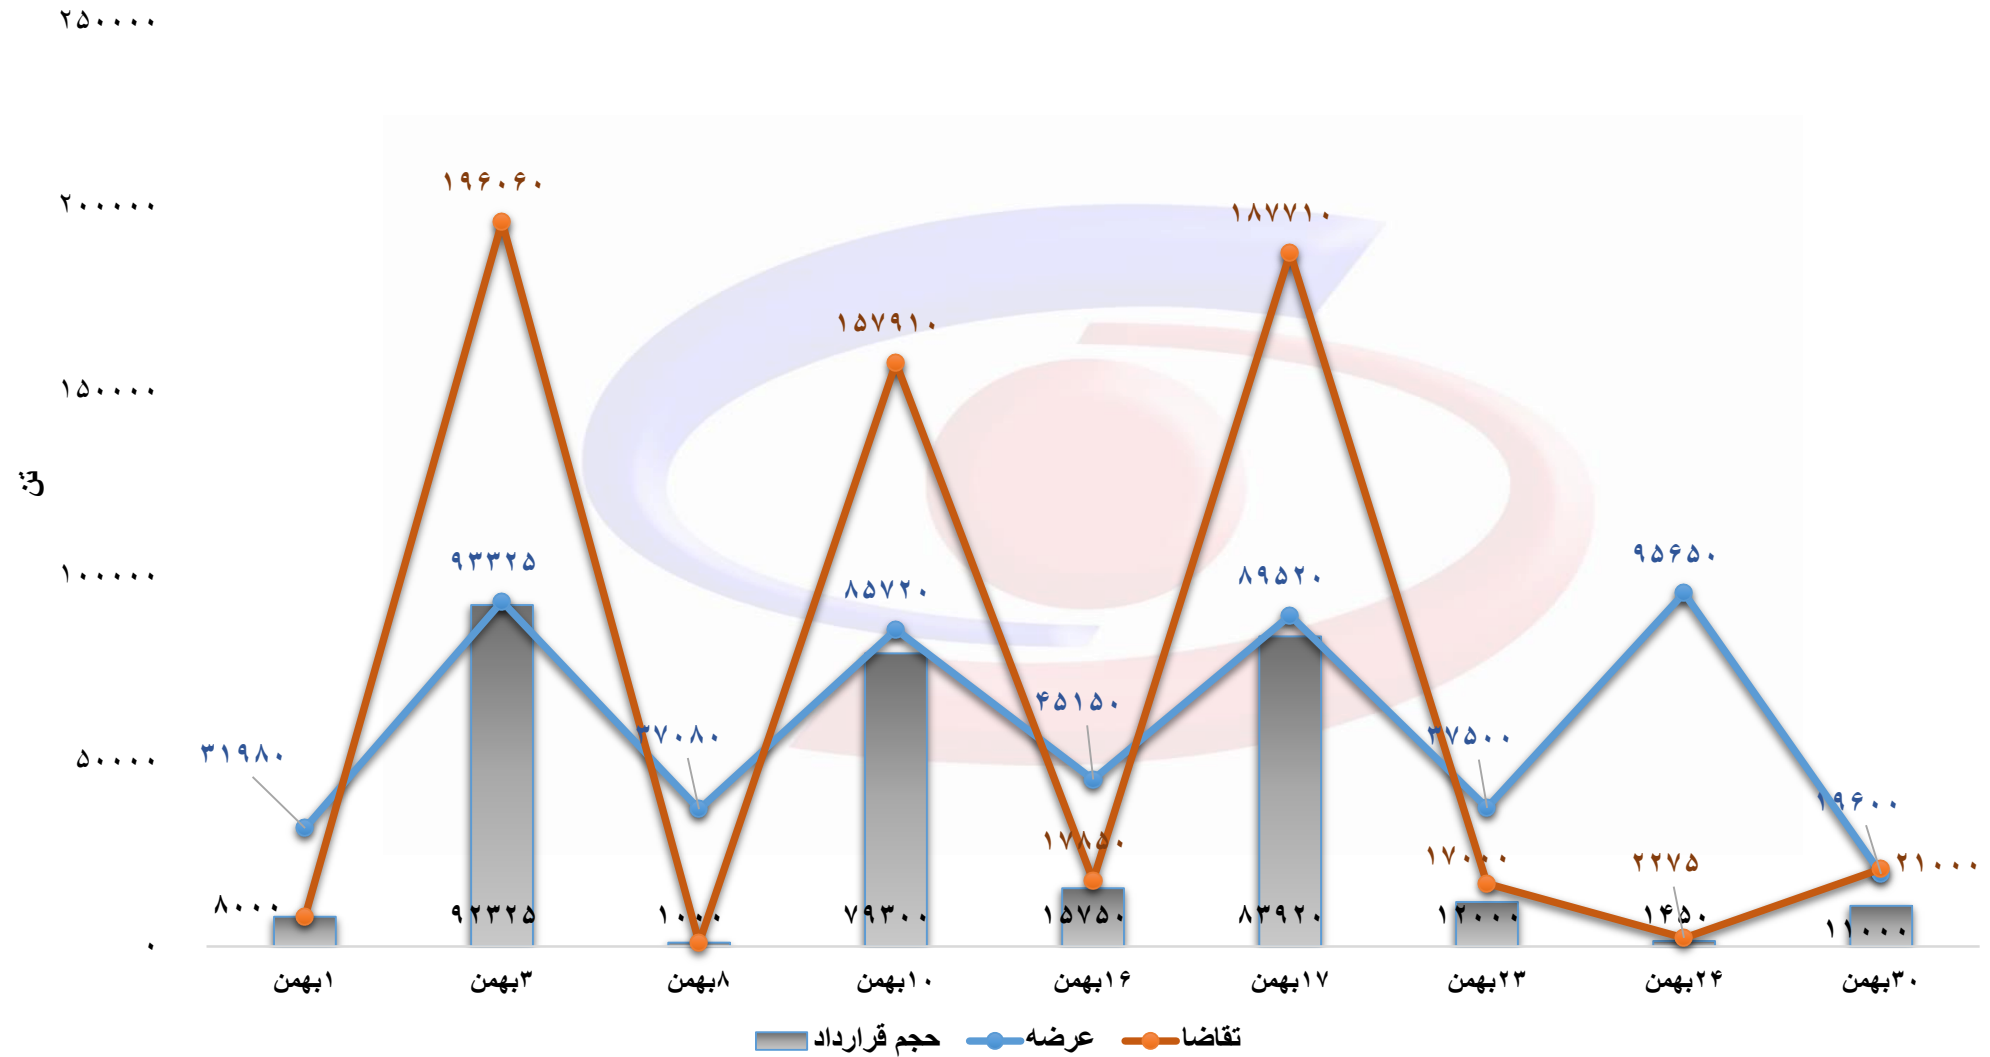

## حجم عرضه، تقاضا و قرارداد محصولات فولادی در بورس کالا (بهمن ۱۴۰۱)

حجم عرضه، تقاضا و قرارداد شمش در بورس کالا به تفکیک تاریخ عرضه (بهمن ۱۴۰۱)

### حجم عرضه، تقاضا و قرارداد تیر آهن در بورس کالا به تفکیک تاریخ عرضه (بهمن ۱۴۰۱)

### حجم عرضه، تقاضا و قرارداد میلگرد در بورس کالا به تفکیک تاریخ عرضه (بهمن ۱۴۰۱)

حجم عرضه، تقاضا و قرارداد میلگرد کلاف در بورس کالا به تفکیک تاریخ عرضه (بهمن ۱۴۰۱)

حجم عرضه، تقاضا و قرارداد ناودانی در بورس کالا به تفکیک تاریخ عرضه (بهمن ۱۴۰۱)

حجم عرضه، تقاضا و قرارداد نبشی در بورس کالا به تفکیک تاریخ عرضه (بهمن ۱۴۰۱)

قیمت پایه عرضه شمش به تفکیک تاریخ عرضه (بهمن ۱۴۰۱)

قیمت پایه عرضه تیر آهن به تفکیک تاریخ عرضه (بهمن ۱۴۰۱)

قیمت پایه عرضه میلگرد به تفکیک تاریخ عرضه (بهمن ۱۴۰۱)