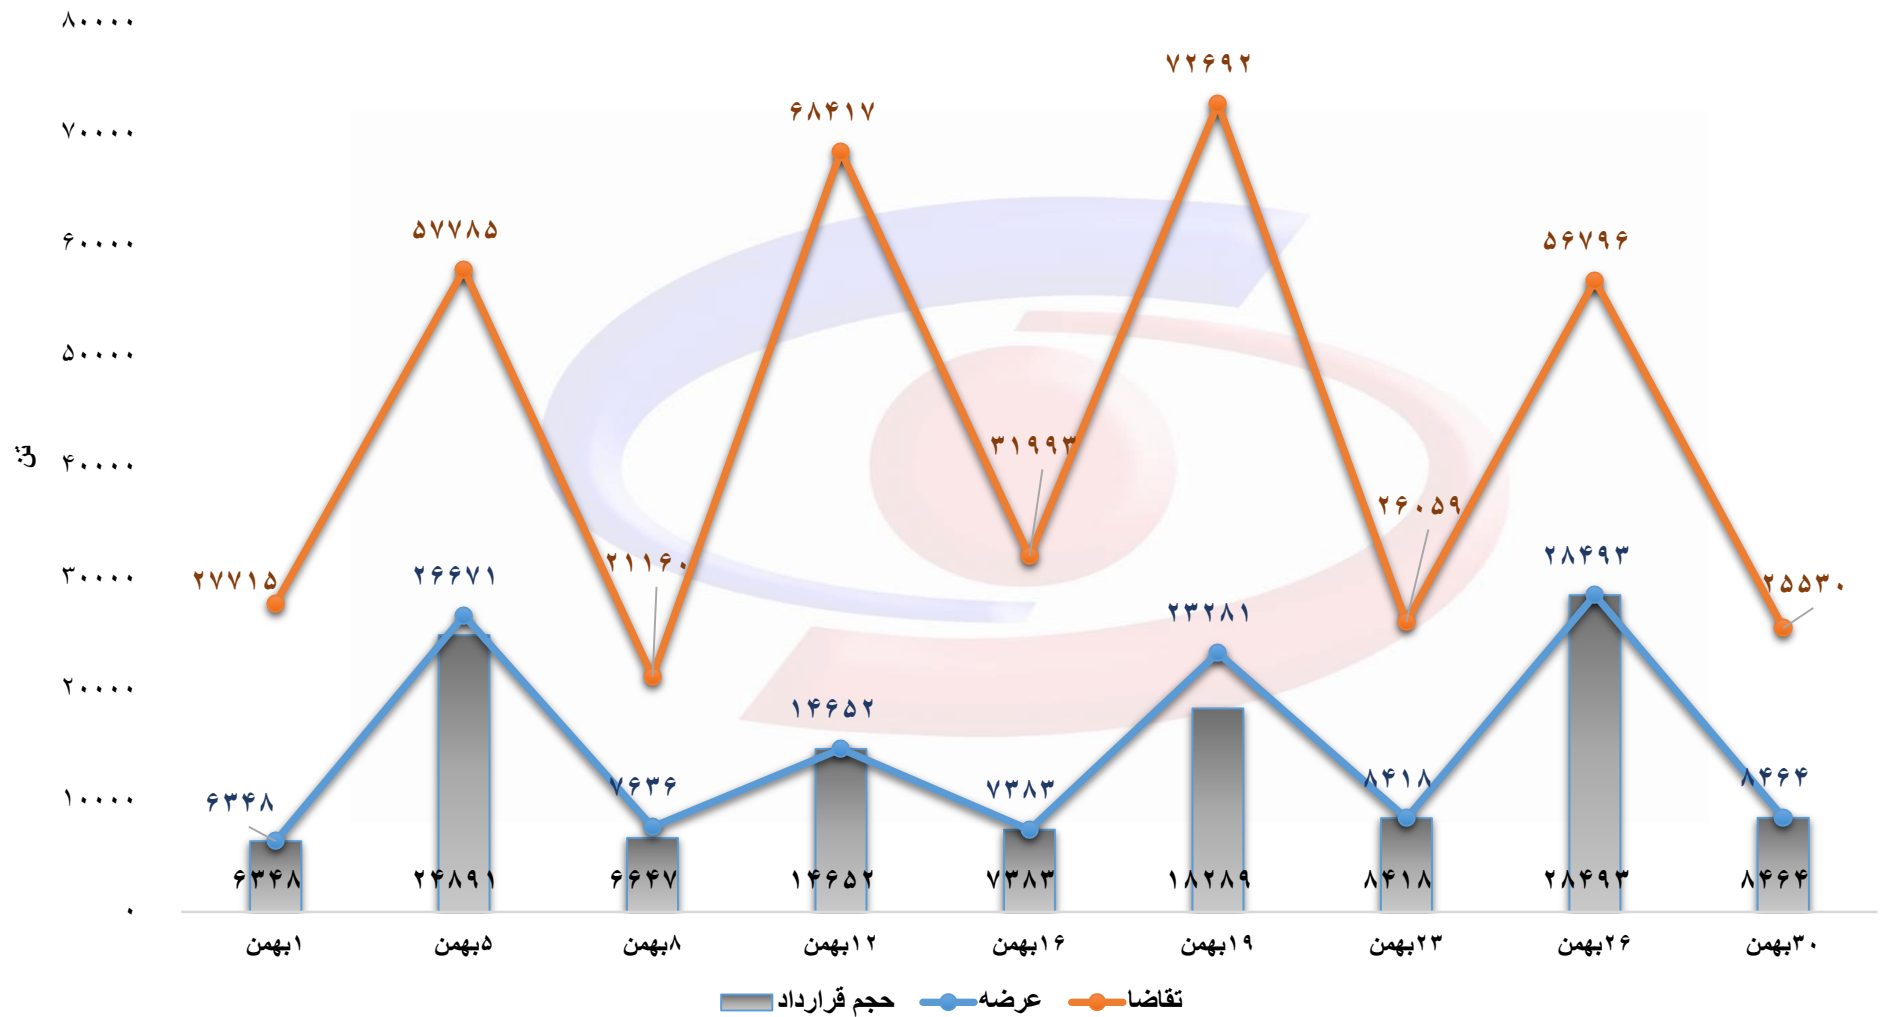

## حجم عرضه، تقاضا و قرارداد محصولات فولادی در بورس کالا (بهمن ۱۴۰۱)

حجم عرضه، تقاضا و قرارداد شمش در بورس کالا به تفکیک تاریخ عرضه (بهمن ۱۴۰۱)

### حجم عرضه، تقاضا و قرارداد تیر آهن در بورس کالا به تفکیک تاریخ عرضه (بهمن ۱۴۰۱)

### حجم عرضه، تقاضا و قرارداد میلگرد در بورس کالا به تفکیک تاریخ عرضه (بهمن ۱۴۰۱)

حجم عرضه، تقاضا و قرارداد میلگرد کلاف در بورس کالا به تفکیک تاریخ عرضه (بهمن ۱۴۰۱)

حجم عرضه، تقاضا و قرارداد ناودانی در بورس کالا به تفکیک تاریخ عرضه (بهمن ۱۴۰۱)

حجم عرضه، تقاضا و قرارداد نبشی در بورس کالا به تفکیک تاریخ عرضه (بهمن ۱۴۰۱)

قیمت پایه عرضه شمش به تفکیک تاریخ عرضه (بهمن ۱۴۰۱)

قیمت پایه عرضه تیر آهن به تفکیک تاریخ عرضه (بهمن ۱۴۰۱)

قیمت پایه عرضه میلگرد به تفکیک تاریخ عرضه (بهمن ۱۴۰۱)