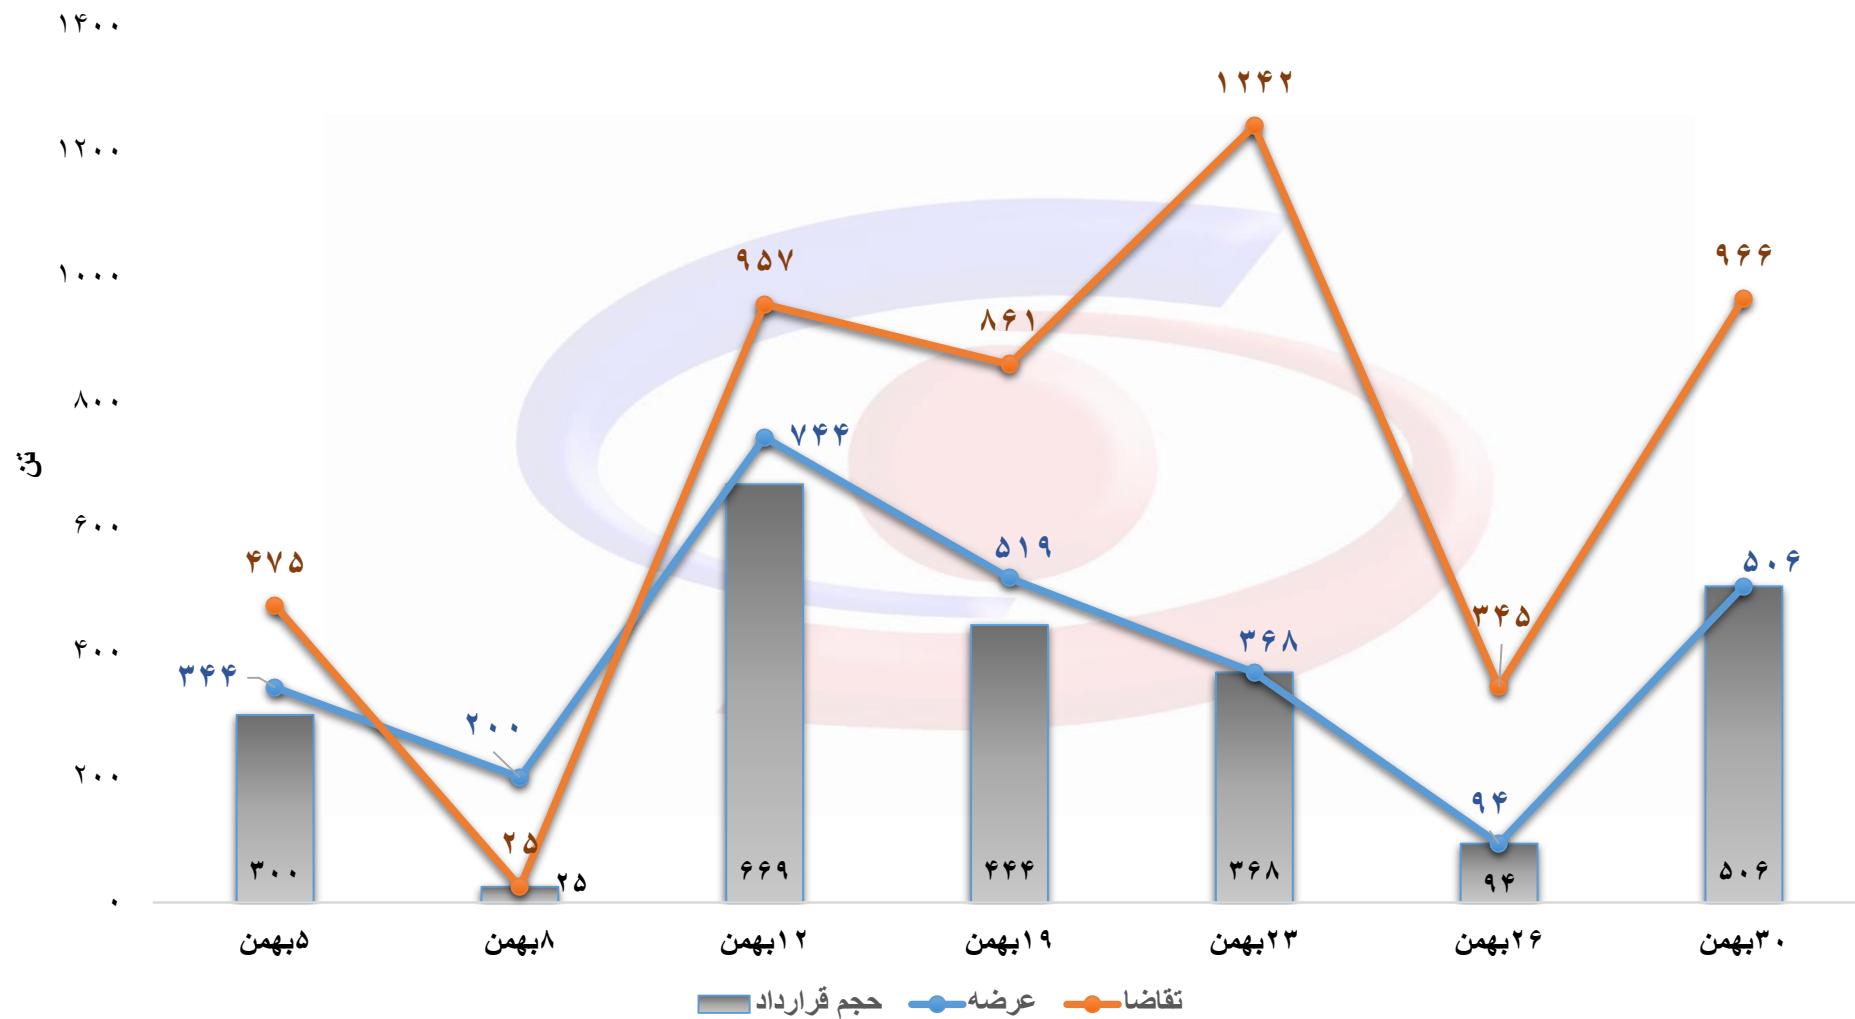

### حجم عرضه، تقاضا و قرارداد تیر آهن در بورس کالا به تفکیک تاریخ عرضه (بهمن ۱۴۰۱)

### حجم عرضه، تقاضا و قرارداد میلگرد در بورس کالا به تفکیک تاریخ عرضه (بهمن ۱۴۰۱)

حجم عرضه، تقاضا و قرارداد میلگرد کلاف در بورس کالا به تفکیک تاریخ عرضه (بهمن ۱۴۰۱)

حجم عرضه، تقاضا و قرارداد ناودانی در بورس کالا به تفکیک تاریخ عرضه (بهمن ۱۴۰۱)

حجم عرضه، تقاضا و قرارداد نبشی در بورس کالا به تفکیک تاریخ عرضه (بهمن ۱۴۰۱)

قیمت پایه عرضه شمش به تفکیک تاریخ عرضه (بهمن ۱۴۰۱)

قیمت پایه عرضه تیر آهن به تفکیک تاریخ عرضه (بهمن ۱۴۰۱)

قیمت پایه عرضه میلگرد به تفکیک تاریخ عرضه (بهمن ۱۴۰۱)

قیمت پایه عرضه میلگرد کلاف به تفکیک تاریخ عرضه (بهمن ۱۴۰۱)

قیمت پایه عرضه ناودانی به تفکیک تاریخ عرضه (بهمن ۱۴۰۱)

قیمت پایه عرضه نبشی به تفکیک تاریخ عرضه (بهمن ۱۴۰۱)