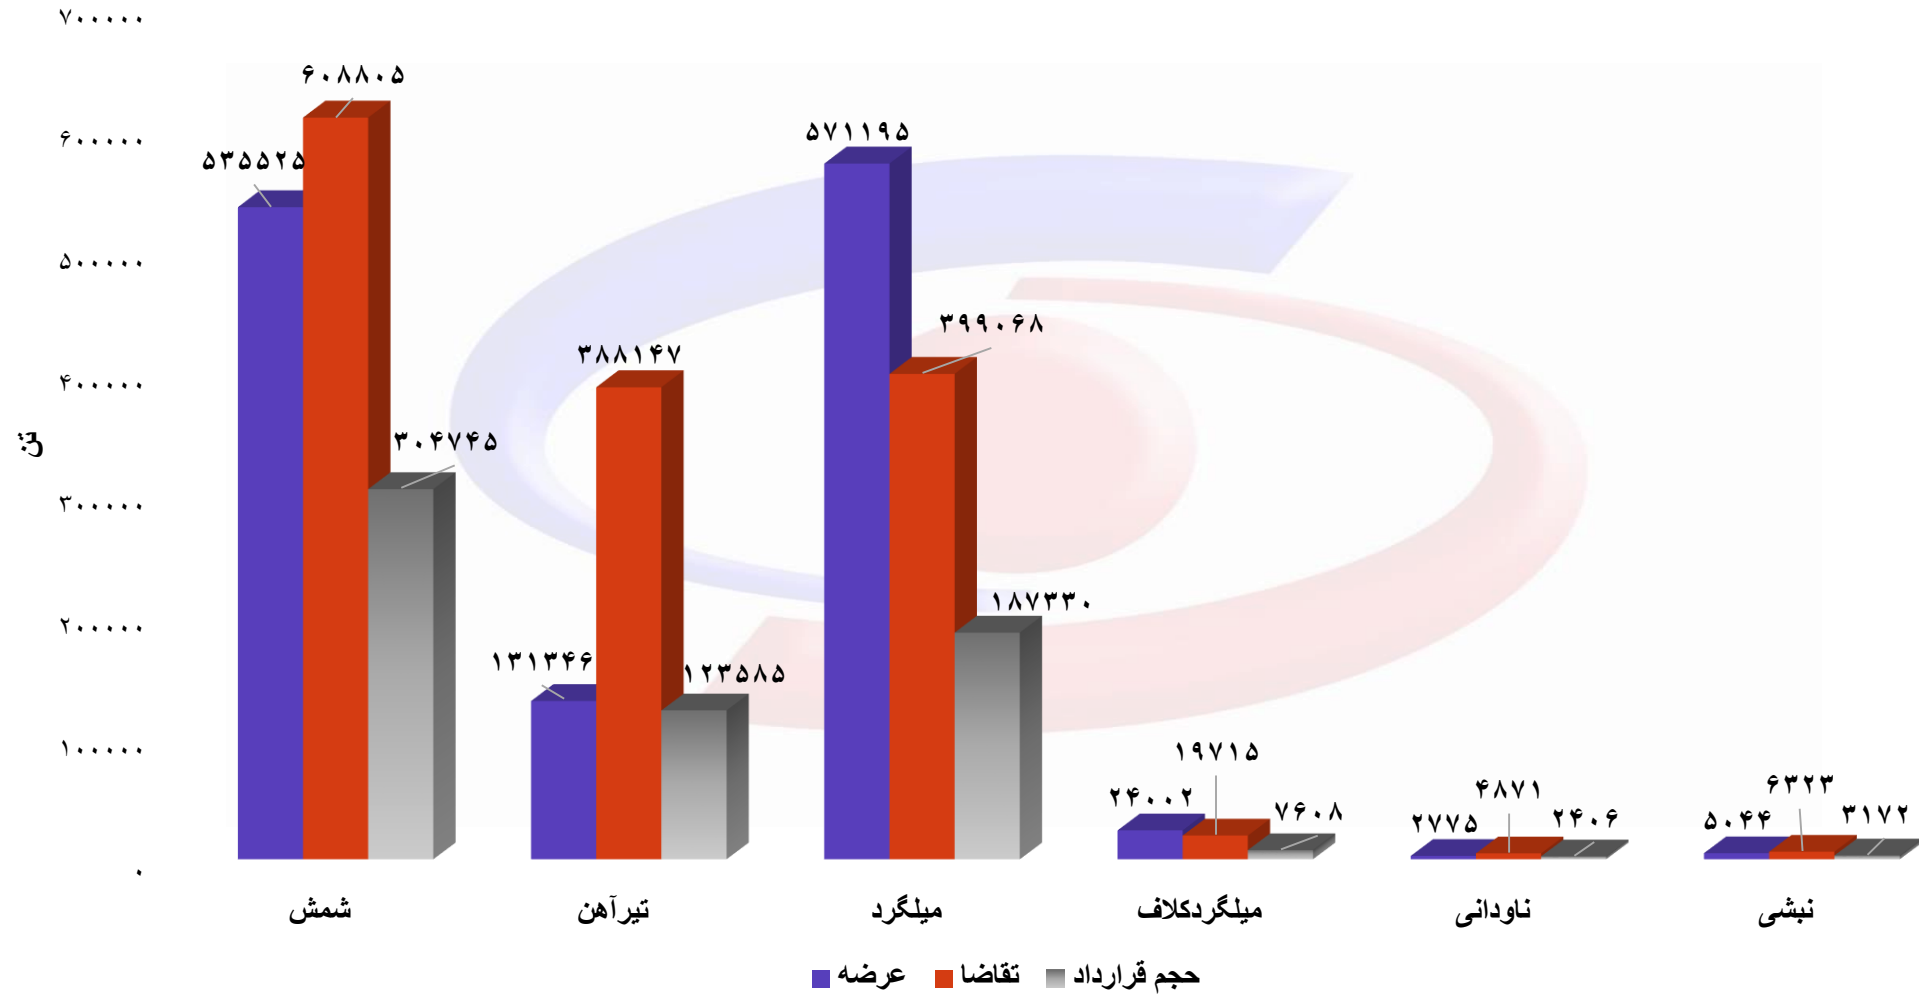

## حجم عرضه، تقاضا و قرارداد محصولات فولادی در بورس کالا (بهمن ۱۴۰۱)

حجم عرضه، تقاضا و قرارداد شمش در بورس کالا به تفکیک تاریخ عرضه (بهمن ۱۴۰۱)

### حجم عرضه، تقاضا و قرارداد تیر آهن در بورس کالا به تفکیک تاریخ عرضه (بهمن ۱۴۰۱)

### حجم عرضه، تقاضا و قرارداد میلگرد در بورس کالا به تفکیک تاریخ عرضه (بهمن ۱۴۰۱)

حجم عرضه، تقاضا و قرارداد میلگرد کلاف در بورس کالا به تفکیک تاریخ عرضه (بهمن ۱۴۰۱)

حجم عرضه، تقاضا و قرارداد ناودانی در بورس کالا به تفکیک تاریخ عرضه (بهمن ۱۴۰۱)

حجم عرضه، تقاضا و قرارداد نبشی در بورس کالا به تفکیک تاریخ عرضه (بهمن ۱۴۰۱)

قیمت پایه عرضه شمش به تفکیک تاریخ عرضه (بهمن ۱۴۰۱)

قیمت پایه عرضه تیر آهن به تفکیک تاریخ عرضه (بهمن ۱۴۰۱)

قیمت پایه عرضه میلگرد به تفکیک تاریخ عرضه (بهمن ۱۴۰۱)