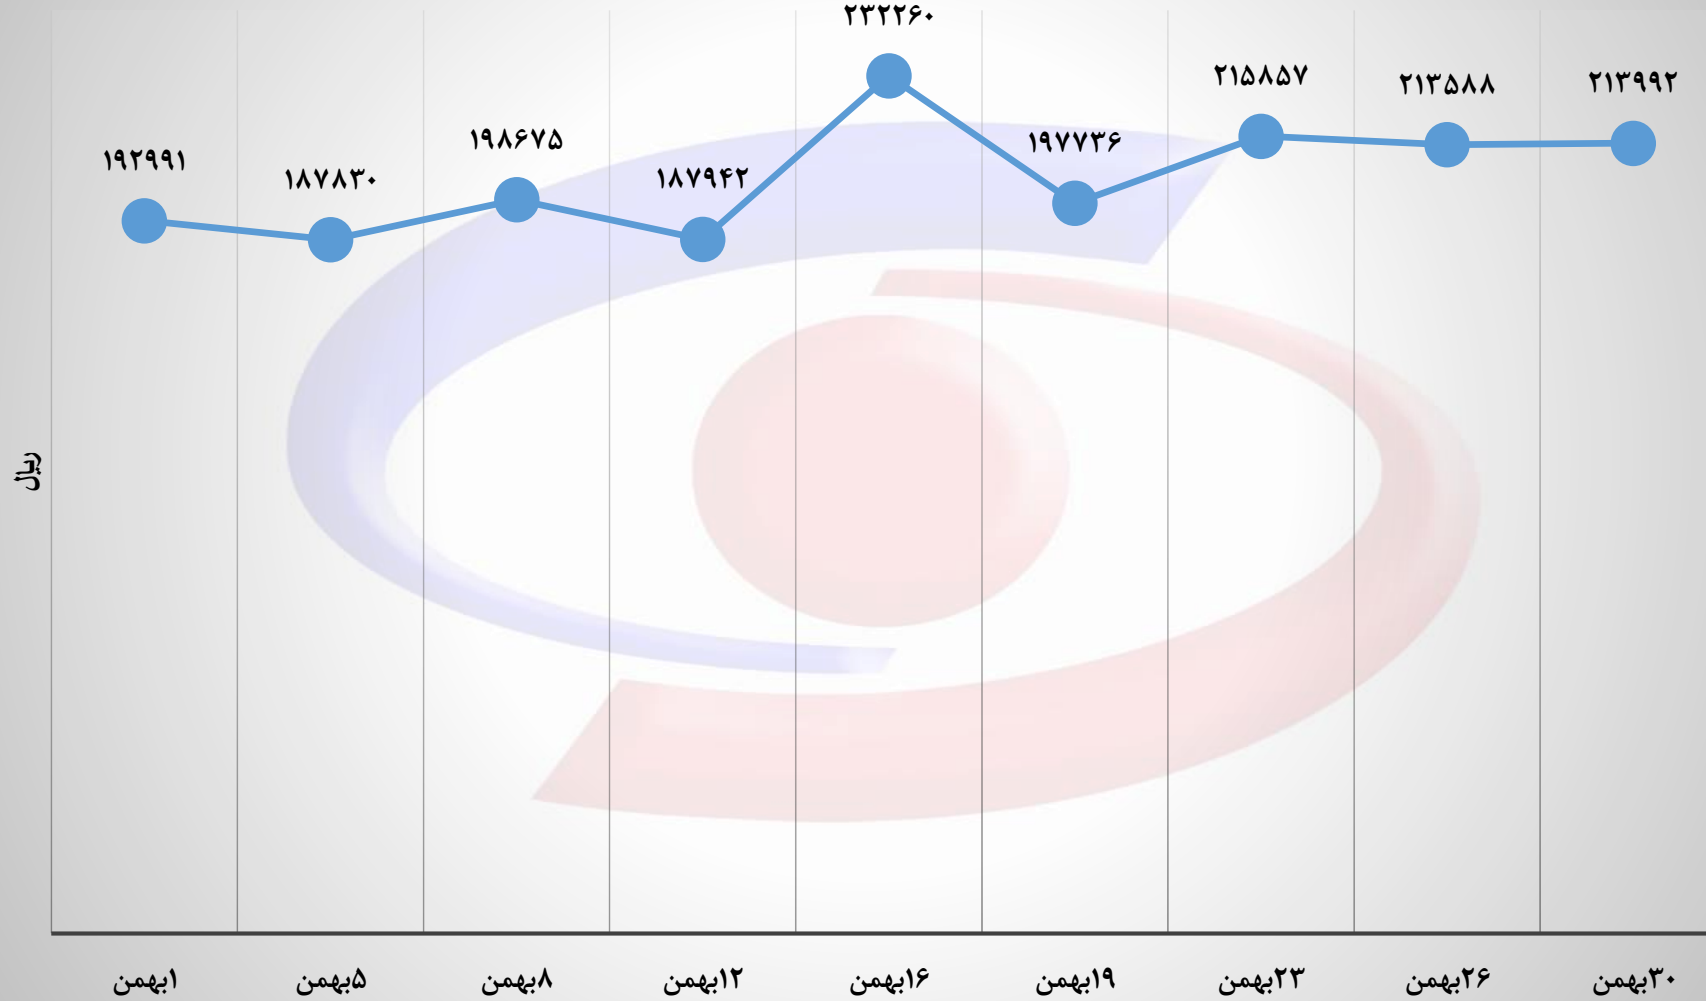

### حجم عرضه، تقاضا و قرارداد میلگرد در بورس کالا به تفکیک تاریخ عرضه (بهمن ۱۴۰۱)

حجم عرضه، تقاضا و قرارداد میلگرد کلاف در بورس کالا به تفکیک تاریخ عرضه (بهمن ۱۴۰۱)

حجم عرضه، تقاضا و قرارداد ناودانی در بورس کالا به تفکیک تاریخ عرضه (بهمن ۱۴۰۱)

حجم عرضه، تقاضا و قرارداد نبشی در بورس کالا به تفکیک تاریخ عرضه (بهمن ۱۴۰۱)

قیمت پایه عرضه شمش به تفکیک تاریخ عرضه (بهمن ۱۴۰۱)

قیمت پایه عرضه تیر آهن به تفکیک تاریخ عرضه (بهمن ۱۴۰۱)

قیمت پایه عرضه میلگرد به تفکیک تاریخ عرضه (بهمن ۱۴۰۱)

قیمت پایه عرضه میلگرد کلاف به تفکیک تاریخ عرضه (بهمن ۱۴۰۱)

قیمت پایه عرضه ناودانی به تفکیک تاریخ عرضه (بهمن ۱۴۰۱)

قیمت پایه عرضه نبشی به تفکیک تاریخ عرضه (بهمن ۱۴۰۱)