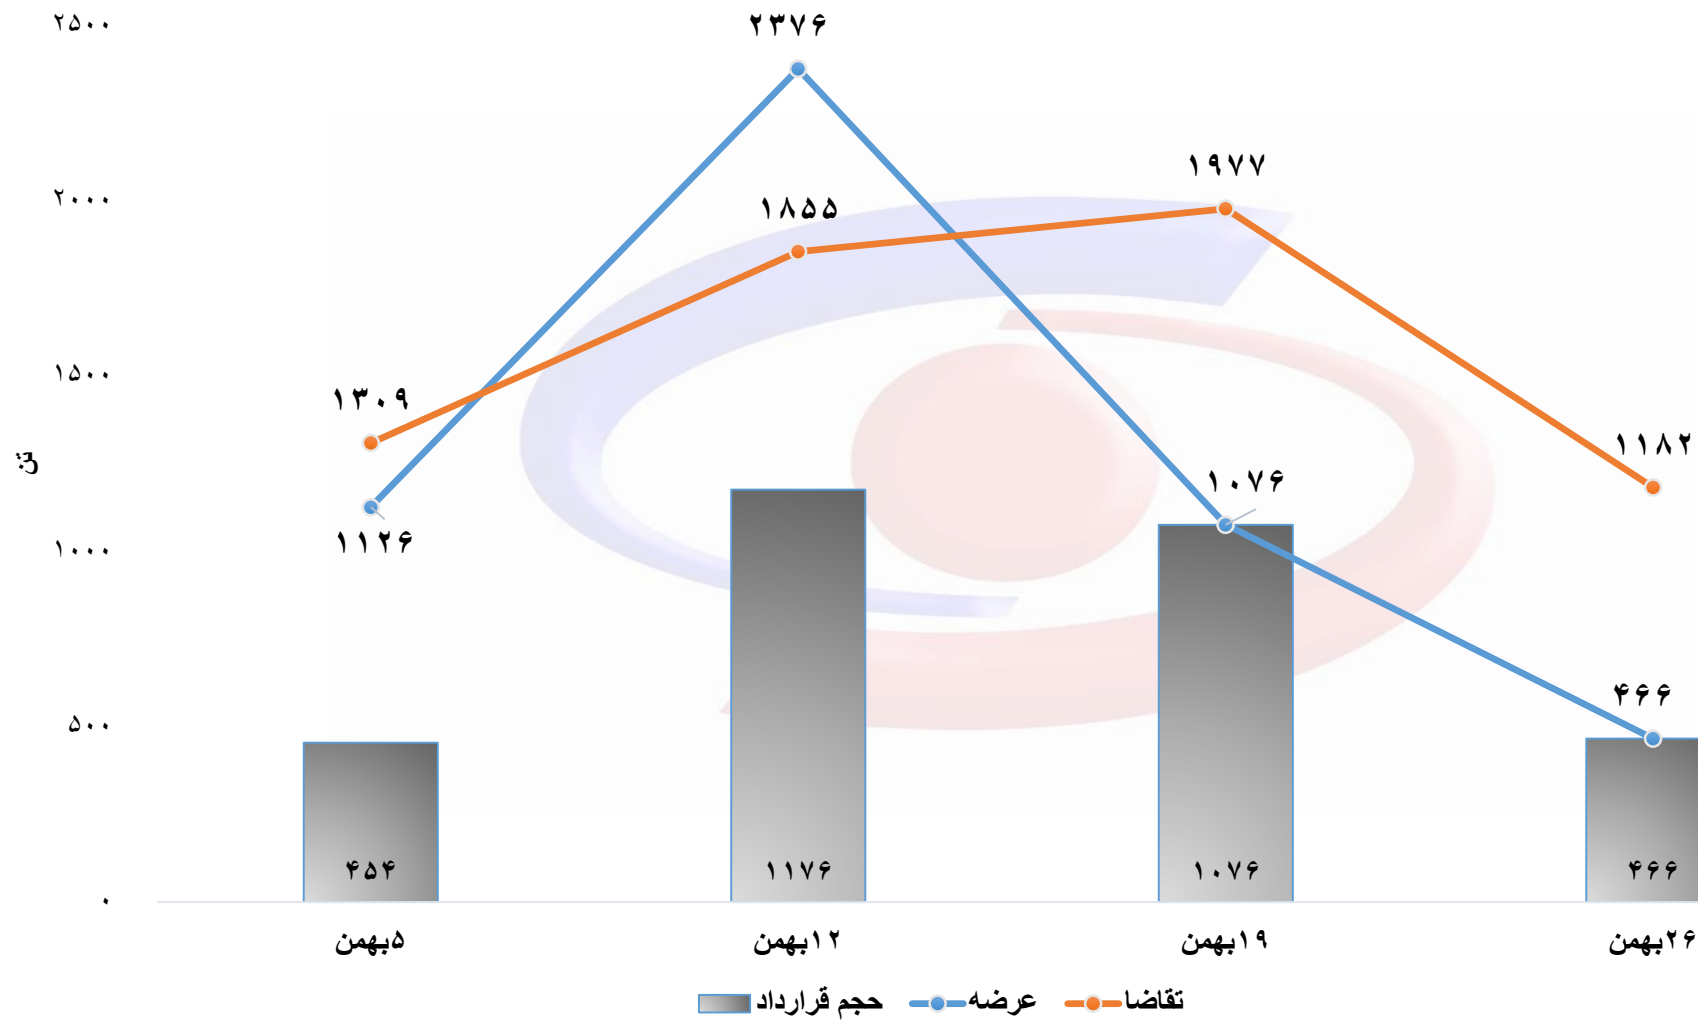

### حجم عرضه، تقاضا و قرارداد میلگرد در بورس کالا به تفکیک تاریخ عرضه (بهمن ۱۴۰۱)

حجم عرضه، تقاضا و قرارداد میلگرد کلاف در بورس کالا به تفکیک تاریخ عرضه (بهمن ۱۴۰۱)

حجم عرضه، تقاضا و قرارداد ناودانی در بورس کالا به تفکیک تاریخ عرضه (بهمن ۱۴۰۱)

حجم عرضه، تقاضا و قرارداد نبشی در بورس کالا به تفکیک تاریخ عرضه (بهمن ۱۴۰۱)

قیمت پایه عرضه شمش به تفکیک تاریخ عرضه (بهمن ۱۴۰۱)

قیمت پایه عرضه تیر آهن به تفکیک تاریخ عرضه (بهمن ۱۴۰۱)

قیمت پایه عرضه میلگرد به تفکیک تاریخ عرضه (بهمن ۱۴۰۱)

قیمت پایه عرضه میلگرد کلاف به تفکیک تاریخ عرضه (بهمن ۱۴۰۱)

قیمت پایه عرضه ناودانی به تفکیک تاریخ عرضه (بهمن ۱۴۰۱)

قیمت پایه عرضه نبشی به تفکیک تاریخ عرضه (بهمن ۱۴۰۱)